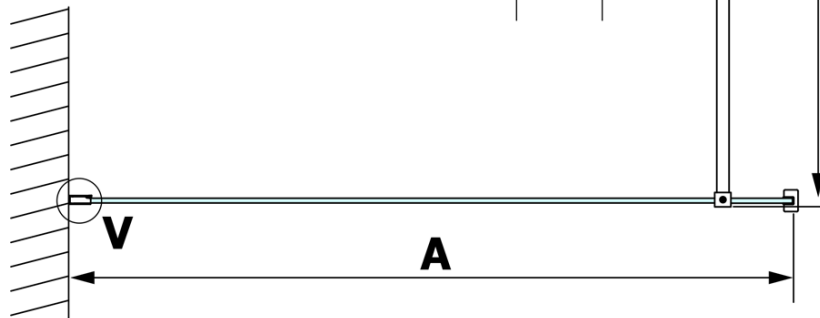

VARIO BLACK jednodielna sprchová zástena na inštaláciu k stene, matné sklo, 900 mm

Objednací kód: GX1490GX1014

Základné informácie

Značka: Gelco
Séria: VARIO

Rozmery

Výška: 2000 mm
Hĺbka: 900 mm

Vlastnosti

Farba profilu: Čierna mat
Tvar: Jednostenná pevná
Typ výplne: Matné sklo
Úprava skla: Coated glass
Hrúbka skla: 8 mm
Hmotnosť / ks: 44.0 kg
Balenie: 2 ks
Záruka: 3 roky

VARIO BLACK jednodielna sprchová zástena na inštaláciu k stene, matné sklo, 900 mm

Technický list

MODEL	A
GX1470	685-700
GX1480	785-800
GX1490	885-900
GX1410	985-1000

VARIO BLACK jednodielna sprchová zástena na inštaláciu k stene, matné sklo, 900 mm

MODEL	A
GX1470	685-700
GX1480	785-800
GX1490	885-900
GX1410	985-1000
GX1411	1085-1100
GX1412	1185-1200
GX1413	1285-1300
GX1414	1385-1400