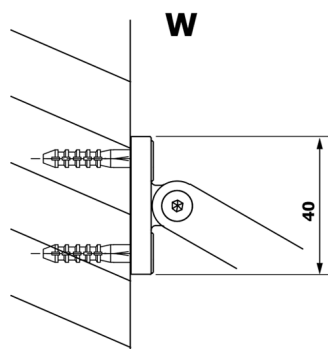

VARIO BLACK jednodielna sprchová zástena na inštaláciu k stene, matné sklo, 900 mm

Objednací kód: GX1490GX1014

Rozmery

Výška: 2000 mm

Hĺbka: 900 mm

Vlastnosti

Záruka: 3 roky

Technický list

MODEL	A
GX1470	685-700
GX1480	785-800
GX1490	885-900
GX1410	985-1000

VARIO BLACK jednodielna sprchová zástena na inštaláciu k stene, matné sklo, 900 mm

MODEL	A
GX1470	685-700
GX1480	785-800
GX1490	885-900
GX1410	985-1000
GX1411	1085-1100
GX1412	1185-1200
GX1413	1285-1300
GX1414	1385-1400