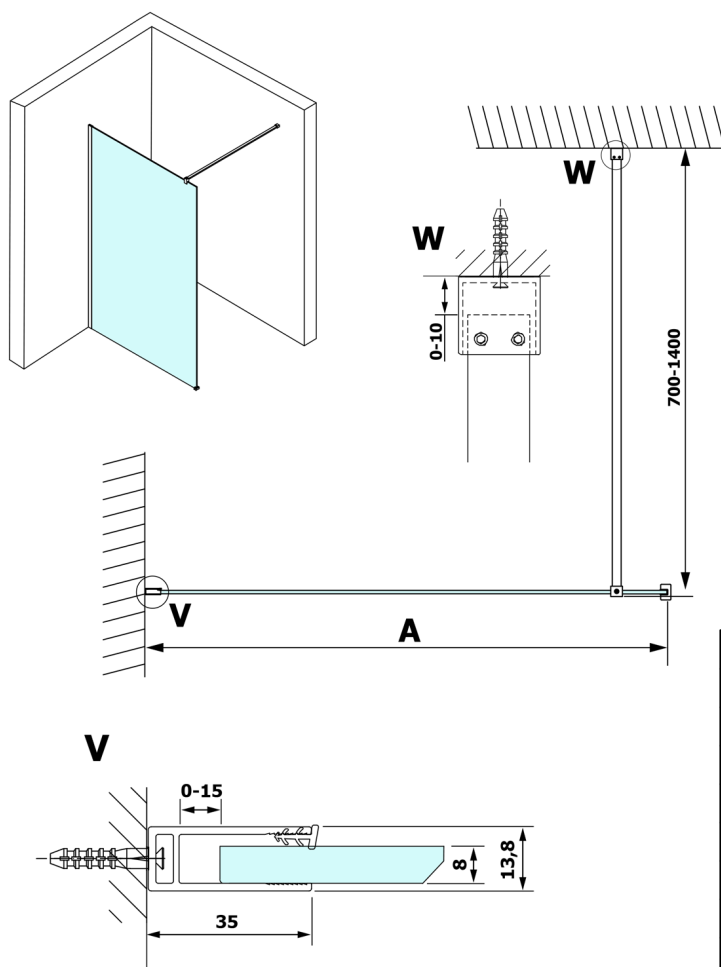

VARIO BLACK jednodielna sprchová zástena na inštaláciu k stene, matné sklo, 900 mm

Objednací kód: GX1490GX1014

Rozmery

Výška: 2000 mm

Hĺbka: 900 mm

Vlastnosti

Záruka: 3 roky

Technický list

MODEL	A
GX1470	685-700
GX1480	785-800
GX1490	885-900
GX1410	985-1000

VARIO BLACK jednodielna sprchová zástena na inštaláciu k stene, matné sklo, 900 mm

MODEL	A
GX1470	685-700
GX1480	785-800
GX1490	885-900
GX1410	985-1000
GX1411	1085-1100
GX1412	1185-1200
GX1413	1285-1300
GX1414	1385-1400