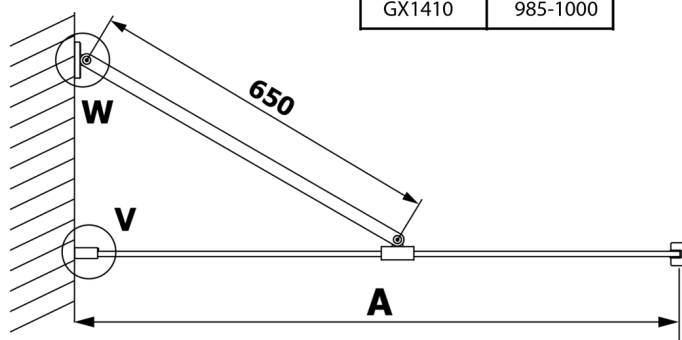

VARIO BLACK jednodielna sprchová zástena na inštaláciu k stene, matné sklo, 900 mm

Objednací kód: GX1490GX1014

Rozmery

Výška: 2000 mm

Hĺbka: 900 mm

Vlastnosti

Záruka: 3 roky

Technický list

MODEL	A
GX1470	685-700
GX1480	785-800
GX1490	885-900
GX1410	985-1000

VARIO BLACK jednodielna sprchová zástena na inštaláciu k stene, matné sklo, 900 mm

MODEL	A
GX1470	685-700
GX1480	785-800
GX1490	885-900
GX1410	985-1000
GX1411	1085-1100
GX1412	1185-1200
GX1413	1285-1300
GX1414	1385-1400