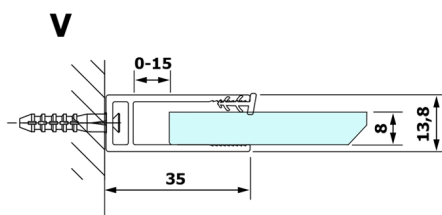

VARIO BLACK jednodielna sprchová zástena na inštaláciu k stene, matné sklo, 900 mm

Objednací kód: GX1490GX1014

Rozmery

Výška: 2000 mm

Hĺbka: 900 mm

Vlastnosti

Záruka: 3 roky

Technický list

MODEL	A
GX1470	685-700
GX1480	785-800
GX1490	885-900
GX1410	985-1000

VARIO BLACK jednodielna sprchová zástena na inštaláciu k stene, matné sklo, 900 mm

MODEL	A
GX1470	685-700
GX1480	785-800
GX1490	885-900
GX1410	985-1000
GX1411	1085-1100
GX1412	1185-1200
GX1413	1285-1300
GX1414	1385-1400