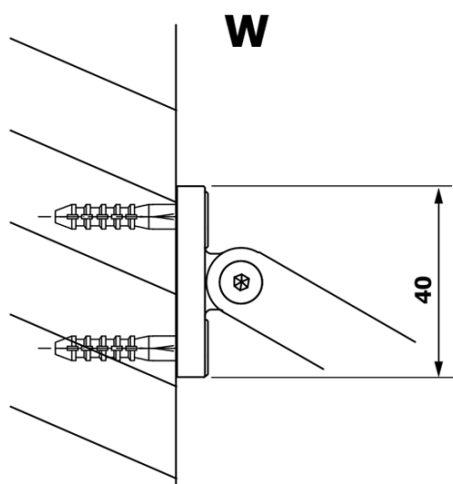

## Rozmery

Výška: 2000 mm  
Hĺbka: 800 mm

## Vlastnosti

Farba profilu: Čierna mat  
Tvar: Jednostenná pevná  
Typ výplne: Matné sklo  
Úprava skla: Coated glass  
Hrúbka skla: 8 mm  
Hmotnosť / ks: 36.0 kg  
Balenie: 2 ks  
Záruka: 3 roky

# VARIO BLACK jednodielna sprchová zástena na inštaláciu k stene, matné sklo, 800 mm

## Technický list

MODEL	A
GX1470	685-700
GX1480	785-800
GX1490	885-900
GX1410	985-1000

**VARIO BLACK jednodielna sprchová zástena na inštaláciu k stene, matné sklo, 800 mm**

MODEL	A
GX1470	685-700
GX1480	785-800
GX1490	885-900
GX1410	985-1000
GX1411	1085-1100
GX1412	1185-1200
GX1413	1285-1300
GX1414	1385-1400