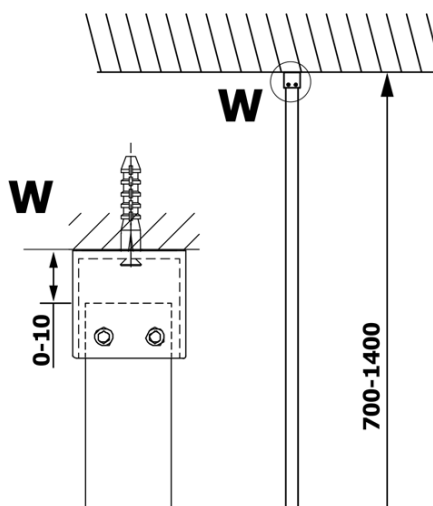

## Rozmery

Výška: 2000 mm  
Hĺbka: 800 mm

## Vlastnosti

Farba profilu: Čierna mat  
Tvar: Jednostenná pevná  
Typ výplne: Matné sklo  
Úprava skla: Coated glass  
Hrúbka skla: 8 mm  
Hmotnosť / ks: 36.0 kg  
Balenie: 2 ks  
Záruka: 3 roky

# VARIO BLACK jednodielna sprchová zástena na inštaláciu k stene, matné sklo, 800 mm

## Technický list

MODEL	A
GX1470	685-700
GX1480	785-800
GX1490	885-900
GX1410	985-1000

**VARIO BLACK jednodielna sprchová zástena na inštaláciu k stene, matné sklo, 800 mm**

MODEL	A
GX1470	685-700
GX1480	785-800
GX1490	885-900
GX1410	985-1000
GX1411	1085-1100
GX1412	1185-1200
GX1413	1285-1300
GX1414	1385-1400