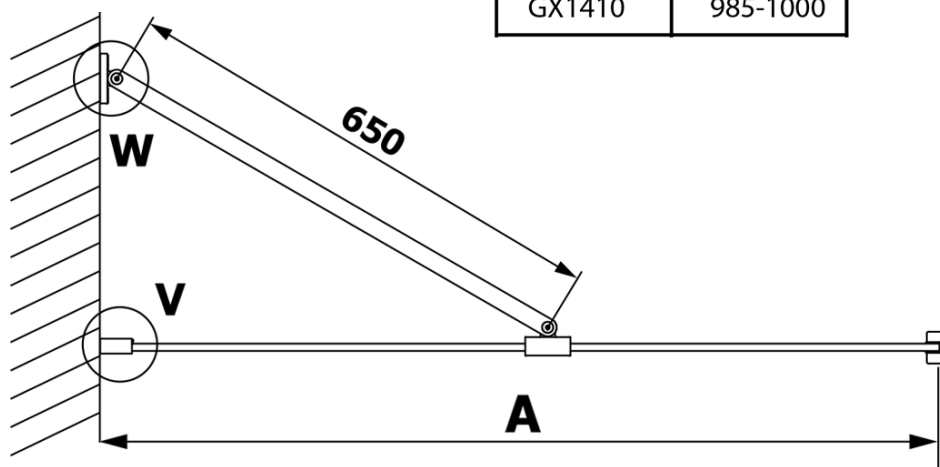

## Rozmery

Výška: 2000 mm  
Hĺbka: 800 mm

## Vlastnosti

Farba profilu: Čierna mat  
Tvar: Jednostenná pevná  
Typ výplne: Matné sklo  
Úprava skla: Coated glass  
Hrúbka skla: 8 mm  
Hmotnosť / ks: 36.0 kg  
Balenie: 2 ks  
Záruka: 3 roky

## Technický list

MODEL	A
GX1470	685-700
GX1480	785-800
GX1490	885-900
GX1410	985-1000

**VARIO BLACK jednodielna sprchová zástena na inštaláciu k stene, matné sklo, 800 mm**

MODEL	A
GX1470	685-700
GX1480	785-800
GX1490	885-900
GX1410	985-1000
GX1411	1085-1100
GX1412	1185-1200
GX1413	1285-1300
GX1414	1385-1400