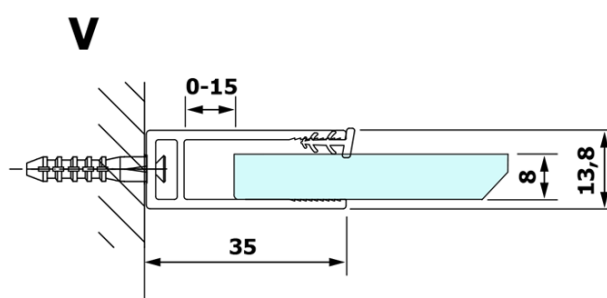

## Rozmery

Výška: 2000 mm  
Hĺbka: 800 mm

## Vlastnosti

Farba profilu: Čierna mat  
Tvar: Jednostenná pevná  
Typ výplne: Matné sklo  
Úprava skla: Coated glass  
Hrúbka skla: 8 mm  
Hmotnosť / ks: 36.0 kg  
Balenie: 2 ks  
Záruka: 3 roky

# VARIO BLACK jednodielna sprchová zástena na inštaláciu k stene, matné sklo, 800 mm

## Technický list

MODEL	A
GX1470	685-700
GX1480	785-800
GX1490	885-900
GX1410	985-1000

**VARIO BLACK jednodielna sprchová zástena na inštaláciu k stene, matné sklo, 800 mm**

MODEL	A
GX1470	685-700
GX1480	785-800
GX1490	885-900
GX1410	985-1000
GX1411	1085-1100
GX1412	1185-1200
GX1413	1285-1300
GX1414	1385-1400