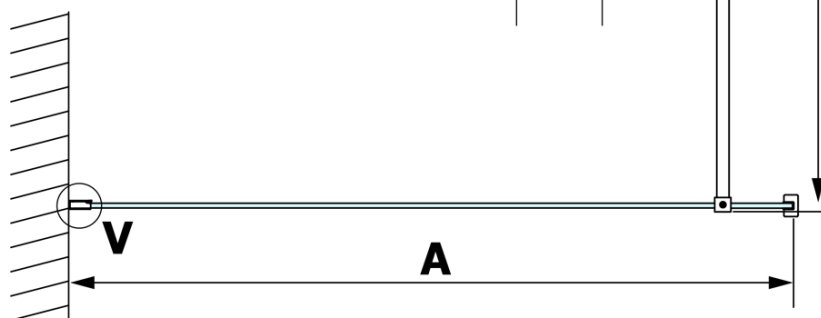

## Rozmery

Výška: 2000 mm  
Hĺbka: 800 mm

# VARIO BLACK jednodielna sprchová zástena na inštaláciu k stene, matné sklo, 800 mm

## Technický list

MODEL	A
GX1470	685-700
GX1480	785-800
GX1490	885-900
GX1410	985-1000

**VARIO BLACK jednodielna sprchová zástena na inštaláciu k stene, matné sklo, 800 mm**

MODEL	A
GX1470	685-700
GX1480	785-800
GX1490	885-900
GX1410	985-1000
GX1411	1085-1100
GX1412	1185-1200
GX1413	1285-1300
GX1414	1385-1400