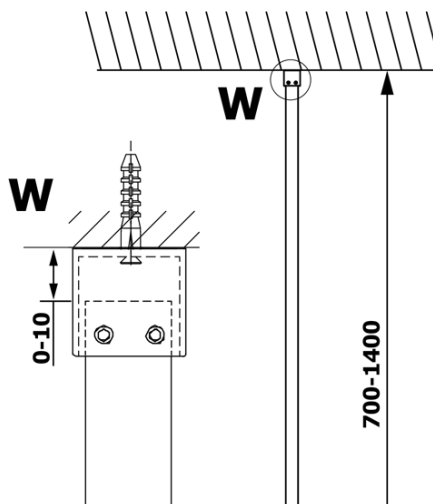

## Rozmery

Výška: 2000 mm  
Hĺbka: 800 mm

## Vlastnosti

Farba profilu: Čierna mat  
Tvar: Jednostenná pevná  
Typ výplne: Matné sklo  
Úprava skla: Coated glass  
Hrúbka skla: 8 mm  
Hmotnosť / ks: 36.0 kg  
Balenie: 2 ks  
Záruka: 3 roky

**VARIO BLACK jednodielna sprchová zástena na inštaláciu k stene, matné sklo, 800 mm**

**Technický list**

MODEL	A
GX1470	685-700
GX1480	785-800
GX1490	885-900
GX1410	985-1000

**VARIO BLACK jednodielna sprchová zástena na inštaláciu k stene, matné sklo, 800 mm**

MODEL	A
GX1470	685-700
GX1480	785-800
GX1490	885-900
GX1410	985-1000
GX1411	1085-1100
GX1412	1185-1200
GX1413	1285-1300
GX1414	1385-1400