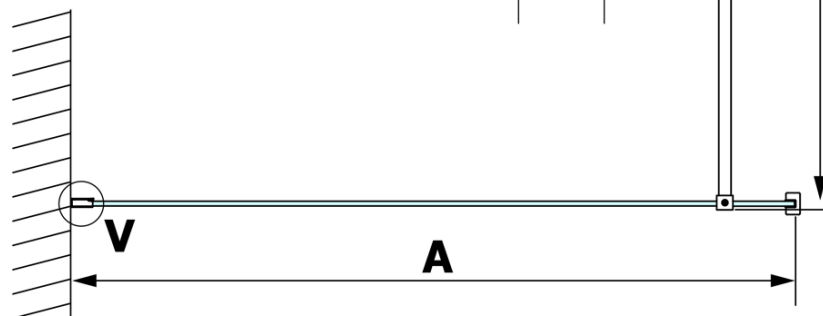

## Rozmery

Výška: 2000 mm  
Hĺbka: 800 mm

## Vlastnosti

Farba profilu: Čierna mat  
Tvar: Jednostenná pevná  
Typ výplne: Matné sklo  
Úprava skla: Coated glass  
Hrúbka skla: 8 mm  
Hmotnosť / ks: 36.0 kg  
Balenie: 2 ks  
Záruka: 3 roky

**VARIO BLACK jednodielna sprchová zástena na inštaláciu k stene, matné sklo, 800 mm**

**Technický list**

MODEL	A
GX1470	685-700
GX1480	785-800
GX1490	885-900
GX1410	985-1000

**VARIO BLACK jednodielna sprchová zástena na inštaláciu k stene, matné sklo, 800 mm**

MODEL	A
GX1470	685-700
GX1480	785-800
GX1490	885-900
GX1410	985-1000
GX1411	1085-1100
GX1412	1185-1200
GX1413	1285-1300
GX1414	1385-1400