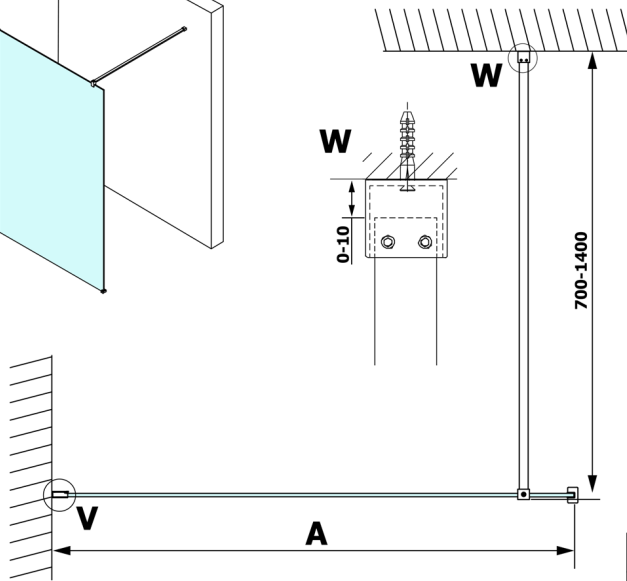

VARIO BLACK jednodielna sprchová zástena na inštaláciu k stene, matné sklo, 800 mm

Objednací kód: GX1480GX1014

Rozmery

Výška: 2000 mm

Hĺbka: 800 mm

Vlastnosti

Záruka: 3 roky

Technický list

MODEL	A
GX1470	685-700
GX1480	785-800
GX1490	885-900
GX1410	985-1000

MODEL	A
GX1470	685-700
GX1480	785-800
GX1490	885-900
GX1410	985-1000
GX1411	1085-1100
GX1412	1185-1200
GX1413	1285-1300
GX1414	1385-1400