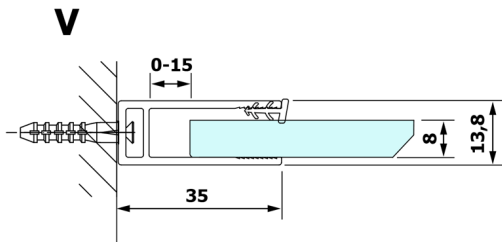

VARIO BLACK jednodielna sprchová zástena na inštaláciu k stene, matné sklo, 800 mm

Objednací kód: GX1480GX1014

Rozmery

Výška: 2000 mm

Hĺbka: 800 mm

Vlastnosti

Záruka: 3 roky

Technický list

MODEL	A
GX1470	685-700
GX1480	785-800
GX1490	885-900
GX1410	985-1000

MODEL	A
GX1470	685-700
GX1480	785-800
GX1490	885-900
GX1410	985-1000
GX1411	1085-1100
GX1412	1185-1200
GX1413	1285-1300
GX1414	1385-1400