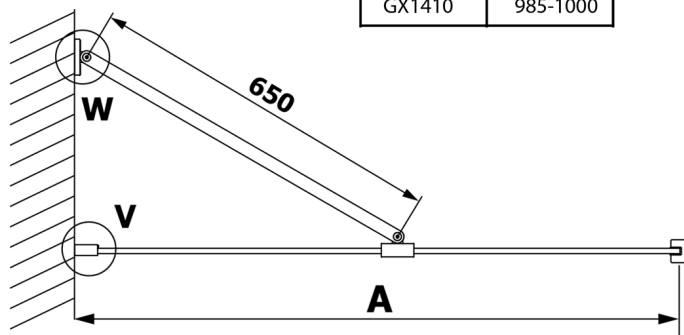

VARIO BLACK jednodielna sprchová zástena na inštaláciu k stene, matné sklo, 800 mm

Objednací kód: GX1480GX1014

Rozmery

Výška: 2000 mm

Hĺbka: 800 mm

Vlastnosti

Záruka: 3 roky

Technický list

MODEL	A
GX1470	685-700
GX1480	785-800
GX1490	885-900
GX1410	985-1000

MODEL	A
GX1470	685-700
GX1480	785-800
GX1490	885-900
GX1410	985-1000
GX1411	1085-1100
GX1412	1185-1200
GX1413	1285-1300
GX1414	1385-1400