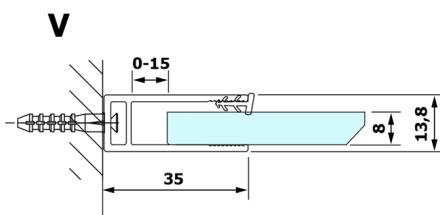

VARIO BLACK jednodielna sprchová zástena na inštaláciu k stene, matné sklo, 800 mm

Objednací kód: GX1480GX1014

Rozmery

Výška: 2000 mm

Hĺbka: 800 mm

Vlastnosti

Záruka: 3 roky

Technický list

MODEL	A
GX1470	685-700
GX1480	785-800
GX1490	885-900
GX1410	985-1000

MODEL	A
GX1470	685-700
GX1480	785-800
GX1490	885-900
GX1410	985-1000
GX1411	1085-1100
GX1412	1185-1200
GX1413	1285-1300
GX1414	1385-1400