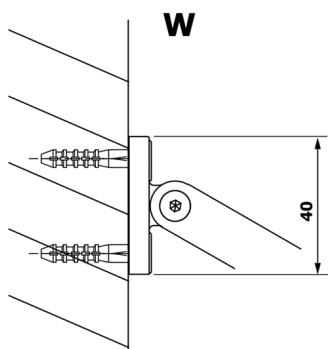

VARIO BLACK jednodielna sprchová zástena na inštaláciu k stene, matné sklo, 800 mm

Objednací kód: GX1480GX1014

Rozmery

Výška: 2000 mm

Hĺbka: 800 mm

Vlastnosti

Záruka: 3 roky

Technický list

MODEL	A
GX1470	685-700
GX1480	785-800
GX1490	885-900
GX1410	985-1000

MODEL	A
GX1470	685-700
GX1480	785-800
GX1490	885-900
GX1410	985-1000
GX1411	1085-1100
GX1412	1185-1200
GX1413	1285-1300
GX1414	1385-1400