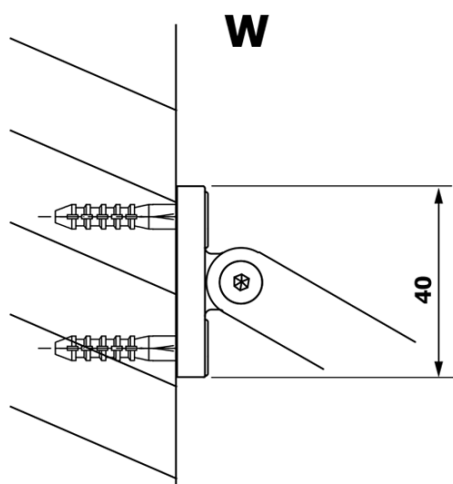

VARIO BLACK jednodielna sprchová zástena na inštaláciu k stene, matné sklo, 700 mm

Objednací kód: GX1470GX1014

Základné informácie

Značka: Gelco
Séria: VARIO

Rozmery

Výška: 2000 mm
Hĺbka: 700 mm

Vlastnosti

Farba profilu: Čierna mat
Tvar: Jednostenná pevná
Typ výplne: Matné sklo
Úprava skla: Coated glass
Hrúbka skla: 8 mm
Hmotnosť / ks: 31.0 kg
Balenie: 2 ks
Záruka: 3 roky

VARIO BLACK jednodielna sprchová zástena na inštaláciu k stene, matné sklo, 700 mm

Technický list

MODEL	A
GX1470	685-700
GX1480	785-800
GX1490	885-900
GX1410	985-1000

VARIO BLACK jednodielna sprchová zástena na inštaláciu k stene, matné sklo, 700 mm

MODEL	A
GX1470	685-700
GX1480	785-800
GX1490	885-900
GX1410	985-1000
GX1411	1085-1100
GX1412	1185-1200
GX1413	1285-1300
GX1414	1385-1400