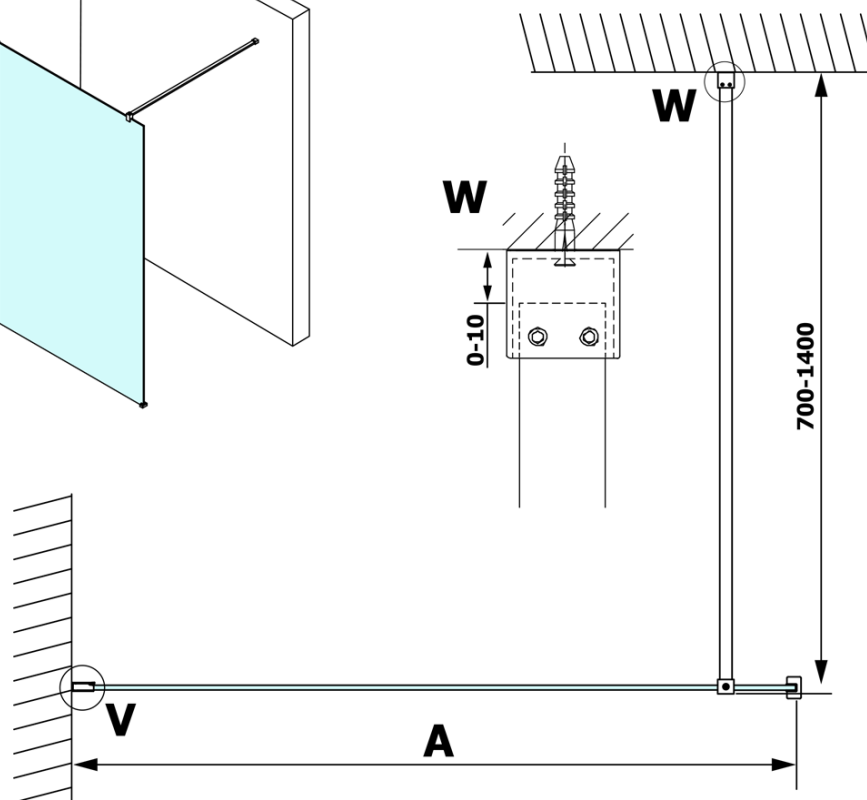

VARIO BLACK jednodielna sprchová zástena na inštaláciu k stene, matné sklo, 700 mm

Objednací kód: GX1470GX1014

Základné informácie

Značka: Gelco
Séria: VARIO

Rozmery

Výška: 2000 mm
Hĺbka: 700 mm

Vlastnosti

Farba profilu: Čierna mat
Tvar: Jednostenná pevná
Typ výplne: Matné sklo
Úprava skla: Coated glass
Hrúbka skla: 8 mm
Hmotnosť / ks: 31.0 kg
Balenie: 2 ks
Záruka: 3 roky

VARIO BLACK jednodielna sprchová zástena na inštaláciu k stene, matné sklo, 700 mm

Technický list

MODEL	A
GX1470	685-700
GX1480	785-800
GX1490	885-900
GX1410	985-1000

VARIO BLACK jednodielna sprchová zástena na inštaláciu k stene, matné sklo, 700 mm

MODEL	A
GX1470	685-700
GX1480	785-800
GX1490	885-900
GX1410	985-1000
GX1411	1085-1100
GX1412	1185-1200
GX1413	1285-1300
GX1414	1385-1400