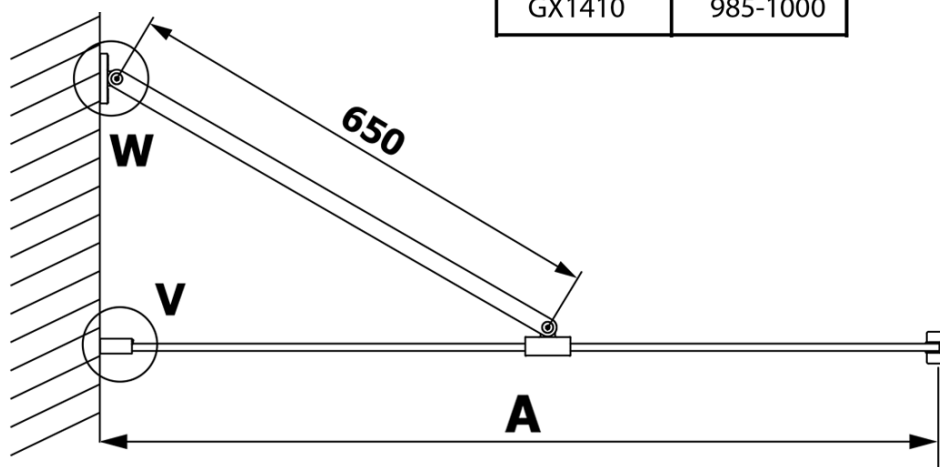

VARIO BLACK jednodielna sprchová zástena na inštaláciu k stene, matné sklo, 700 mm

Objednací kód: GX1470GX1014

Základné informácie

Značka: Gelco
Séria: VARIO

Rozmery

Výška: 2000 mm
Hĺbka: 700 mm

Vlastnosti

Farba profilu: Čierna mat
Tvar: Jednostenná pevná
Typ výplne: Matné sklo
Úprava skla: Coated glass
Hrúbka skla: 8 mm
Hmotnosť / ks: 31.0 kg
Balenie: 2 ks
Záruka: 3 roky

VARIO BLACK jednodielna sprchová zástena na inštaláciu k stene, matné sklo, 700 mm

Technický list

MODEL	A
GX1470	685-700
GX1480	785-800
GX1490	885-900
GX1410	985-1000

VARIO BLACK jednodielna sprchová zástena na inštaláciu k stene, matné sklo, 700 mm

MODEL	A
GX1470	685-700
GX1480	785-800
GX1490	885-900
GX1410	985-1000
GX1411	1085-1100
GX1412	1185-1200
GX1413	1285-1300
GX1414	1385-1400