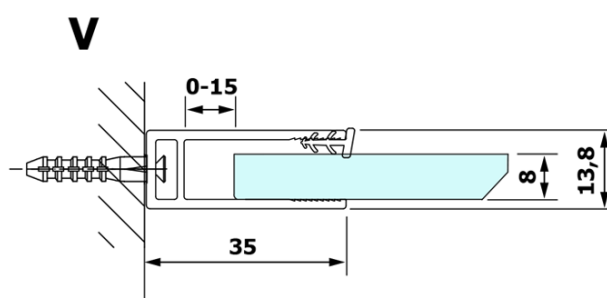

VARIO BLACK jednodielna sprchová zástena na inštaláciu k stene, matné sklo, 700 mm

Objednací kód: GX1470GX1014

Základné informácie

Značka: Gelco
Séria: VARIO

Rozmery

Výška: 2000 mm
Hĺbka: 700 mm

Vlastnosti

Farba profilu: Čierna mat
Tvar: Jednostenná pevná
Typ výplne: Matné sklo
Úprava skla: Coated glass
Hrúbka skla: 8 mm
Hmotnosť / ks: 31.0 kg
Balenie: 2 ks
Záruka: 3 roky

VARIO BLACK jednodielna sprchová zástena na inštaláciu k stene, matné sklo, 700 mm

Technický list

MODEL	A
GX1470	685-700
GX1480	785-800
GX1490	885-900
GX1410	985-1000

VARIO BLACK jednodielna sprchová zástena na inštaláciu k stene, matné sklo, 700 mm

MODEL	A
GX1470	685-700
GX1480	785-800
GX1490	885-900
GX1410	985-1000
GX1411	1085-1100
GX1412	1185-1200
GX1413	1285-1300
GX1414	1385-1400