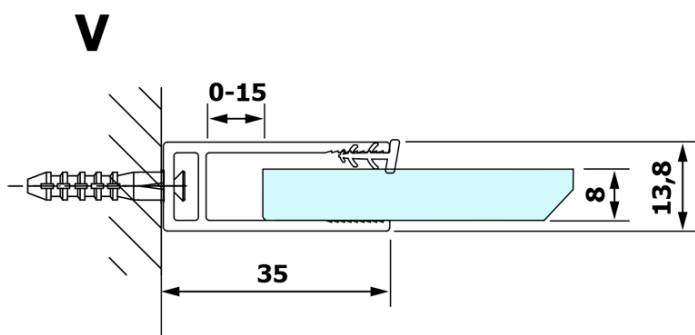

VARIO BLACK jednodielna sprchová zástena na inštaláciu k stene, matné sklo, 700 mm

Objednací kód: GX1470GX1014

Základné informácie

Značka: Gelco
Séria: VARIO

Rozmery

Výška: 2000 mm
Hĺbka: 700 mm

Vlastnosti

Farba profilu: Čierna mat
Tvar: Jednostenná pevná
Typ výplne: Matné sklo
Úprava skla: Coated glass
Hrúbka skla: 8 mm
Hmotnosť / ks: 31.0 kg
Balenie: 2 ks
Záruka: 3 roky

VARIO BLACK jednodielna sprchová zástena na inštaláciu k stene, matné sklo, 700 mm

Technický list

MODEL	A
GX1470	685-700
GX1480	785-800
GX1490	885-900
GX1410	985-1000

VARIO BLACK jednodielna sprchová zástena na inštaláciu k stene, matné sklo, 700 mm

MODEL	A
GX1470	685-700
GX1480	785-800
GX1490	885-900
GX1410	985-1000
GX1411	1085-1100
GX1412	1185-1200
GX1413	1285-1300
GX1414	1385-1400