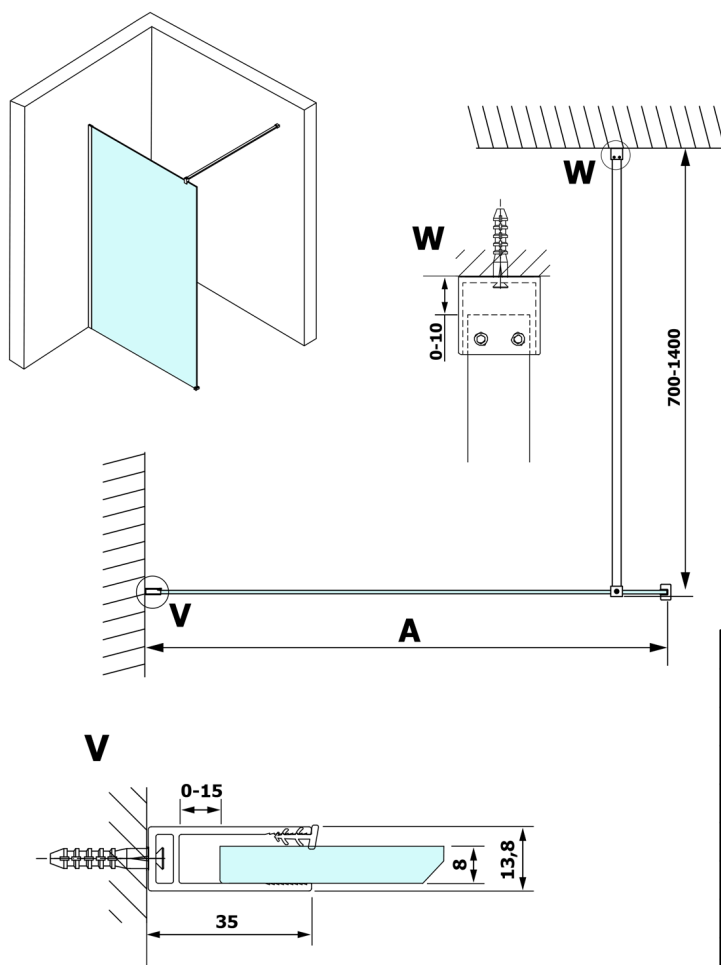

VARIO BLACK jednodielna sprchová zástena na inštaláciu k stene, matné sklo, 700 mm

Objednací kód: GX1470GX1014

Rozmery

Výška: 2000 mm

Hĺbka: 700 mm

Vlastnosti

Záruka: 3 roky

Technický list

MODEL	A
GX1470	685-700
GX1480	785-800
GX1490	885-900
GX1410	985-1000

VARIO BLACK jednodielna sprchová zástena na inštaláciu k stene, matné sklo, 700 mm

MODEL	A
GX1470	685-700
GX1480	785-800
GX1490	885-900
GX1410	985-1000
GX1411	1085-1100
GX1412	1185-1200
GX1413	1285-1300
GX1414	1385-1400