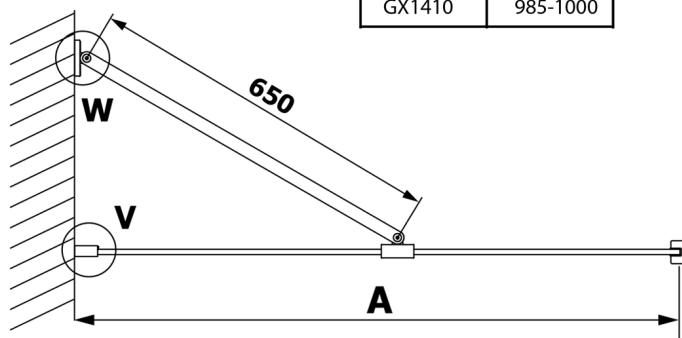

VARIO BLACK jednodielna sprchová zástena na inštaláciu k stene, matné sklo, 700 mm

Objednací kód: GX1470GX1014

Rozmery

Výška: 2000 mm

Hĺbka: 700 mm

Vlastnosti

Záruka: 3 roky

Technický list

MODEL	A
GX1470	685-700
GX1480	785-800
GX1490	885-900
GX1410	985-1000

VARIO BLACK jednodielna sprchová zástena na inštaláciu k stene, matné sklo, 700 mm

MODEL	A
GX1470	685-700
GX1480	785-800
GX1490	885-900
GX1410	985-1000
GX1411	1085-1100
GX1412	1185-1200
GX1413	1285-1300
GX1414	1385-1400