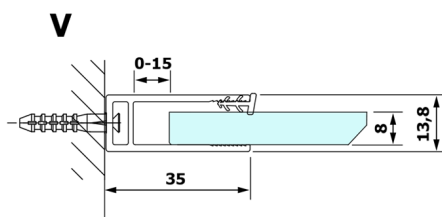

VARIO BLACK jednodielna sprchová zástena na inštaláciu k stene, matné sklo, 700 mm

Objednací kód: GX1470GX1014

Rozmery

Výška: 2000 mm

Hĺbka: 700 mm

Vlastnosti

Záruka: 3 roky

Technický list

MODEL	A
GX1470	685-700
GX1480	785-800
GX1490	885-900
GX1410	985-1000

VARIO BLACK jednodielna sprchová zástena na inštaláciu k stene, matné sklo, 700 mm

MODEL	A
GX1470	685-700
GX1480	785-800
GX1490	885-900
GX1410	985-1000
GX1411	1085-1100
GX1412	1185-1200
GX1413	1285-1300
GX1414	1385-1400