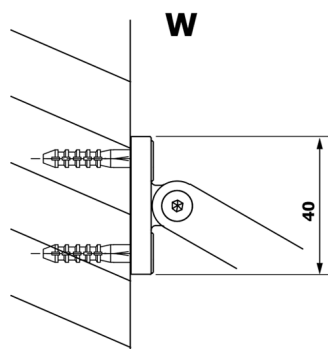

VARIO BLACK jednodielna sprchová zástena na inštaláciu k stene, matné sklo, 700 mm

Objednací kód: GX1470GX1014

Rozmery

Výška: 2000 mm

Hĺbka: 700 mm

Vlastnosti

Záruka: 3 roky

Technický list

MODEL	A
GX1470	685-700
GX1480	785-800
GX1490	885-900
GX1410	985-1000

VARIO BLACK jednodielna sprchová zástena na inštaláciu k stene, matné sklo, 700 mm

MODEL	A
GX1470	685-700
GX1480	785-800
GX1490	885-900
GX1410	985-1000
GX1411	1085-1100
GX1412	1185-1200
GX1413	1285-1300
GX1414	1385-1400