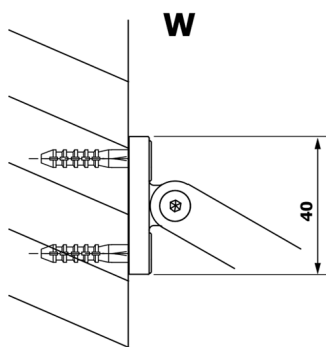

## Rozmery

Výška: 2000 mm

Hĺbka: 700 mm

## Technický list

MODEL	A
GX1470	685-700
GX1480	785-800
GX1490	885-900
GX1410	985-1000

**VARIO BLACK jednodielna sprchová zástena na inštaláciu k stene, matné sklo, 700 mm**

MODEL	A
GX1470	685-700
GX1480	785-800
GX1490	885-900
GX1410	985-1000
GX1411	1085-1100
GX1412	1185-1200
GX1413	1285-1300
GX1414	1385-1400