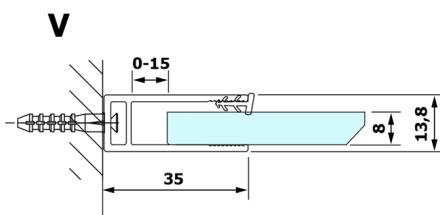

# VARIO BLACK jednodielna sprchová zástena na inštaláciu k stene, matné sklo, 700 mm

Objednací kód: GX1470GX1014

## Rozmery

Výška: 2000 mm

Hĺbka: 700 mm

## Technický list

MODEL	A
GX1470	685-700
GX1480	785-800
GX1490	885-900
GX1410	985-1000

**VARIO BLACK jednodielna sprchová zástena na inštaláciu k stene, matné sklo, 700 mm**

MODEL	A
GX1470	685-700
GX1480	785-800
GX1490	885-900
GX1410	985-1000
GX1411	1085-1100
GX1412	1185-1200
GX1413	1285-1300
GX1414	1385-1400