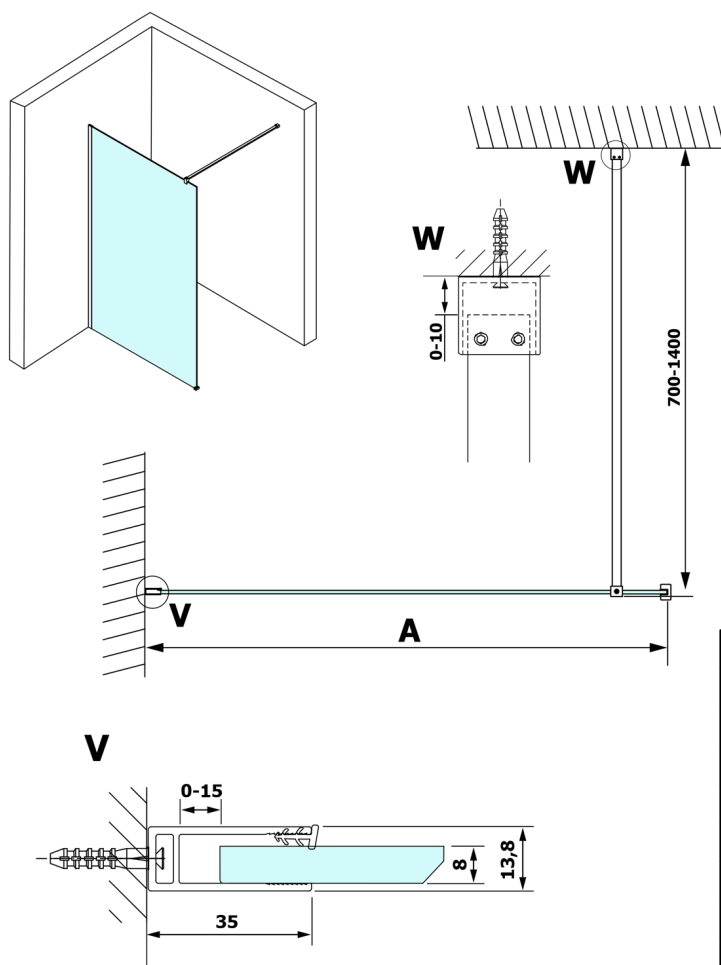

# VARIO BLACK jednodielna sprchová zástena na inštaláciu k stene, matné sklo, 700 mm

Objednací kód: GX1470GX1014

## Rozmery

Výška: 2000 mm

Hĺbka: 700 mm

## Technický list

MODEL	A
GX1470	685-700
GX1480	785-800
GX1490	885-900
GX1410	985-1000

**VARIO BLACK jednodielna sprchová zástena na inštaláciu k stene, matné sklo, 700 mm**

MODEL	A
GX1470	685-700
GX1480	785-800
GX1490	885-900
GX1410	985-1000
GX1411	1085-1100
GX1412	1185-1200
GX1413	1285-1300
GX1414	1385-1400