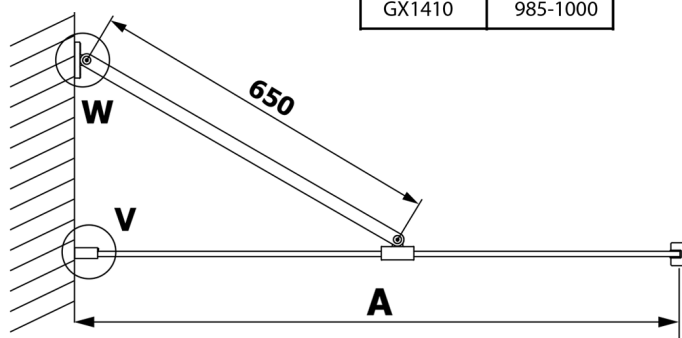

## Rozmery

Výška: 2000 mm

Hĺbka: 700 mm

## Technický list

MODEL	A
GX1470	685-700
GX1480	785-800
GX1490	885-900
GX1410	985-1000

**VARIO BLACK jednodielna sprchová zástena na inštaláciu k stene, matné sklo, 700 mm**

MODEL	A
GX1470	685-700
GX1480	785-800
GX1490	885-900
GX1410	985-1000
GX1411	1085-1100
GX1412	1185-1200
GX1413	1285-1300
GX1414	1385-1400