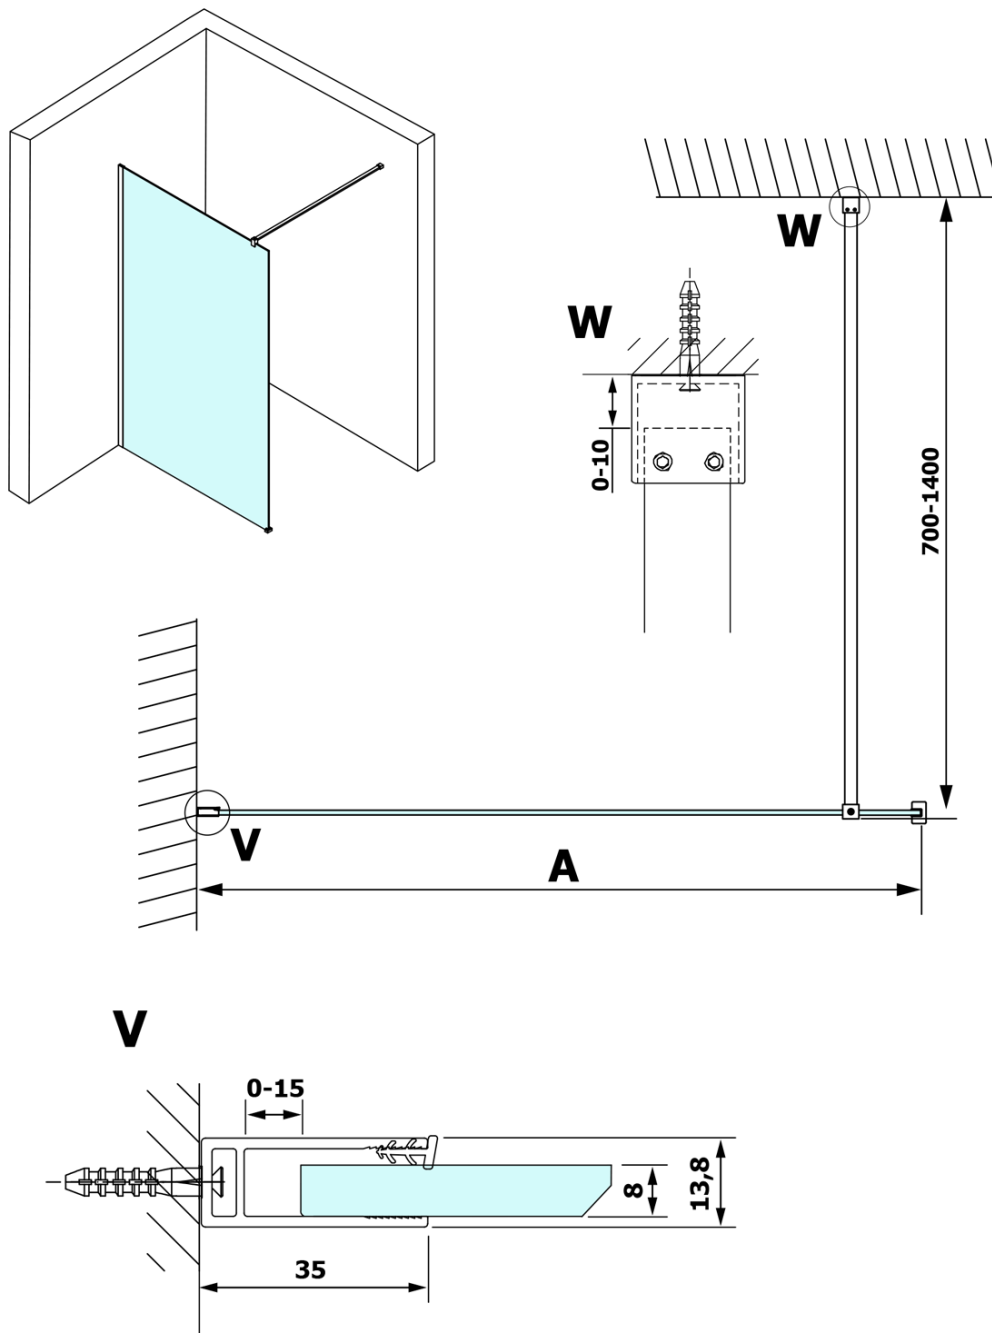

VARIO BLACK jednodielna sprchová zástena na inštaláciu k stene, dymové sklo, 1400 mm

Objednací kód: GX1314GX1014

Základné informácie

Značka: Gelco
Séria: VARIO

Rozmery

Výška: 2000 mm
Hĺbka: 1400 mm

Vlastnosti

Farba profilu: Čierna mat
Tvar: Jednostenná pevná
Typ výplne: Dymové sklo
Úprava skla: Coated glass
Hrúbka skla: 8 mm
Hmotnosť / ks: 75.0 kg
Balenie: 2 ks
Záruka: 3 roky

Odporúčame prikúpiť

1 ks VARIO vzpera k zástenam 1400mm, čierna (Objednací kód: GX2214)

VARIO BLACK jednodielna sprchová zástena na inštaláciu k stene, dymové sklo, 1400 mm

Technický list

MODEL	A
GX1370	685-700
GX1380	785-800
GX1390	885-900
GX1310	985-1000
GX1311	1085-1100
GX1312	1185-1200
GX1313	1285-1300
GX1314	1385-1400