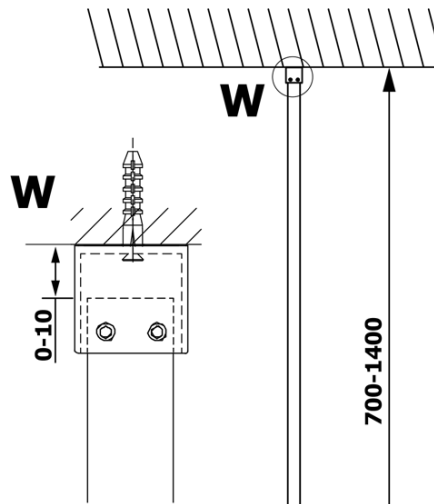

VARIO BLACK jednodielna sprchová zástena na inštaláciu k stene, dymové sklo, 1400 mm

Objednací kód: GX1314GX1014

Základné informácie

Značka: Gelco
Séria: VARIO

Rozmery

Výška: 2000 mm
Hĺbka: 1400 mm

Vlastnosti

Farba profilu: Čierna mat
Tvar: Jednostenná pevná
Typ výplne: Dymové sklo
Úprava skla: Coated glass
Hrúbka skla: 8 mm
Hmotnosť / ks: 75.0 kg
Balenie: 2 ks
Záruka: 3 roky

Odporúčame prikúpiť

1 ks VARIO vzpera k zástenam 1400mm, čierna (Objednací kód: GX2214)

VARIO BLACK jednodielna sprchová zástena na inštaláciu k stene, dymové sklo, 1400 mm

Technický list

MODEL	A
GX1370	685-700
GX1380	785-800
GX1390	885-900
GX1310	985-1000
GX1311	1085-1100
GX1312	1185-1200
GX1313	1285-1300
GX1314	1385-1400