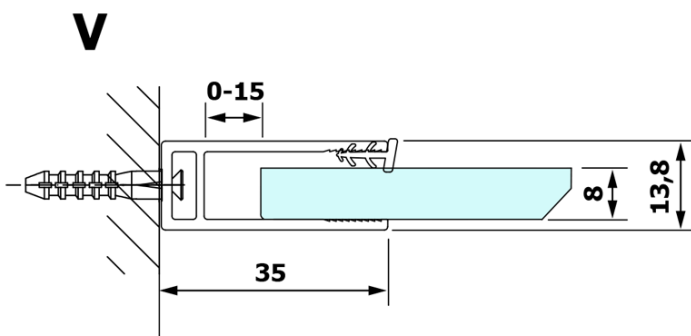

VARIO BLACK jednodielna sprchová zástena na inštaláciu k stene, dymové sklo, 1400 mm

Objednací kód: GX1314GX1014

Základné informácie

Značka: Gelco
Séria: VARIO

Rozmery

Výška: 2000 mm
Hĺbka: 1400 mm

Vlastnosti

Farba profilu: Čierna mat
Tvar: Jednostenná pevná
Typ výplne: Dymové sklo
Úprava skla: Coated glass
Hrúbka skla: 8 mm
Hmotnosť / ks: 75.0 kg
Balenie: 2 ks
Záruka: 3 roky

Odporúčame prikúpiť

1 ks VARIO vzpera k zástenam 1400mm, čierna (Objednací kód: GX2214)

VARIO BLACK jednodielna sprchová zástena na inštaláciu k stene, dymové sklo, 1400 mm

Technický list

MODEL	A
GX1370	685-700
GX1380	785-800
GX1390	885-900
GX1310	985-1000
GX1311	1085-1100
GX1312	1185-1200
GX1313	1285-1300
GX1314	1385-1400