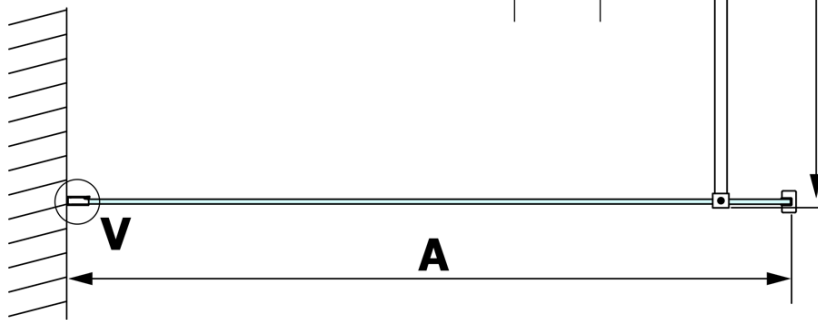

VARIO BLACK jednodielna sprchová zástena na inštaláciu k stene, dymové sklo, 1400 mm

Objednací kód: GX1314GX1014

Základné informácie

Značka: Gelco
Séria: VARIO

Rozmery

Výška: 2000 mm
Hĺbka: 1400 mm

Vlastnosti

Farba profilu: Čierna mat
Tvar: Jednostenná pevná
Typ výplne: Dymové sklo
Úprava skla: Coated glass
Hrúbka skla: 8 mm
Hmotnosť / ks: 75.0 kg
Balenie: 2 ks
Záruka: 3 roky

Odporúčame prikúpiť

1 ks VARIO vzpera k zástenam 1400mm, čierna (Objednací kód: GX2214)

VARIO BLACK jednodielna sprchová zástena na inštaláciu k stene, dymové sklo, 1400 mm

Technický list

MODEL	A
GX1370	685-700
GX1380	785-800
GX1390	885-900
GX1310	985-1000
GX1311	1085-1100
GX1312	1185-1200
GX1313	1285-1300
GX1314	1385-1400