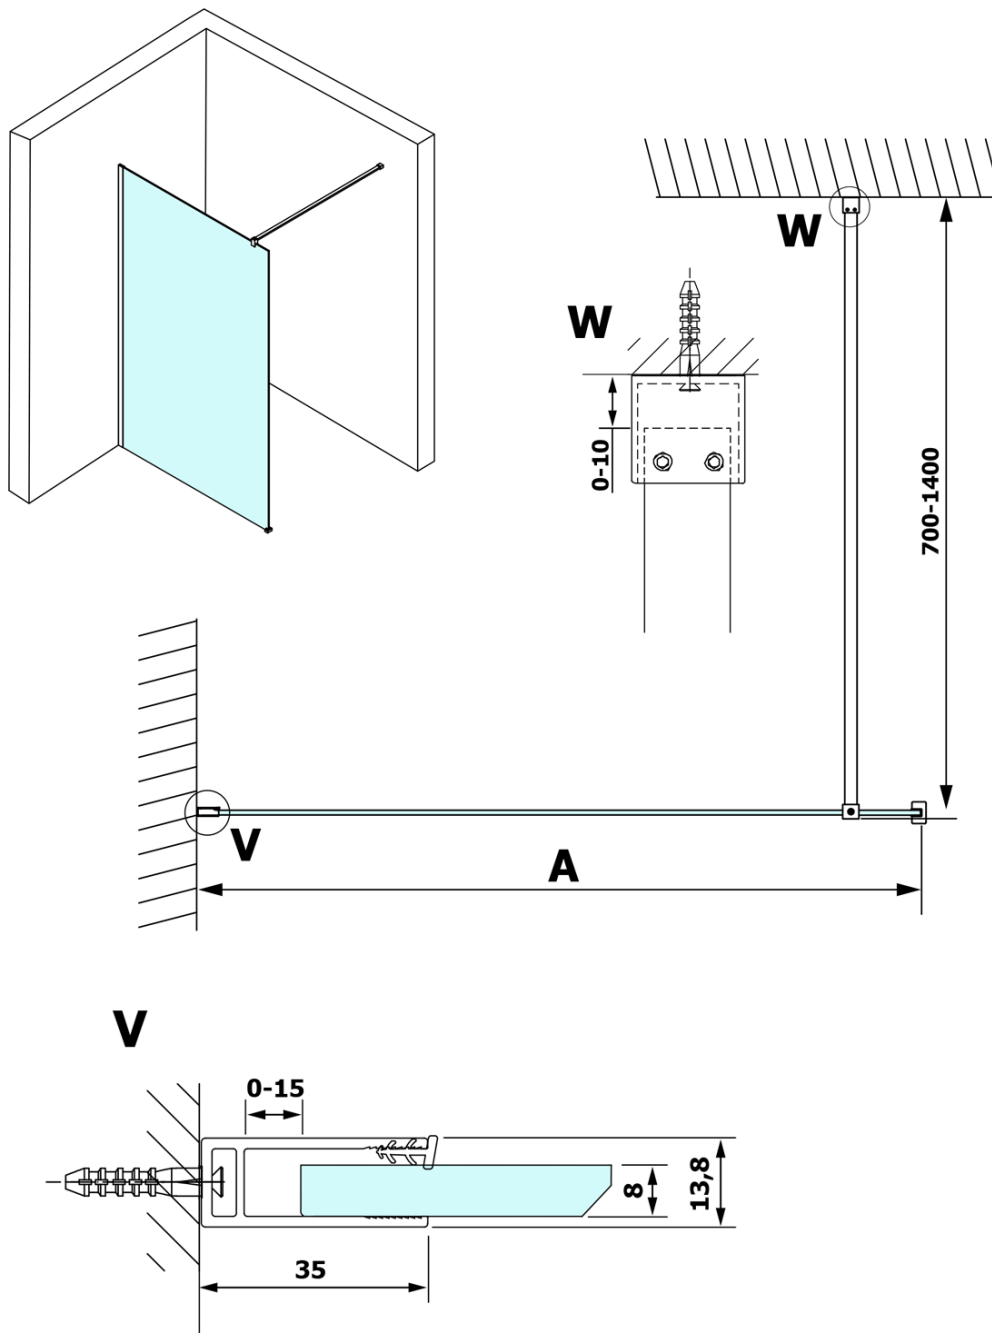

VARIO BLACK jednodielna sprchová zástena na inštaláciu k stene, dymové sklo, 1400 mm

Objednací kód: GX1314GX1014

Základné informácie

Značka: Gelco
Séria: VARIO

Rozmery

Výška: 2000 mm
Hĺbka: 1400 mm

Vlastnosti

Farba profilu: Čierna mat
Tvar: Jednostenná pevná
Typ výplne: Dymové sklo
Úprava skla: Coated glass
Hrúbka skla: 8 mm
Hmotnosť / ks: 75.0 kg
Balenie: 2 ks
Záruka: 3 roky

VARIO BLACK jednodielna sprchová zástena na inštaláciu k stene, dymové sklo, 1400 mm

Technický list

MODEL	A
GX1370	685-700
GX1380	785-800
GX1390	885-900
GX1310	985-1000
GX1311	1085-1100
GX1312	1185-1200
GX1313	1285-1300
GX1314	1385-1400