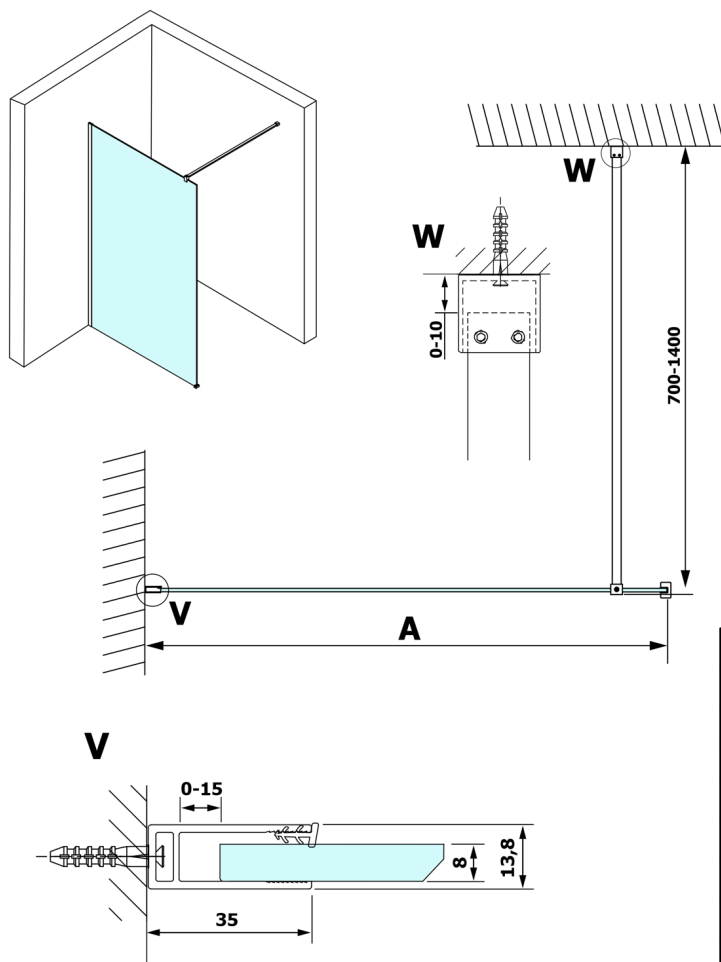

VARIO BLACK jednodielna sprchová zástena na inštaláciu k stene, dymové sklo, 1400 mm

Objednací kód: GX1314GX1014

Rozmery

Výška: 2000 mm

Hĺbka: 1400 mm

Vlastnosti

Záruka: 3 roky

Technický list

MODEL	A
GX1370	685-700
GX1380	785-800
GX1390	885-900
GX1310	985-1000
GX1311	1085-1100
GX1312	1185-1200
GX1313	1285-1300
GX1314	1385-1400