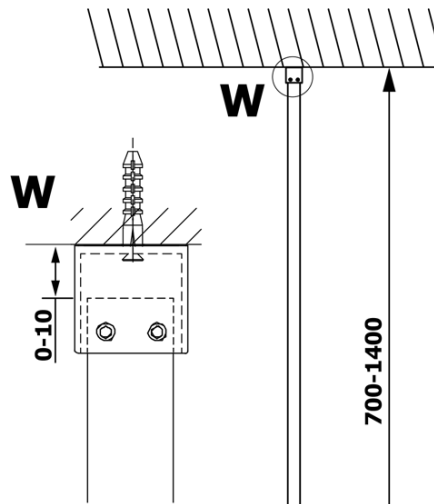

VARIO BLACK jednodielna sprchová zástena na inštaláciu k stene, dymové sklo, 1300 mm

Objednací kód: GX1313GX1014

Základné informácie

Značka: Gelco
Séria: VARIO

Rozmery

Výška: 2000 mm
Hĺbka: 1300 mm

Vlastnosti

Farba profilu: Čierna mat
Tvar: Jednostenná pevná
Typ výplne: Dymové sklo
Úprava skla: Coated glass
Hrúbka skla: 8 mm
Hmotnosť / ks: 70.0 kg
Balenie: 2 ks
Záruka: 3 roky

Odporúčame prikúpiť

1 ks VARIO vzpera k zástenam 1400mm, čierna (Objednací kód: GX2214)

VARIO BLACK jednodielna sprchová zástena na inštaláciu k stene, dymové sklo, 1300 mm

Technický list

MODEL	A
GX1370	685-700
GX1380	785-800
GX1390	885-900
GX1310	985-1000
GX1311	1085-1100
GX1312	1185-1200
GX1313	1285-1300
GX1314	1385-1400