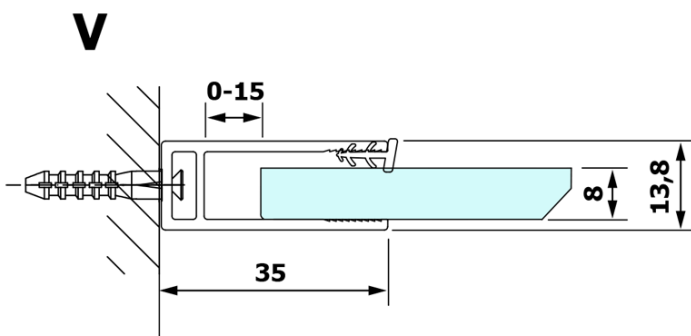

VARIO BLACK jednodielna sprchová zástena na inštaláciu k stene, dymové sklo, 1300 mm

Objednací kód: GX1313GX1014

Základné informácie

Značka: Gelco
Séria: VARIO

Rozmery

Výška: 2000 mm
Hĺbka: 1300 mm

Vlastnosti

Farba profilu: Čierna mat
Tvar: Jednostenná pevná
Typ výplne: Dymové sklo
Úprava skla: Coated glass
Hrúbka skla: 8 mm
Hmotnosť / ks: 70.0 kg
Balenie: 2 ks
Záruka: 3 roky

Odporúčame prikúpiť

1 ks VARIO vzpera k zástenam 1400mm, čierna (Objednací kód: GX2214)

VARIO BLACK jednodielna sprchová zástena na inštaláciu k stene, dymové sklo, 1300 mm

Technický list

MODEL	A
GX1370	685-700
GX1380	785-800
GX1390	885-900
GX1310	985-1000
GX1311	1085-1100
GX1312	1185-1200
GX1313	1285-1300
GX1314	1385-1400