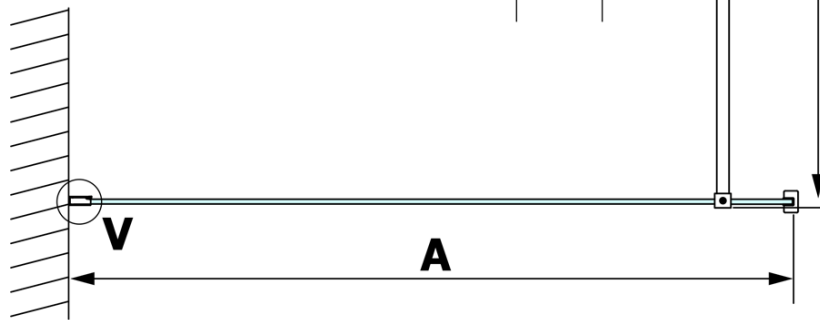

VARIO BLACK jednodielna sprchová zástena na inštaláciu k stene, dymové sklo, 1300 mm

Objednací kód: GX1313GX1014

Základné informácie

Značka: Gelco
Séria: VARIO

Rozmery

Výška: 2000 mm
Hĺbka: 1300 mm

Vlastnosti

Farba profilu: Čierna mat
Tvar: Jednostenná pevná
Typ výplne: Dymové sklo
Úprava skla: Coated glass
Hrúbka skla: 8 mm
Hmotnosť / ks: 70.0 kg
Balenie: 2 ks
Záruka: 3 roky

Odporúčame prikúpiť

1 ks VARIO vzpera k zástenam 1400mm, čierna (Objednací kód: GX2214)

VARIO BLACK jednodielna sprchová zástena na inštaláciu k stene, dymové sklo, 1300 mm

Technický list

MODEL	A
GX1370	685-700
GX1380	785-800
GX1390	885-900
GX1310	985-1000
GX1311	1085-1100
GX1312	1185-1200
GX1313	1285-1300
GX1314	1385-1400