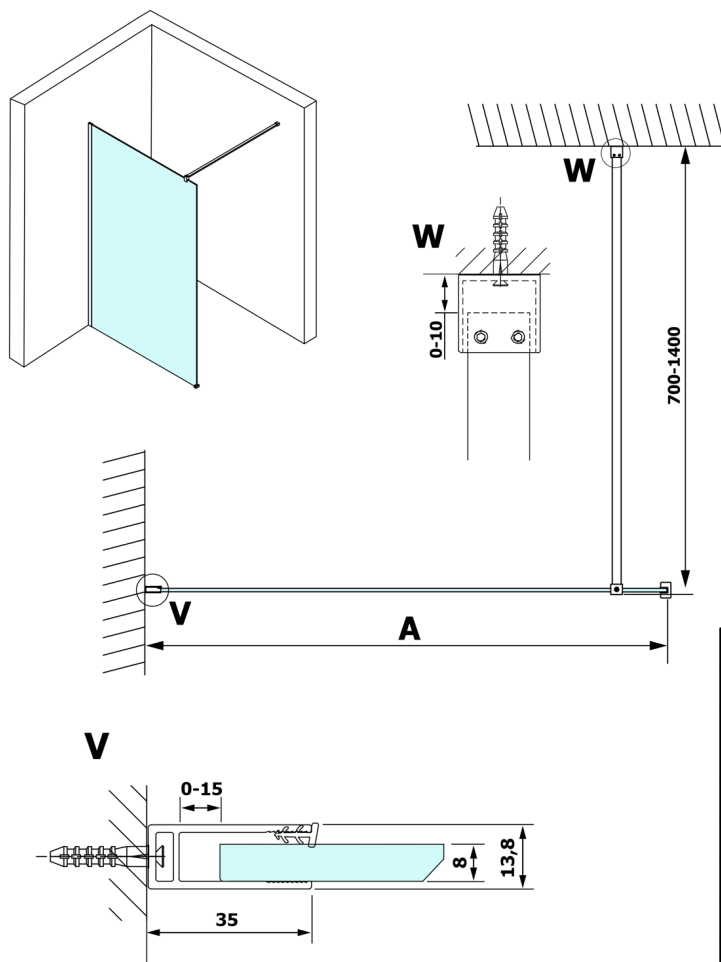

VARIO BLACK jednodielna sprchová zástena na inštaláciu k stene, dymové sklo, 1300 mm

Objednací kód: GX1313GX1014

Rozmery

Výška: 2000 mm

Hĺbka: 1300 mm

Vlastnosti

Záruka: 3 roky

Technický list

MODEL	A
GX1370	685-700
GX1380	785-800
GX1390	885-900
GX1310	985-1000
GX1311	1085-1100
GX1312	1185-1200
GX1313	1285-1300
GX1314	1385-1400