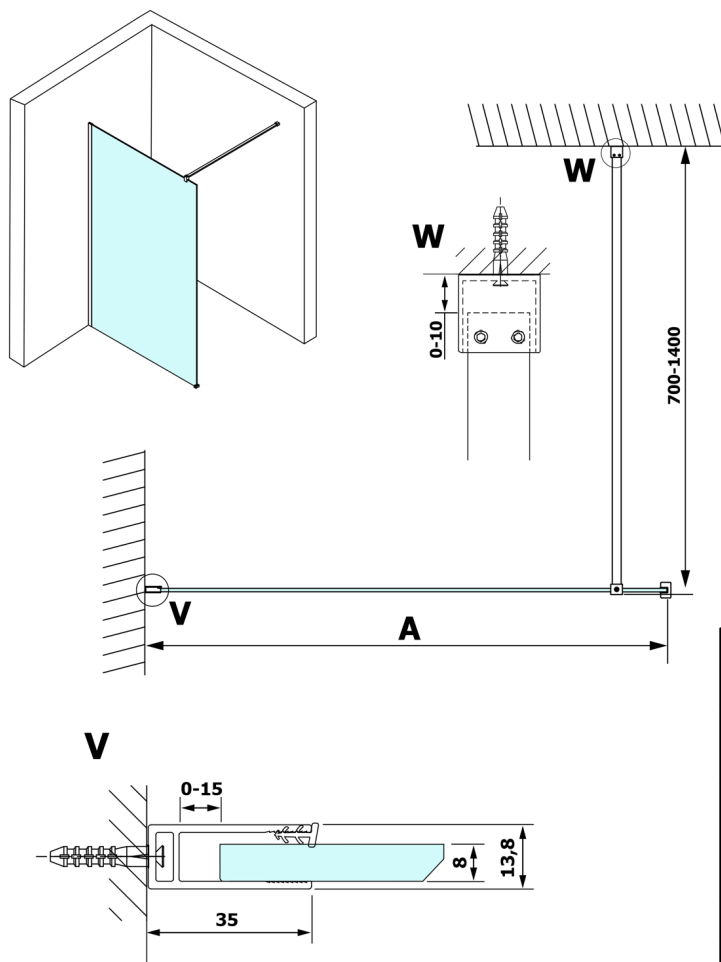

# VARIO BLACK jednodielna sprchová zástena na inštaláciu k stene, dymové sklo, 1300 mm

Objednací kód: GX1313GX1014

## Rozmery

Výška: 2000 mm

Hĺbka: 1300 mm

## Technický list

MODEL	A
GX1370	685-700
GX1380	785-800
GX1390	885-900
GX1310	985-1000
GX1311	1085-1100
GX1312	1185-1200
GX1313	1285-1300
GX1314	1385-1400