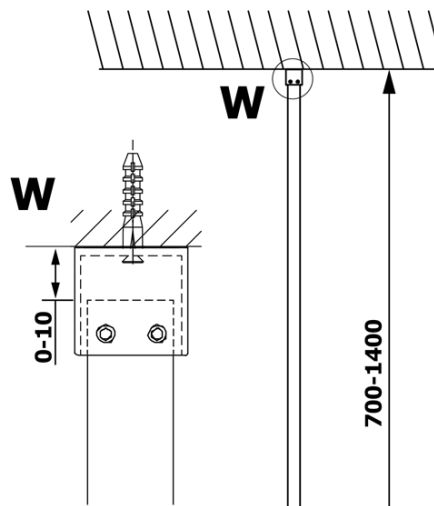

### Rozmery

Výška: 2000 mm  
Hĺbka: 1200 mm

### Vlastnosti

Farba profilu: Čierna mat  
Tvar: Jednostenná pevná  
Typ výplne: Dymové sklo  
Úprava skla: Coated glass  
Hrúbka skla: 8 mm  
Hmotnosť / ks: 65.0 kg  
Balenie: 2 ks  
Záruka: 3 roky

### Odporúčame prikúpiť

1 ks VARIO vzpera k zástenam 1400mm, čierna (Objednací kód: GX2214)

**VARIO BLACK jednodielna sprchová zástena na inštaláciu k stene, dymové sklo, 1200 mm**

**Technický list**

| MODEL  | A         |
|--------|-----------|
| GX1370 | 685-700   |
| GX1380 | 785-800   |
| GX1390 | 885-900   |
| GX1310 | 985-1000  |
| GX1311 | 1085-1100 |
| GX1312 | 1185-1200 |
| GX1313 | 1285-1300 |
| GX1314 | 1385-1400 |