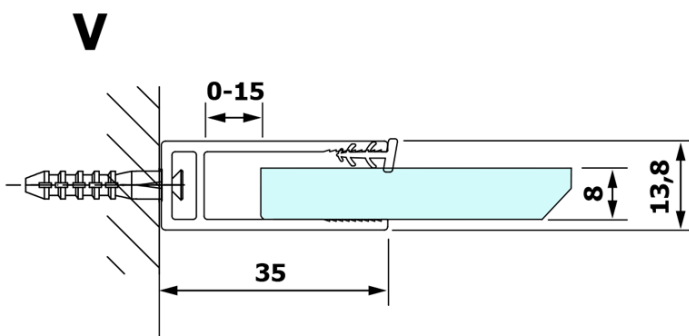

## VARIO BLACK jednodielna sprchová zástena na inštaláciu k stene, dymové sklo, 1200 mm

Objednací kód: GX1312GX1014

### Rozmery

Výška: 2000 mm  
Hĺbka: 1200 mm

### Vlastnosti

Farba profilu: Čierna mat  
Tvar: Jednostenná pevná  
Typ výplne: Dymové sklo  
Úprava skla: Coated glass  
Hrúbka skla: 8 mm  
Hmotnosť / ks: 65.0 kg  
Balenie: 2 ks  
Záruka: 3 roky

### Odporúčame prikúpiť

1 ks VARIO vzpera k zástenam 1400mm, čierna (Objednací kód: GX2214)

**VARIO BLACK jednodielna sprchová zástena na inštaláciu k stene, dymové sklo, 1200 mm**

**Technický list**

| MODEL  | A         |
|--------|-----------|
| GX1370 | 685-700   |
| GX1380 | 785-800   |
| GX1390 | 885-900   |
| GX1310 | 985-1000  |
| GX1311 | 1085-1100 |
| GX1312 | 1185-1200 |
| GX1313 | 1285-1300 |
| GX1314 | 1385-1400 |