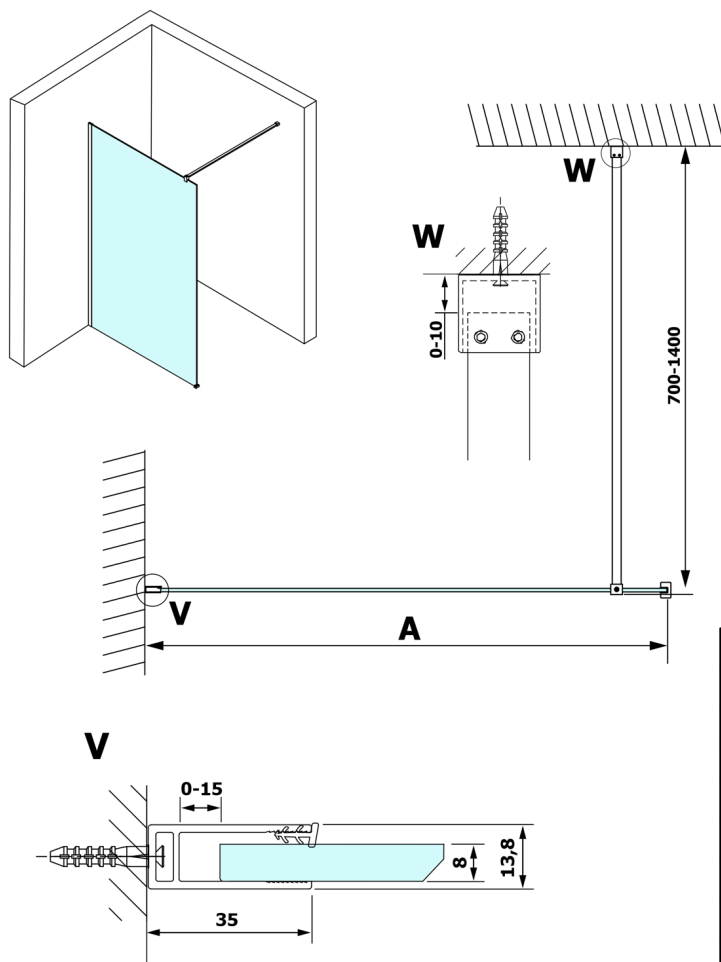

VARIO BLACK jednodielna sprchová zástena na inštaláciu k stene, dymové sklo, 1200 mm

Objednací kód: GX1312GX1014

Rozmery

Výška: 2000 mm

Hĺbka: 1200 mm

Vlastnosti

Záruka: 3 roky

Technický list

MODEL	A
GX1370	685-700
GX1380	785-800
GX1390	885-900
GX1310	985-1000
GX1311	1085-1100
GX1312	1185-1200
GX1313	1285-1300
GX1314	1385-1400