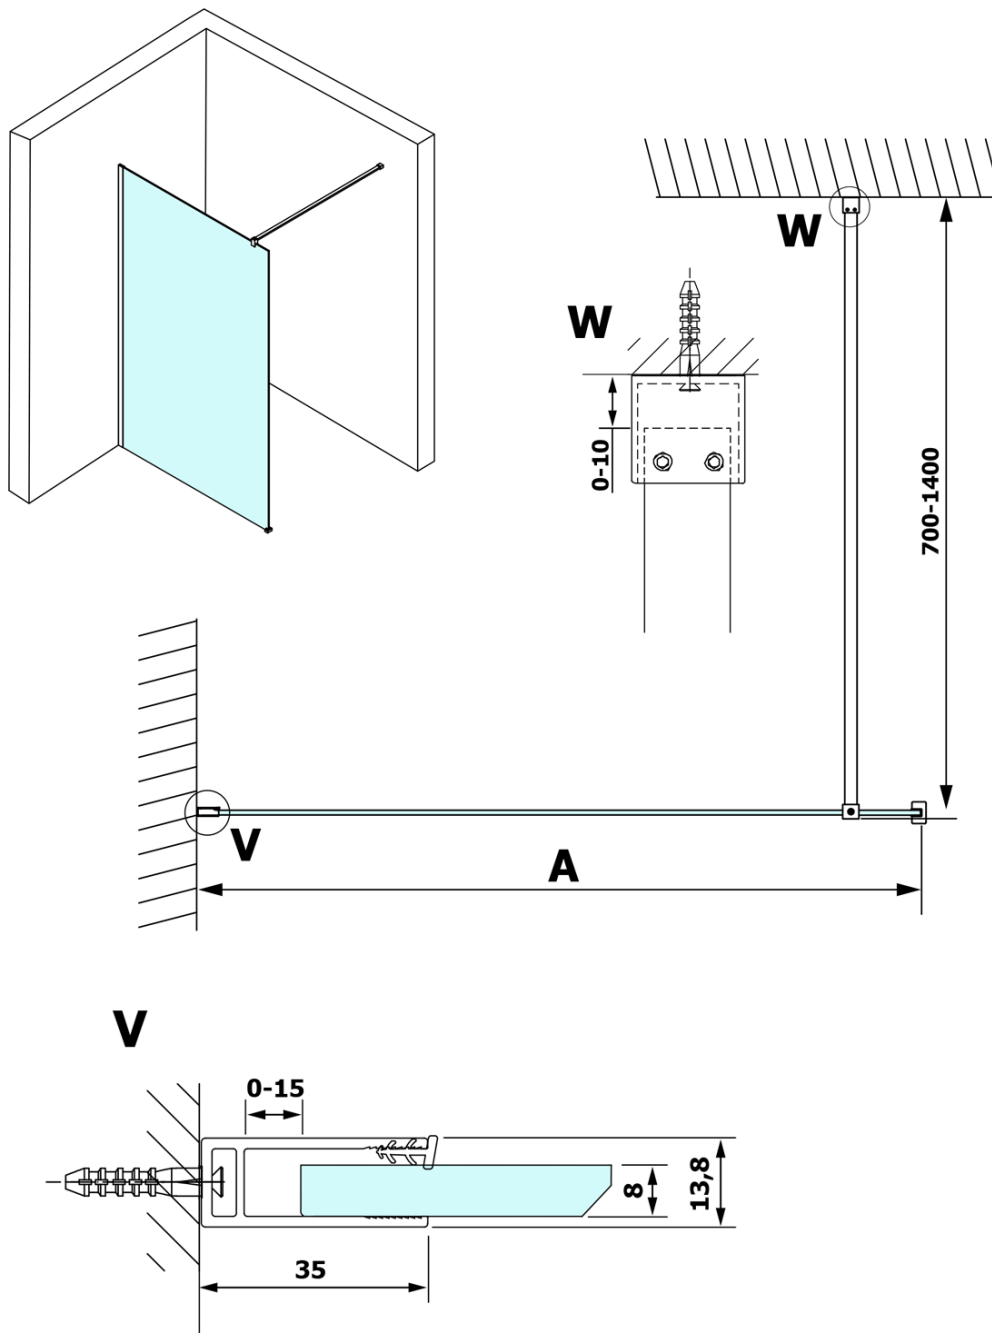

VARIO BLACK jednodielna sprchová zástena na inštaláciu k stene, dymové sklo, 1100 mm

Objednací kód: GX1311GX1014

Základné informácie

Značka: Gelco
Séria: VARIO

Rozmery

Výška: 2000 mm
Hĺbka: 1100 mm

Vlastnosti

Farba profilu: Čierna mat
Tvar: Jednostenná pevná
Typ výplne: Dymové sklo
Úprava skla: Coated glass
Hrúbka skla: 8 mm
Hmotnosť / ks: 60.0 kg
Balenie: 2 ks
Záruka: 3 roky

Odporúčame prikúpiť

1 ks VARIO vzpera k zástenam 1400mm, čierna (Objednací kód: GX2214)

VARIO BLACK jednodielna sprchová zástena na inštaláciu k stene, dymové sklo, 1100 mm

Technický list

MODEL	A
GX1370	685-700
GX1380	785-800
GX1390	885-900
GX1310	985-1000
GX1311	1085-1100
GX1312	1185-1200
GX1313	1285-1300
GX1314	1385-1400