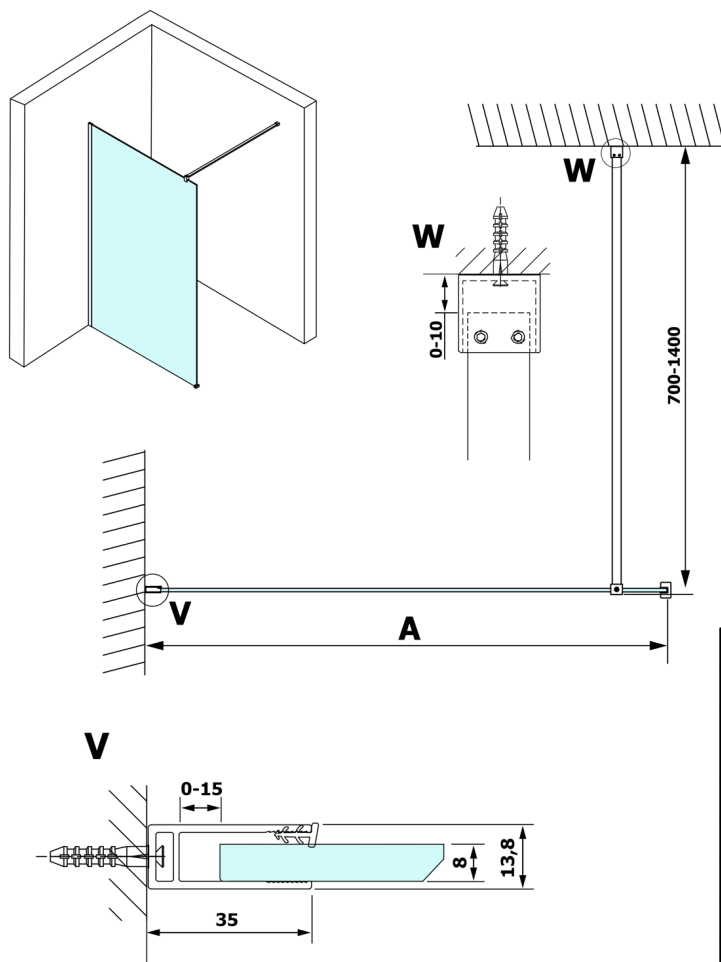

VARIO BLACK jednodielna sprchová zástena na inštaláciu k stene, dymové sklo, 1100 mm

Objednací kód: GX1311GX1014

Rozmery

Výška: 2000 mm

Hĺbka: 1100 mm

Vlastnosti

Záruka: 3 roky

Technický list

MODEL	A
GX1370	685-700
GX1380	785-800
GX1390	885-900
GX1310	985-1000
GX1311	1085-1100
GX1312	1185-1200
GX1313	1285-1300
GX1314	1385-1400