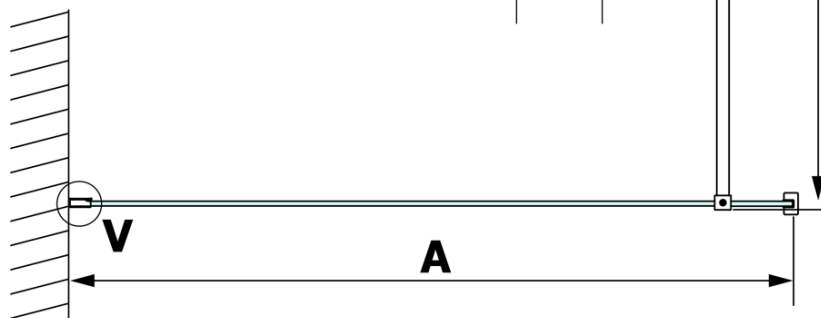

VARIO BLACK jednodielna sprchová zástena na inštaláciu k stene, dymové sklo, 1000 mm

Objednací kód: GX1310GX1014

Základné informácie

Značka: Gelco
Séria: VARIO

Rozmery

Výška: 2000 mm
Hĺbka: 1000 mm

Vlastnosti

Farba profilu: Čierna mat
Tvar: Jednostenná pevná
Typ výplne: Dymové sklo
Úprava skla: Coated glass
Hrúbka skla: 8 mm
Hmotnosť / ks: 46.0 kg
Balenie: 2 ks
Záruka: 3 roky

VARIO BLACK jednodielna sprchová zástena na inštaláciu k stene, dymové sklo, 1000 mm

Technický list

MODEL	A
GX1370	685-700
GX1380	785-800
GX1390	885-900
GX1310	985-1000

VARIO BLACK jednodielna sprchová zástena na inštaláciu k stene, dymové sklo, 1000 mm

MODEL	A
GX1370	685-700
GX1380	785-800
GX1390	885-900
GX1310	985-1000
GX1311	1085-1100
GX1312	1185-1200
GX1313	1285-1300
GX1314	1385-1400