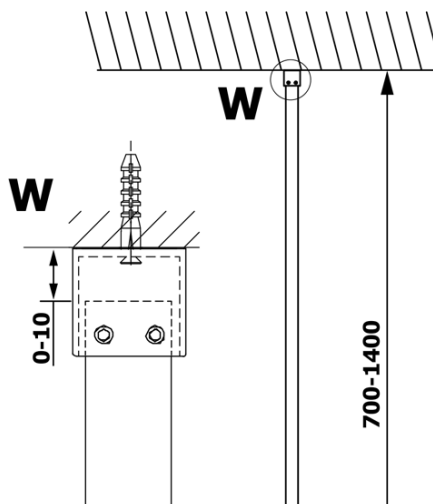

VARIO BLACK jednodielna sprchová zástena na inštaláciu k stene, dymové sklo, 1000 mm

Objednací kód: GX1310GX1014

Základné informácie

Značka: Gelco
Séria: VARIO

Rozmery

Výška: 2000 mm
Hĺbka: 1000 mm

Vlastnosti

Farba profilu: Čierna mat
Tvar: Jednostenná pevná
Typ výplne: Dymové sklo
Úprava skla: Coated glass
Hrúbka skla: 8 mm
Hmotnosť / ks: 46.0 kg
Balenie: 2 ks
Záruka: 3 roky

VARIO BLACK jednodielna sprchová zástena na inštaláciu k stene, dymové sklo, 1000 mm

Technický list

MODEL	A
GX1370	685-700
GX1380	785-800
GX1390	885-900
GX1310	985-1000

VARIO BLACK jednodielna sprchová zástena na inštaláciu k stene, dymové sklo, 1000 mm

MODEL	A
GX1370	685-700
GX1380	785-800
GX1390	885-900
GX1310	985-1000
GX1311	1085-1100
GX1312	1185-1200
GX1313	1285-1300
GX1314	1385-1400