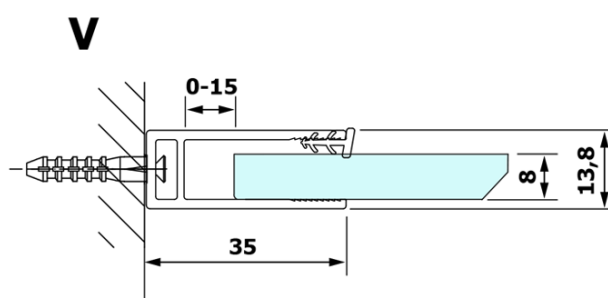

VARIO BLACK jednodielna sprchová zástena na inštaláciu k stene, dymové sklo, 1000 mm

Objednací kód: GX1310GX1014

Základné informácie

Značka: Gelco
Séria: VARIO

Rozmery

Výška: 2000 mm
Hĺbka: 1000 mm

Vlastnosti

Farba profilu: Čierna mat
Tvar: Jednostenná pevná
Typ výplne: Dymové sklo
Úprava skla: Coated glass
Hrúbka skla: 8 mm
Hmotnosť / ks: 46.0 kg
Balenie: 2 ks
Záruka: 3 roky

VARIO BLACK jednodielna sprchová zástena na inštaláciu k stene, dymové sklo, 1000 mm

Technický list

MODEL	A
GX1370	685-700
GX1380	785-800
GX1390	885-900
GX1310	985-1000

VARIO BLACK jednodielna sprchová zástena na inštaláciu k stene, dymové sklo, 1000 mm

MODEL	A
GX1370	685-700
GX1380	785-800
GX1390	885-900
GX1310	985-1000
GX1311	1085-1100
GX1312	1185-1200
GX1313	1285-1300
GX1314	1385-1400