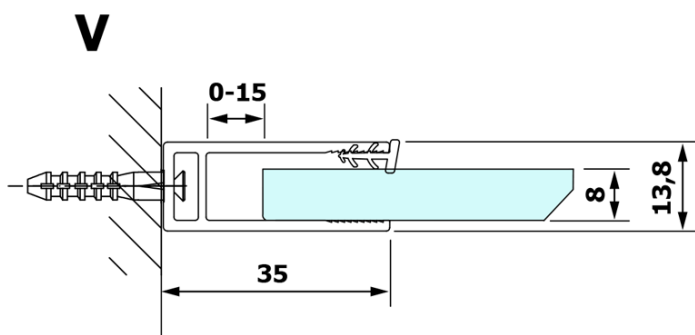

VARIO BLACK jednodielna sprchová zástena na inštaláciu k stene, dymové sklo, 1000 mm

Objednací kód: GX1310GX1014

Základné informácie

Značka: Gelco
Séria: VARIO

Rozmery

Výška: 2000 mm
Hĺbka: 1000 mm

Vlastnosti

Farba profilu: Čierna mat
Tvar: Jednostenná pevná
Typ výplne: Dymové sklo
Úprava skla: Coated glass
Hrúbka skla: 8 mm
Hmotnosť / ks: 46.0 kg
Balenie: 2 ks
Záruka: 3 roky

VARIO BLACK jednodielna sprchová zástena na inštaláciu k stene, dymové sklo, 1000 mm

Technický list

MODEL	A
GX1370	685-700
GX1380	785-800
GX1390	885-900
GX1310	985-1000

VARIO BLACK jednodielna sprchová zástena na inštaláciu k stene, dymové sklo, 1000 mm

MODEL	A
GX1370	685-700
GX1380	785-800
GX1390	885-900
GX1310	985-1000
GX1311	1085-1100
GX1312	1185-1200
GX1313	1285-1300
GX1314	1385-1400