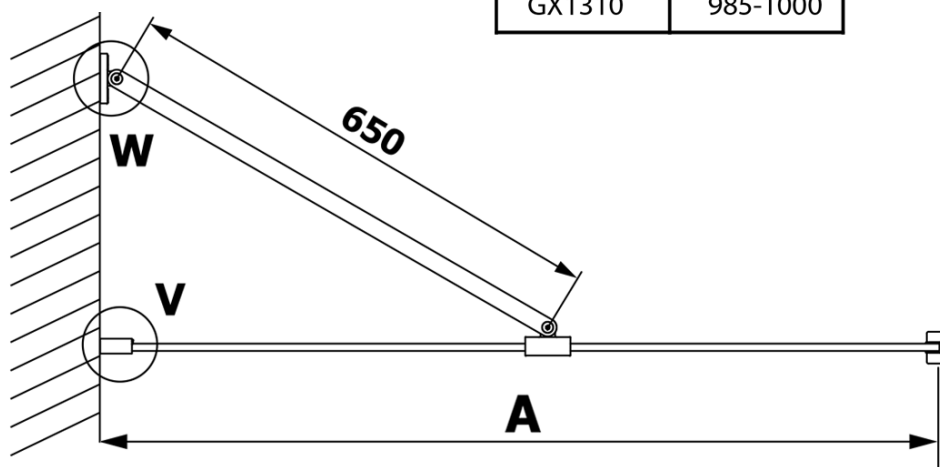

VARIO BLACK jednodielna sprchová zástena na inštaláciu k stene, dymové sklo, 1000 mm

Objednací kód: GX1310GX1014

Základné informácie

Značka: Gelco
Séria: VARIO

Rozmery

Výška: 2000 mm
Hĺbka: 1000 mm

Vlastnosti

Farba profilu: Čierna mat
Tvar: Jednostenná pevná
Typ výplne: Dymové sklo
Úprava skla: Coated glass
Hrúbka skla: 8 mm
Hmotnosť / ks: 46.0 kg
Balenie: 2 ks
Záruka: 3 roky

VARIO BLACK jednodielna sprchová zástena na inštaláciu k stene, dymové sklo, 1000 mm

Technický list

MODEL	A
GX1370	685-700
GX1380	785-800
GX1390	885-900
GX1310	985-1000

VARIO BLACK jednodielna sprchová zástena na inštaláciu k stene, dymové sklo, 1000 mm

MODEL	A
GX1370	685-700
GX1380	785-800
GX1390	885-900
GX1310	985-1000
GX1311	1085-1100
GX1312	1185-1200
GX1313	1285-1300
GX1314	1385-1400