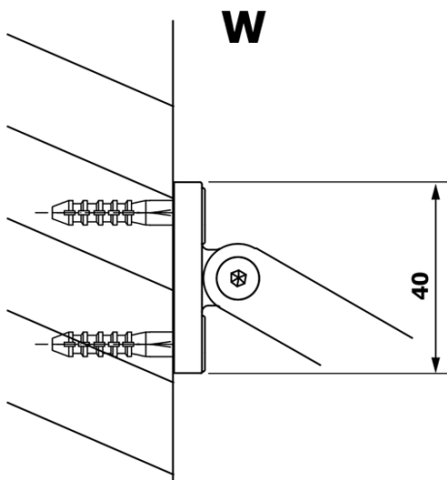

VARIO BLACK jednodielna sprchová zástena na inštaláciu k stene, dymové sklo, 1000 mm

Objednací kód: GX1310GX1014

Základné informácie

Značka: Gelco
Séria: VARIO

Rozmery

Výška: 2000 mm
Hĺbka: 1000 mm

Vlastnosti

Farba profilu: Čierna mat
Tvar: Jednostenná pevná
Typ výplne: Dymové sklo
Úprava skla: Coated glass
Hrúbka skla: 8 mm
Hmotnosť / ks: 46.0 kg
Balenie: 2 ks
Záruka: 3 roky

VARIO BLACK jednodielna sprchová zástena na inštaláciu k stene, dymové sklo, 1000 mm

Technický list

MODEL	A
GX1370	685-700
GX1380	785-800
GX1390	885-900
GX1310	985-1000

VARIO BLACK jednodielna sprchová zástena na inštaláciu k stene, dymové sklo, 1000 mm

MODEL	A
GX1370	685-700
GX1380	785-800
GX1390	885-900
GX1310	985-1000
GX1311	1085-1100
GX1312	1185-1200
GX1313	1285-1300
GX1314	1385-1400