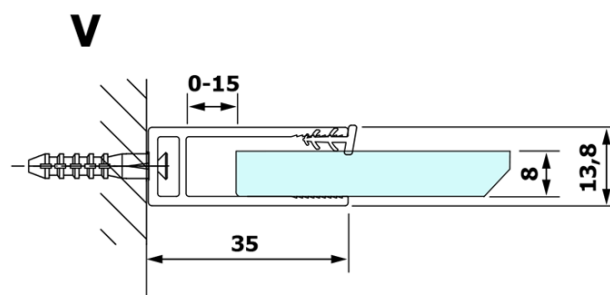

VARIO BLACK jednodielna sprchová zástena na inštaláciu k stene, dymové sklo, 1000 mm

Objednací kód: GX1310GX1014

Základné informácie

Značka: Gelco
Séria: VARIO

Rozmery

Výška: 2000 mm
Hĺbka: 1000 mm

Vlastnosti

Farba profilu: Čierna mat
Tvar: Jednostenná pevná
Typ výplne: Dymové sklo
Úprava skla: Coated glass
Hrúbka skla: 8 mm
Hmotnosť / ks: 46.0 kg
Balenie: 2 ks
Záruka: 3 roky

VARIO BLACK jednodielna sprchová zástena na inštaláciu k stene, dymové sklo, 1000 mm

Technický list

MODEL	A
GX1370	685-700
GX1380	785-800
GX1390	885-900
GX1310	985-1000

VARIO BLACK jednodielna sprchová zástena na inštaláciu k stene, dymové sklo, 1000 mm

MODEL	A
GX1370	685-700
GX1380	785-800
GX1390	885-900
GX1310	985-1000
GX1311	1085-1100
GX1312	1185-1200
GX1313	1285-1300
GX1314	1385-1400