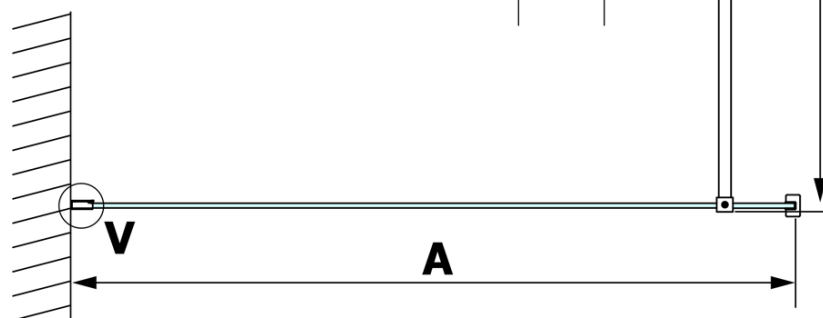

VARIO BLACK jednodielna sprchová zástena na inštaláciu k stene, dymové sklo, 1000 mm

Objednací kód: GX1310GX1014

Základné informácie

Značka: Gelco
Séria: VARIO

Rozmery

Výška: 2000 mm
Hĺbka: 1000 mm

Vlastnosti

Farba profilu: Čierna mat
Tvar: Jednostenná pevná
Typ výplne: Dymové sklo
Úprava skla: Coated glass
Hrúbka skla: 8 mm
Hmotnosť / ks: 46.0 kg
Balenie: 2 ks
Záruka: 3 roky

VARIO BLACK jednodielna sprchová zástena na inštaláciu k stene, dymové sklo, 1000 mm

Technický list

MODEL	A
GX1370	685-700
GX1380	785-800
GX1390	885-900
GX1310	985-1000

VARIO BLACK jednodielna sprchová zástena na inštaláciu k stene, dymové sklo, 1000 mm

MODEL	A
GX1370	685-700
GX1380	785-800
GX1390	885-900
GX1310	985-1000
GX1311	1085-1100
GX1312	1185-1200
GX1313	1285-1300
GX1314	1385-1400