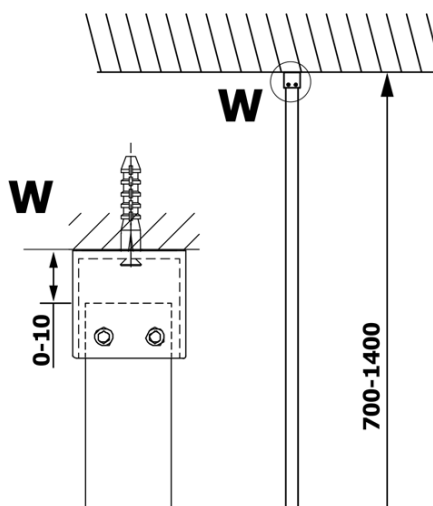

VARIO BLACK jednodielna sprchová zástena na inštaláciu k stene, dymové sklo, 1000 mm

Objednací kód: GX1310GX1014

Základné informácie

Značka: Gelco
Séria: VARIO

Rozmery

Výška: 2000 mm
Hĺbka: 1000 mm

Vlastnosti

Farba profilu: Čierna mat
Tvar: Jednostenná pevná
Typ výplne: Dymové sklo
Úprava skla: Coated glass
Hrúbka skla: 8 mm
Hmotnosť / ks: 46.0 kg
Balenie: 2 ks
Záruka: 3 roky

VARIO BLACK jednodielna sprchová zástena na inštaláciu k stene, dymové sklo, 1000 mm

Technický list

MODEL	A
GX1370	685-700
GX1380	785-800
GX1390	885-900
GX1310	985-1000

VARIO BLACK jednodielna sprchová zástena na inštaláciu k stene, dymové sklo, 1000 mm

MODEL	A
GX1370	685-700
GX1380	785-800
GX1390	885-900
GX1310	985-1000
GX1311	1085-1100
GX1312	1185-1200
GX1313	1285-1300
GX1314	1385-1400