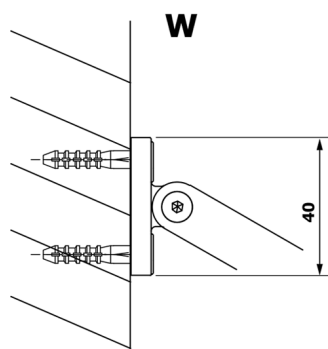

VARIO BLACK jednodielna sprchová zástena na inštaláciu k stene, dymové sklo, 1000 mm

Objednací kód: GX1310GX1014

Rozmery

Výška: 2000 mm

Hĺbka: 1000 mm

Vlastnosti

Záruka: 3 roky

Technický list

MODEL	A
GX1370	685-700
GX1380	785-800
GX1390	885-900
GX1310	985-1000

VARIO BLACK jednodielna sprchová zástena na inštaláciu k stene, dymové sklo, 1000 mm

MODEL	A
GX1370	685-700
GX1380	785-800
GX1390	885-900
GX1310	985-1000
GX1311	1085-1100
GX1312	1185-1200
GX1313	1285-1300
GX1314	1385-1400