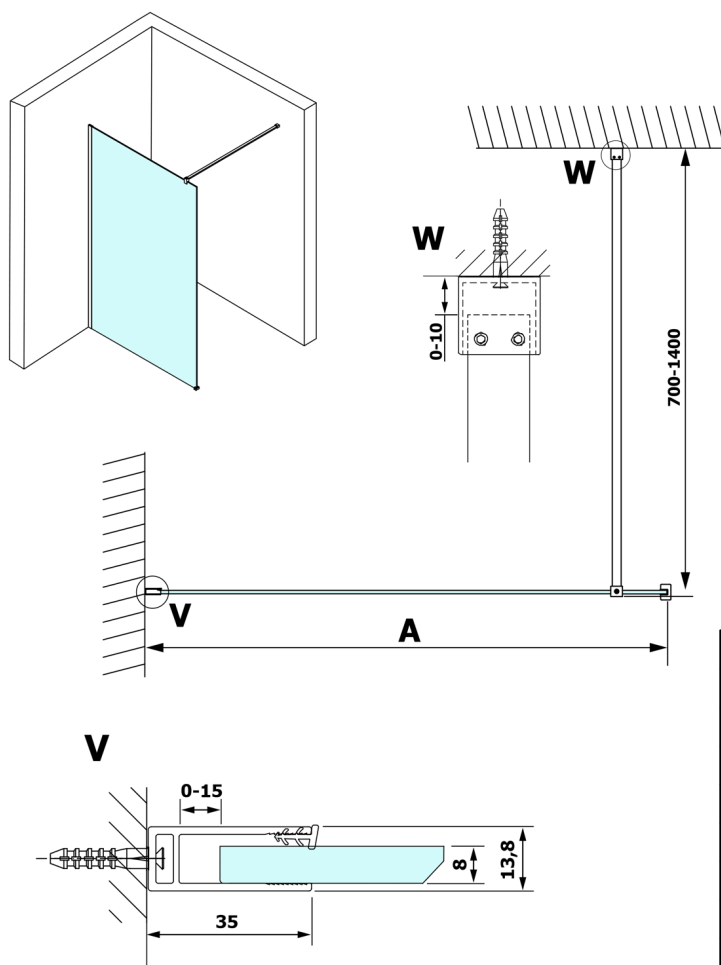

VARIO BLACK jednodielna sprchová zástena na inštaláciu k stene, dymové sklo, 1000 mm

Objednací kód: GX1310GX1014

Rozmery

Výška: 2000 mm

Hĺbka: 1000 mm

Vlastnosti

Záruka: 3 roky

Technický list

MODEL	A
GX1370	685-700
GX1380	785-800
GX1390	885-900
GX1310	985-1000

VARIO BLACK jednodielna sprchová zástena na inštaláciu k stene, dymové sklo, 1000 mm

MODEL	A
GX1370	685-700
GX1380	785-800
GX1390	885-900
GX1310	985-1000
GX1311	1085-1100
GX1312	1185-1200
GX1313	1285-1300
GX1314	1385-1400