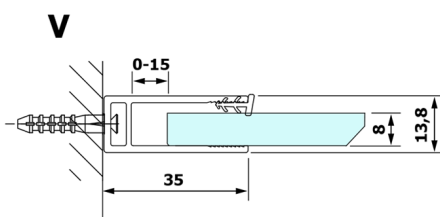

VARIO BLACK jednodielna sprchová zástena na inštaláciu k stene, dymové sklo, 1000 mm

Objednací kód: GX1310GX1014

Rozmery

Výška: 2000 mm

Hĺbka: 1000 mm

Vlastnosti

Záruka: 3 roky

Technický list

MODEL	A
GX1370	685-700
GX1380	785-800
GX1390	885-900
GX1310	985-1000

VARIO BLACK jednodielna sprchová zástena na inštaláciu k stene, dymové sklo, 1000 mm

MODEL	A
GX1370	685-700
GX1380	785-800
GX1390	885-900
GX1310	985-1000
GX1311	1085-1100
GX1312	1185-1200
GX1313	1285-1300
GX1314	1385-1400