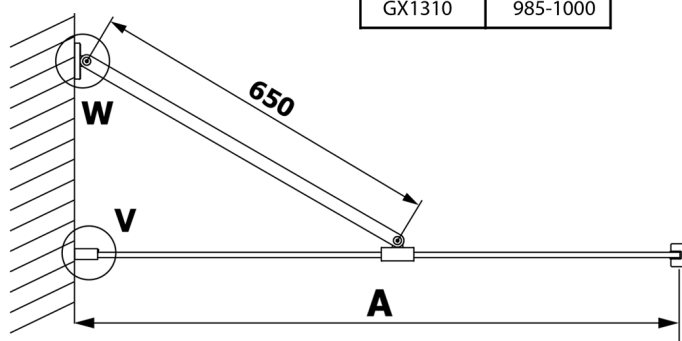

VARIO BLACK jednodielna sprchová zástena na inštaláciu k stene, dymové sklo, 1000 mm

Objednací kód: GX1310GX1014

Rozmery

Výška: 2000 mm

Hĺbka: 1000 mm

Vlastnosti

Záruka: 3 roky

Technický list

MODEL	A
GX1370	685-700
GX1380	785-800
GX1390	885-900
GX1310	985-1000

VARIO BLACK jednodielna sprchová zástena na inštaláciu k stene, dymové sklo, 1000 mm

MODEL	A
GX1370	685-700
GX1380	785-800
GX1390	885-900
GX1310	985-1000
GX1311	1085-1100
GX1312	1185-1200
GX1313	1285-1300
GX1314	1385-1400