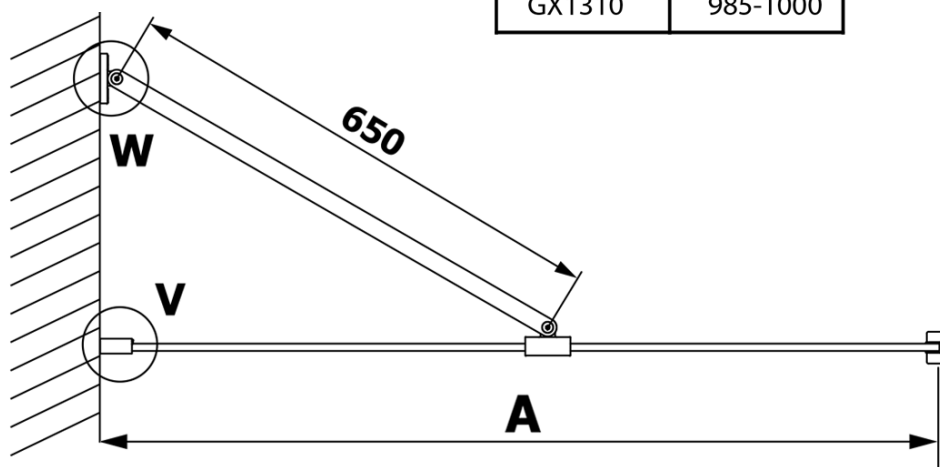

VARIO BLACK jednodielna sprchová zástena na inštaláciu k stene, dymové sklo, 900 mm

Objednací kód: GX1390GX1014

Základné informácie

Značka: Gelco
Séria: VARIO

Rozmery

Výška: 2000 mm
Hĺbka: 900 mm

Vlastnosti

Farba profilu: Čierna mat
Tvar: Jednostenná pevná
Typ výplne: Dymové sklo
Úprava skla: Coated glass
Hrúbka skla: 8 mm
Hmotnosť / ks: 43.0 kg
Balenie: 2 ks
Záruka: 3 roky

VARIO BLACK jednodielna sprchová zástena na inštaláciu k stene, dymové sklo, 900 mm

Technický list

MODEL	A
GX1370	685-700
GX1380	785-800
GX1390	885-900
GX1310	985-1000

VARIO BLACK jednodielna sprchová zástena na inštaláciu k stene, dymové sklo, 900 mm

MODEL	A
GX1370	685-700
GX1380	785-800
GX1390	885-900
GX1310	985-1000
GX1311	1085-1100
GX1312	1185-1200
GX1313	1285-1300
GX1314	1385-1400