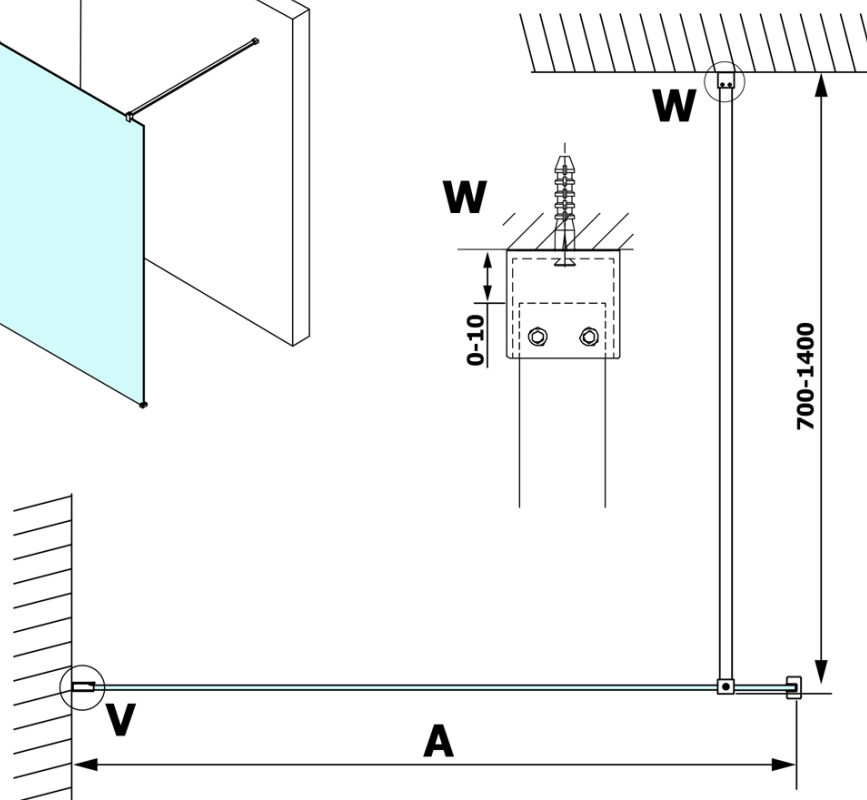

VARIO BLACK jednodielna sprchová zástena na inštaláciu k stene, dymové sklo, 900 mm

Objednací kód: GX1390GX1014

Základné informácie

Značka: Gelco
Séria: VARIO

Rozmery

Výška: 2000 mm
Hĺbka: 900 mm

Vlastnosti

Farba profilu: Čierna mat
Tvar: Jednostenná pevná
Typ výplne: Dymové sklo
Úprava skla: Coated glass
Hrúbka skla: 8 mm
Hmotnosť / ks: 43.0 kg
Balenie: 2 ks
Záruka: 3 roky

VARIO BLACK jednodielna sprchová zástena na inštaláciu k stene, dymové sklo, 900 mm

Technický list

MODEL	A
GX1370	685-700
GX1380	785-800
GX1390	885-900
GX1310	985-1000

VARIO BLACK jednodielna sprchová zástena na inštaláciu k stene, dymové sklo, 900 mm

MODEL	A
GX1370	685-700
GX1380	785-800
GX1390	885-900
GX1310	985-1000
GX1311	1085-1100
GX1312	1185-1200
GX1313	1285-1300
GX1314	1385-1400