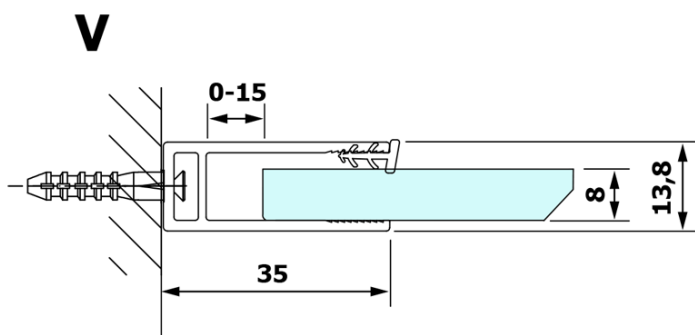

VARIO BLACK jednodielna sprchová zástena na inštaláciu k stene, dymové sklo, 900 mm

Objednací kód: GX1390GX1014

Základné informácie

Značka: Gelco
Séria: VARIO

Rozmery

Výška: 2000 mm
Hĺbka: 900 mm

Vlastnosti

Farba profilu: Čierna mat
Tvar: Jednostenná pevná
Typ výplne: Dymové sklo
Úprava skla: Coated glass
Hrúbka skla: 8 mm
Hmotnosť / ks: 43.0 kg
Balenie: 2 ks
Záruka: 3 roky

VARIO BLACK jednodielna sprchová zástena na inštaláciu k stene, dymové sklo, 900 mm

Technický list

MODEL	A
GX1370	685-700
GX1380	785-800
GX1390	885-900
GX1310	985-1000

VARIO BLACK jednodielna sprchová zástena na inštaláciu k stene, dymové sklo, 900 mm

MODEL	A
GX1370	685-700
GX1380	785-800
GX1390	885-900
GX1310	985-1000
GX1311	1085-1100
GX1312	1185-1200
GX1313	1285-1300
GX1314	1385-1400