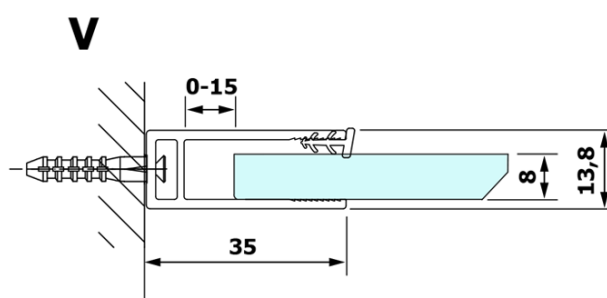

VARIO BLACK jednodielna sprchová zástena na inštaláciu k stene, dymové sklo, 900 mm

Objednací kód: GX1390GX1014

Základné informácie

Značka: Gelco
Séria: VARIO

Rozmery

Výška: 2000 mm
Hĺbka: 900 mm

Vlastnosti

Farba profilu: Čierna mat
Tvar: Jednostenná pevná
Typ výplne: Dymové sklo
Úprava skla: Coated glass
Hrúbka skla: 8 mm
Hmotnosť / ks: 43.0 kg
Balenie: 2 ks
Záruka: 3 roky

VARIO BLACK jednodielna sprchová zástena na inštaláciu k stene, dymové sklo, 900 mm

Technický list

MODEL	A
GX1370	685-700
GX1380	785-800
GX1390	885-900
GX1310	985-1000

VARIO BLACK jednodielna sprchová zástena na inštaláciu k stene, dymové sklo, 900 mm

MODEL	A
GX1370	685-700
GX1380	785-800
GX1390	885-900
GX1310	985-1000
GX1311	1085-1100
GX1312	1185-1200
GX1313	1285-1300
GX1314	1385-1400