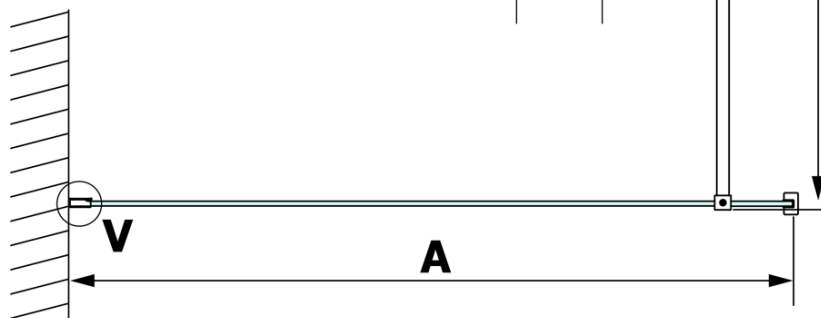

VARIO BLACK jednodielna sprchová zástena na inštaláciu k stene, dymové sklo, 900 mm

Objednací kód: GX1390GX1014

Základné informácie

Značka: Gelco
Séria: VARIO

Rozmery

Výška: 2000 mm
Hĺbka: 900 mm

Vlastnosti

Farba profilu: Čierna mat
Tvar: Jednostenná pevná
Typ výplne: Dymové sklo
Úprava skla: Coated glass
Hrúbka skla: 8 mm
Hmotnosť / ks: 43.0 kg
Balenie: 2 ks
Záruka: 3 roky

VARIO BLACK jednodielna sprchová zástena na inštaláciu k stene, dymové sklo, 900 mm

Technický list

| MODEL | A |
|--------|----------|
| GX1370 | 685-700 |
| GX1380 | 785-800 |
| GX1390 | 885-900 |
| GX1310 | 985-1000 |

VARIO BLACK jednodielna sprchová zástena na inštaláciu k stene, dymové sklo, 900 mm