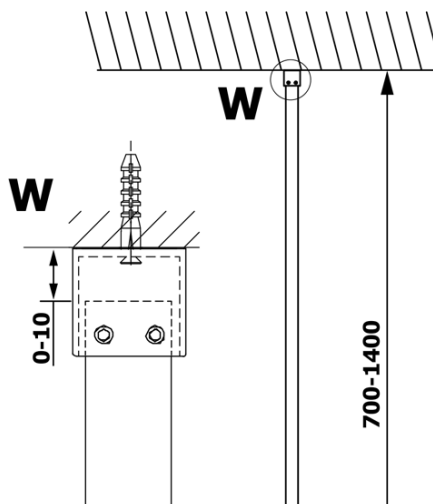

VARIO BLACK jednodielna sprchová zástena na inštaláciu k stene, dymové sklo, 900 mm

Objednací kód: GX1390GX1014

Základné informácie

Značka: Gelco
Séria: VARIO

Rozmery

Výška: 2000 mm
Hĺbka: 900 mm

Vlastnosti

Farba profilu: Čierna mat
Tvar: Jednostenná pevná
Typ výplne: Dymové sklo
Úprava skla: Coated glass
Hrúbka skla: 8 mm
Hmotnosť / ks: 43.0 kg
Balenie: 2 ks
Záruka: 3 roky

VARIO BLACK jednodielna sprchová zástena na inštaláciu k stene, dymové sklo, 900 mm

Technický list

| MODEL | A |
|--------|----------|
| GX1370 | 685-700 |
| GX1380 | 785-800 |
| GX1390 | 885-900 |
| GX1310 | 985-1000 |

VARIO BLACK jednodielna sprchová zástena na inštaláciu k stene, dymové sklo, 900 mm

| MODEL | A |
|--------|-----------|
| GX1370 | 685-700 |
| GX1380 | 785-800 |
| GX1390 | 885-900 |
| GX1310 | 985-1000 |
| GX1311 | 1085-1100 |
| GX1312 | 1185-1200 |
| GX1313 | 1285-1300 |
| GX1314 | 1385-1400 |