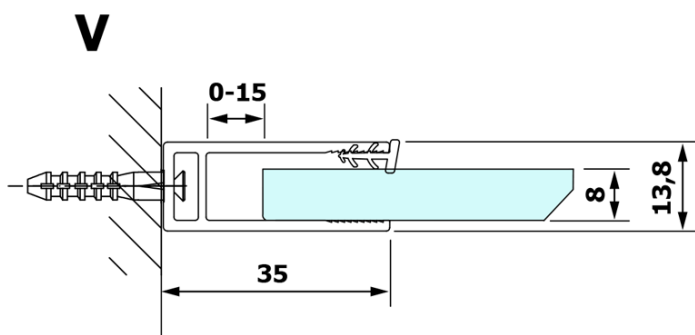

VARIO BLACK jednodielna sprchová zástena na inštaláciu k stene, dymové sklo, 900 mm

Objednací kód: GX1390GX1014

Základné informácie

Značka: Gelco
Séria: VARIO

Rozmery

Výška: 2000 mm
Hĺbka: 900 mm

Vlastnosti

Farba profilu: Čierna mat
Tvar: Jednostenná pevná
Typ výplne: Dymové sklo
Úprava skla: Coated glass
Hrúbka skla: 8 mm
Hmotnosť / ks: 43.0 kg
Balenie: 2 ks
Záruka: 3 roky

VARIO BLACK jednodielna sprchová zástena na inštaláciu k stene, dymové sklo, 900 mm

Technický list

| MODEL | A |
|--------|----------|
| GX1370 | 685-700 |
| GX1380 | 785-800 |
| GX1390 | 885-900 |
| GX1310 | 985-1000 |

VARIO BLACK jednodielna sprchová zástena na inštaláciu k stene, dymové sklo, 900 mm

| MODEL | A |
|--------|-----------|
| GX1370 | 685-700 |
| GX1380 | 785-800 |
| GX1390 | 885-900 |
| GX1310 | 985-1000 |
| GX1311 | 1085-1100 |
| GX1312 | 1185-1200 |
| GX1313 | 1285-1300 |
| GX1314 | 1385-1400 |