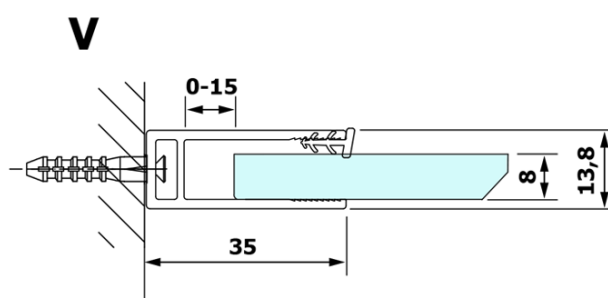

VARIO BLACK jednodielna sprchová zástena na inštaláciu k stene, dymové sklo, 900 mm

Objednací kód: GX1390GX1014

Základné informácie

Značka: Gelco
Séria: VARIO

Rozmery

Výška: 2000 mm
Hĺbka: 900 mm

Vlastnosti

Farba profilu: Čierna mat
Tvar: Jednostenná pevná
Typ výplne: Dymové sklo
Úprava skla: Coated glass
Hrúbka skla: 8 mm
Hmotnosť / ks: 43.0 kg
Balenie: 2 ks
Záruka: 3 roky

VARIO BLACK jednodielna sprchová zástena na inštaláciu k stene, dymové sklo, 900 mm

Technický list

| MODEL | A |
|--------|----------|
| GX1370 | 685-700 |
| GX1380 | 785-800 |
| GX1390 | 885-900 |
| GX1310 | 985-1000 |

VARIO BLACK jednodielna sprchová zástena na inštaláciu k stene, dymové sklo, 900 mm