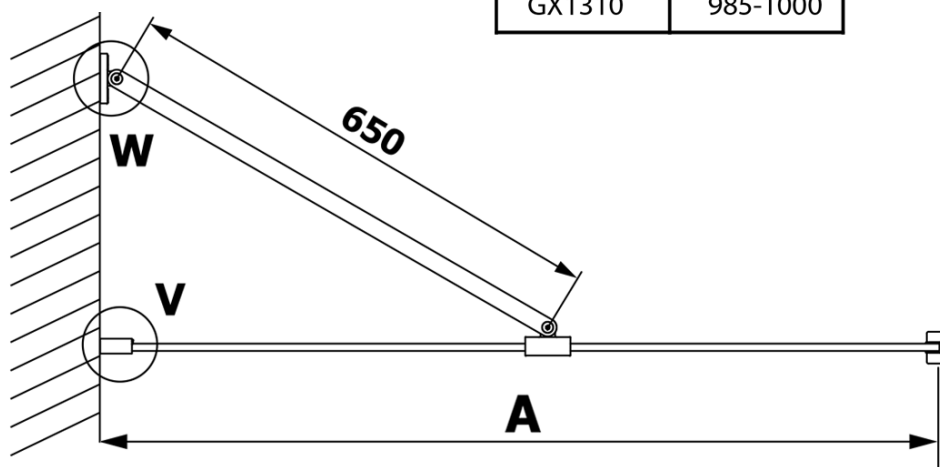

VARIO BLACK jednodielna sprchová zástena na inštaláciu k stene, dymové sklo, 900 mm

Objednací kód: GX1390GX1014

Základné informácie

Značka: Gelco
Séria: VARIO

Rozmery

Výška: 2000 mm
Hĺbka: 900 mm

Vlastnosti

Farba profilu: Čierna mat
Tvar: Jednostenná pevná
Typ výplne: Dymové sklo
Úprava skla: Coated glass
Hrúbka skla: 8 mm
Hmotnosť / ks: 43.0 kg
Balenie: 2 ks
Záruka: 3 roky

VARIO BLACK jednodielna sprchová zástena na inštaláciu k stene, dymové sklo, 900 mm

Technický list

| MODEL | A |
|--------|----------|
| GX1370 | 685-700 |
| GX1380 | 785-800 |
| GX1390 | 885-900 |
| GX1310 | 985-1000 |

VARIO BLACK jednodielna sprchová zástena na inštaláciu k stene, dymové sklo, 900 mm

| MODEL | A |
|--------|-----------|
| GX1370 | 685-700 |
| GX1380 | 785-800 |
| GX1390 | 885-900 |
| GX1310 | 985-1000 |
| GX1311 | 1085-1100 |
| GX1312 | 1185-1200 |
| GX1313 | 1285-1300 |
| GX1314 | 1385-1400 |