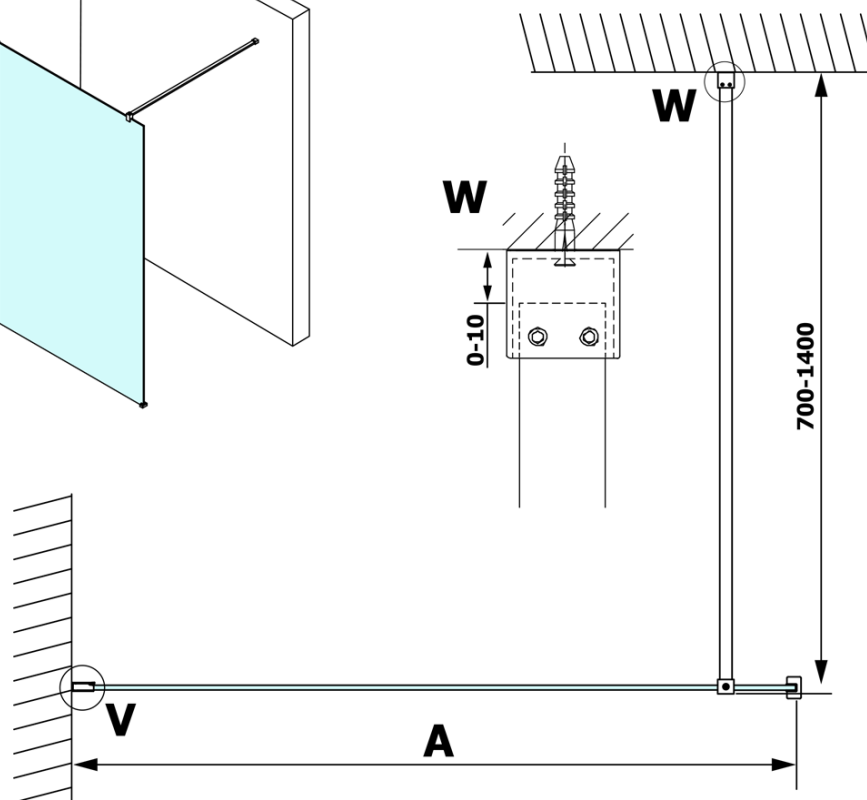

# VARIO BLACK jednodielna sprchová zástena na inštaláciu k stene, dymové sklo, 900 mm

Objednací kód: GX1390GX1014

## Rozmery

Výška: 2000 mm  
Hĺbka: 900 mm

## Vlastnosti

Farba profilu: Čierna mat  
Tvar: Jednostenná pevná  
Typ výplne: Dymové sklo  
Úprava skla: Coated glass  
Hrúbka skla: 8 mm  
Hmotnosť / ks: 43.0 kg  
Balenie: 2 ks  
Záruka: 3 roky

**VARIO BLACK jednodielna sprchová zástena na inštaláciu k stene, dymové sklo, 900 mm**

**Technický list**

MODEL	A
GX1370	685-700
GX1380	785-800
GX1390	885-900
GX1310	985-1000

**VARIO BLACK jednodielna sprchová zástena na inštaláciu k stene, dymové sklo, 900 mm**

MODEL	A
GX1370	685-700
GX1380	785-800
GX1390	885-900
GX1310	985-1000
GX1311	1085-1100
GX1312	1185-1200
GX1313	1285-1300
GX1314	1385-1400