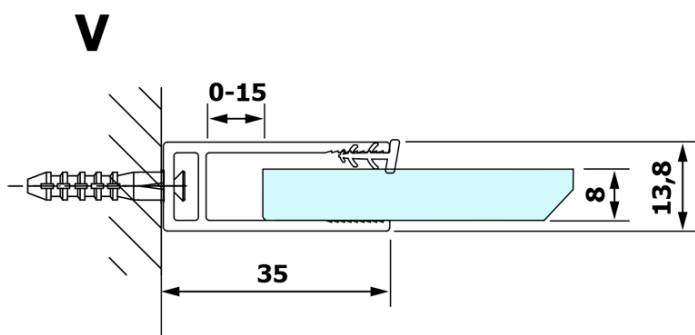

## Rozmery

Výška: 2000 mm  
Hĺbka: 900 mm

## Vlastnosti

Farba profilu: Čierna mat  
Tvar: Jednostenná pevná  
Typ výplne: Dymové sklo  
Úprava skla: Coated glass  
Hrúbka skla: 8 mm  
Hmotnosť / ks: 43.0 kg  
Balenie: 2 ks  
Záruka: 3 roky

**VARIO BLACK jednodielna sprchová zástena na inštaláciu k stene, dymové sklo, 900 mm**

**Technický list**

MODEL	A
GX1370	685-700
GX1380	785-800
GX1390	885-900
GX1310	985-1000

**VARIO BLACK jednodielna sprchová zástena na inštaláciu k stene, dymové sklo, 900 mm**

MODEL	A
GX1370	685-700
GX1380	785-800
GX1390	885-900
GX1310	985-1000
GX1311	1085-1100
GX1312	1185-1200
GX1313	1285-1300
GX1314	1385-1400