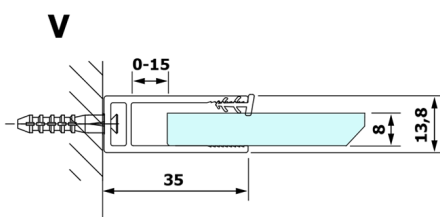

VARIO BLACK jednodielna sprchová zástena na inštaláciu k stene, dymové sklo, 900 mm

Objednací kód: GX1390GX1014

Rozmery

Výška: 2000 mm

Hĺbka: 900 mm

Vlastnosti

Záruka: 3 roky

Technický list

MODEL	A
GX1370	685-700
GX1380	785-800
GX1390	885-900
GX1310	985-1000

VARIO BLACK jednodielna sprchová zástena na inštaláciu k stene, dymové sklo, 900 mm

MODEL	A
GX1370	685-700
GX1380	785-800
GX1390	885-900
GX1310	985-1000
GX1311	1085-1100
GX1312	1185-1200
GX1313	1285-1300
GX1314	1385-1400