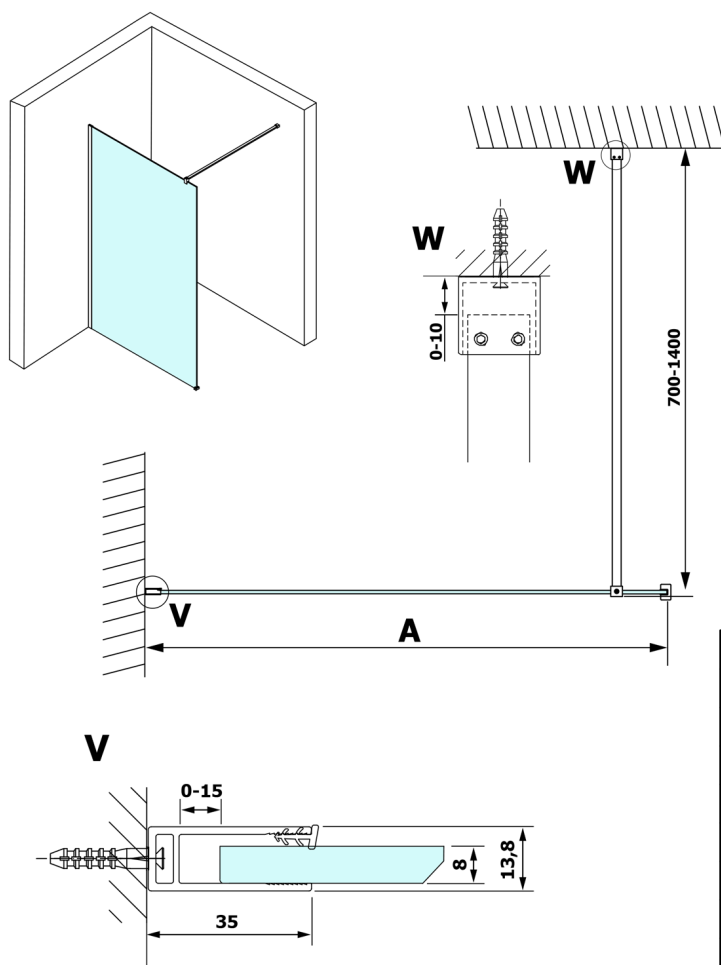

VARIO BLACK jednodielna sprchová zástena na inštaláciu k stene, dymové sklo, 900 mm

Objednací kód: GX1390GX1014

Rozmery

Výška: 2000 mm

Hĺbka: 900 mm

Vlastnosti

Záruka: 3 roky

Technický list

MODEL	A
GX1370	685-700
GX1380	785-800
GX1390	885-900
GX1310	985-1000

VARIO BLACK jednodielna sprchová zástena na inštaláciu k stene, dymové sklo, 900 mm

MODEL	A
GX1370	685-700
GX1380	785-800
GX1390	885-900
GX1310	985-1000
GX1311	1085-1100
GX1312	1185-1200
GX1313	1285-1300
GX1314	1385-1400