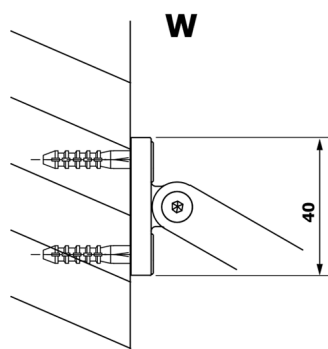

VARIO BLACK jednodielna sprchová zástena na inštaláciu k stene, dymové sklo, 900 mm

Objednací kód: GX1390GX1014

Rozmery

Výška: 2000 mm

Hĺbka: 900 mm

Vlastnosti

Záruka: 3 roky

Technický list

MODEL	A
GX1370	685-700
GX1380	785-800
GX1390	885-900
GX1310	985-1000

VARIO BLACK jednodielna sprchová zástena na inštaláciu k stene, dymové sklo, 900 mm

MODEL	A
GX1370	685-700
GX1380	785-800
GX1390	885-900
GX1310	985-1000
GX1311	1085-1100
GX1312	1185-1200
GX1313	1285-1300
GX1314	1385-1400