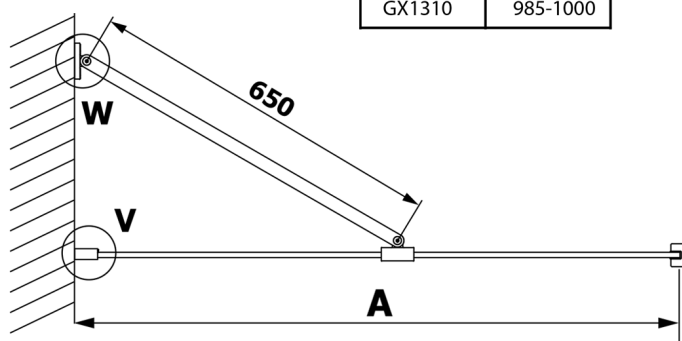

VARIO BLACK jednodielna sprchová zástena na inštaláciu k stene, dymové sklo, 900 mm

Objednací kód: GX1390GX1014

Rozmery

Výška: 2000 mm

Hĺbka: 900 mm

Vlastnosti

Záruka: 3 roky

Technický list

MODEL	A
GX1370	685-700
GX1380	785-800
GX1390	885-900
GX1310	985-1000

VARIO BLACK jednodielna sprchová zástena na inštaláciu k stene, dymové sklo, 900 mm

MODEL	A
GX1370	685-700
GX1380	785-800
GX1390	885-900
GX1310	985-1000
GX1311	1085-1100
GX1312	1185-1200
GX1313	1285-1300
GX1314	1385-1400