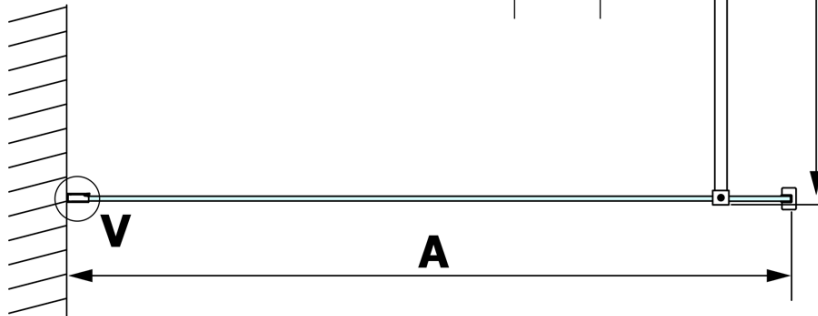

VARIO BLACK jednodielna sprchová zástena na inštaláciu k stene, dymové sklo, 800 mm

Objednací kód: GX1380GX1014

Základné informácie

Značka: Gelco
Séria: VARIO

Rozmery

Výška: 2000 mm
Hĺbka: 800 mm

Vlastnosti

Farba profilu: Čierna mat
Tvar: Jednostenná pevná
Typ výplne: Dymové sklo
Úprava skla: Coated glass
Hrúbka skla: 8 mm
Hmotnosť / ks: 36.0 kg
Balenie: 2 ks
Záruka: 3 roky

VARIO BLACK jednodielna sprchová zástena na inštaláciu k stene, dymové sklo, 800 mm

Technický list

MODEL	A
GX1370	685-700
GX1380	785-800
GX1390	885-900
GX1310	985-1000

VARIO BLACK jednodielna sprchová zástena na inštaláciu k stene, dymové sklo, 800 mm

MODEL	A
GX1370	685-700
GX1380	785-800
GX1390	885-900
GX1310	985-1000
GX1311	1085-1100
GX1312	1185-1200
GX1313	1285-1300
GX1314	1385-1400