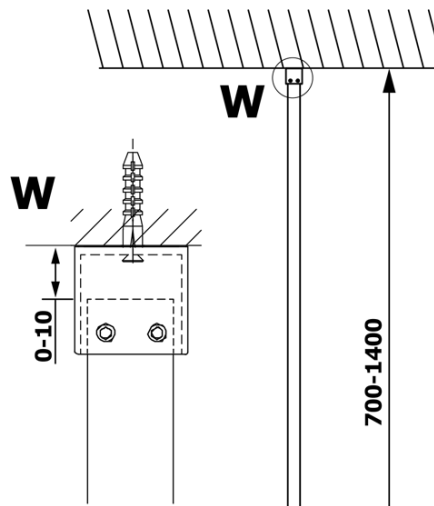

VARIO BLACK jednodielna sprchová zástena na inštaláciu k stene, dymové sklo, 800 mm

Objednací kód: GX1380GX1014

Základné informácie

Značka: Gelco
Séria: VARIO

Rozmery

Výška: 2000 mm
Hĺbka: 800 mm

Vlastnosti

Farba profilu: Čierna mat
Tvar: Jednostenná pevná
Typ výplne: Dymové sklo
Úprava skla: Coated glass
Hrúbka skla: 8 mm
Hmotnosť / ks: 36.0 kg
Balenie: 2 ks
Záruka: 3 roky

VARIO BLACK jednodielna sprchová zástena na inštaláciu k stene, dymové sklo, 800 mm

Technický list

MODEL	A
GX1370	685-700
GX1380	785-800
GX1390	885-900
GX1310	985-1000

VARIO BLACK jednodielna sprchová zástena na inštaláciu k stene, dymové sklo, 800 mm

MODEL	A
GX1370	685-700
GX1380	785-800
GX1390	885-900
GX1310	985-1000
GX1311	1085-1100
GX1312	1185-1200
GX1313	1285-1300
GX1314	1385-1400