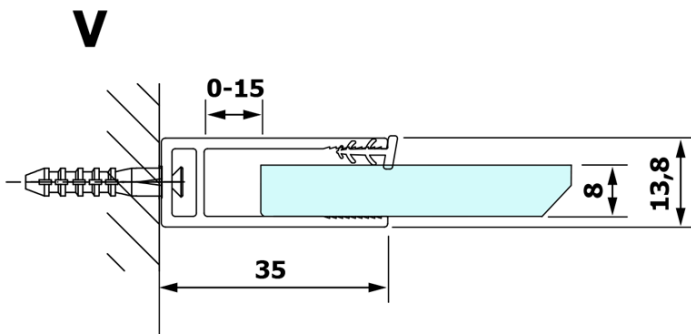

VARIO BLACK jednodielna sprchová zástena na inštaláciu k stene, dymové sklo, 800 mm

Objednací kód: GX1380GX1014

Základné informácie

Značka: Gelco
Séria: VARIO

Rozmery

Výška: 2000 mm
Hĺbka: 800 mm

Vlastnosti

Farba profilu: Čierna mat
Tvar: Jednostenná pevná
Typ výplne: Dymové sklo
Úprava skla: Coated glass
Hrúbka skla: 8 mm
Hmotnosť / ks: 36.0 kg
Balenie: 2 ks
Záruka: 3 roky

VARIO BLACK jednodielna sprchová zástena na inštaláciu k stene, dymové sklo, 800 mm

Technický list

MODEL	A
GX1370	685-700
GX1380	785-800
GX1390	885-900
GX1310	985-1000

VARIO BLACK jednodielna sprchová zástena na inštaláciu k stene, dymové sklo, 800 mm

MODEL	A
GX1370	685-700
GX1380	785-800
GX1390	885-900
GX1310	985-1000
GX1311	1085-1100
GX1312	1185-1200
GX1313	1285-1300
GX1314	1385-1400