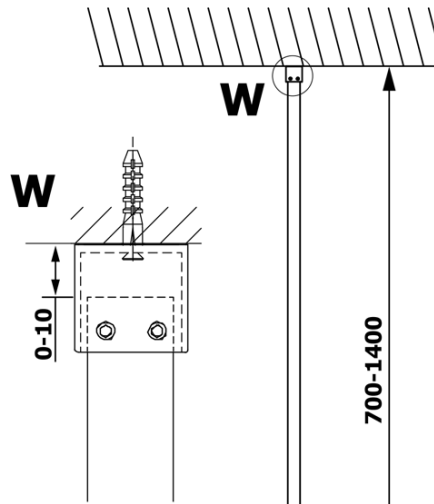

VARIO BLACK jednodielna sprchová zástena na inštaláciu k stene, dymové sklo, 800 mm

Objednací kód: GX1380GX1014

Základné informácie

Značka: Gelco
Séria: VARIO

Rozmery

Výška: 2000 mm
Hĺbka: 800 mm

Vlastnosti

Farba profilu: Čierna mat
Tvar: Jednostenná pevná
Typ výplne: Dymové sklo
Úprava skla: Coated glass
Hrúbka skla: 8 mm
Hmotnosť / ks: 36.0 kg
Balenie: 2 ks
Záruka: 3 roky

VARIO BLACK jednodielna sprchová zástena na inštaláciu k stene, dymové sklo, 800 mm

Technický list

MODEL	A
GX1370	685-700
GX1380	785-800
GX1390	885-900
GX1310	985-1000

VARIO BLACK jednodielna sprchová zástena na inštaláciu k stene, dymové sklo, 800 mm

MODEL	A
GX1370	685-700
GX1380	785-800
GX1390	885-900
GX1310	985-1000
GX1311	1085-1100
GX1312	1185-1200
GX1313	1285-1300
GX1314	1385-1400