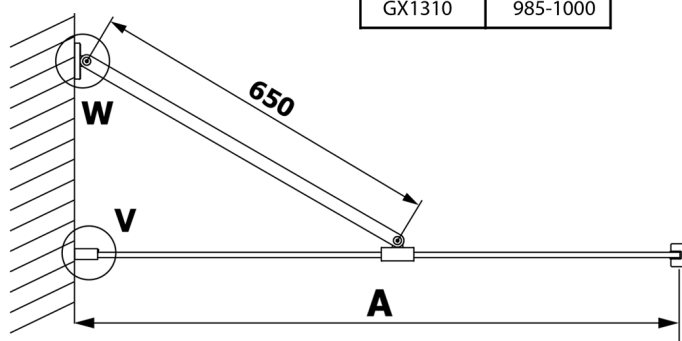

VARIO BLACK jednodielna sprchová zástena na inštaláciu k stene, dymové sklo, 800 mm

Objednací kód: GX1380GX1014

Rozmery

Výška: 2000 mm

Hĺbka: 800 mm

Vlastnosti

Záruka: 3 roky

Technický list

MODEL	A
GX1370	685-700
GX1380	785-800
GX1390	885-900
GX1310	985-1000

VARIO BLACK jednodielna sprchová zástena na inštaláciu k stene, dymové sklo, 800 mm

MODEL	A
GX1370	685-700
GX1380	785-800
GX1390	885-900
GX1310	985-1000
GX1311	1085-1100
GX1312	1185-1200
GX1313	1285-1300
GX1314	1385-1400