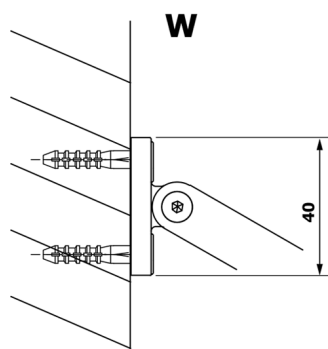

VARIO BLACK jednodielna sprchová zástena na inštaláciu k stene, dymové sklo, 800 mm

Objednací kód: GX1380GX1014

Rozmery

Výška: 2000 mm

Hĺbka: 800 mm

Vlastnosti

Záruka: 3 roky

Technický list

MODEL	A
GX1370	685-700
GX1380	785-800
GX1390	885-900
GX1310	985-1000

VARIO BLACK jednodielna sprchová zástena na inštaláciu k stene, dymové sklo, 800 mm

MODEL	A
GX1370	685-700
GX1380	785-800
GX1390	885-900
GX1310	985-1000
GX1311	1085-1100
GX1312	1185-1200
GX1313	1285-1300
GX1314	1385-1400