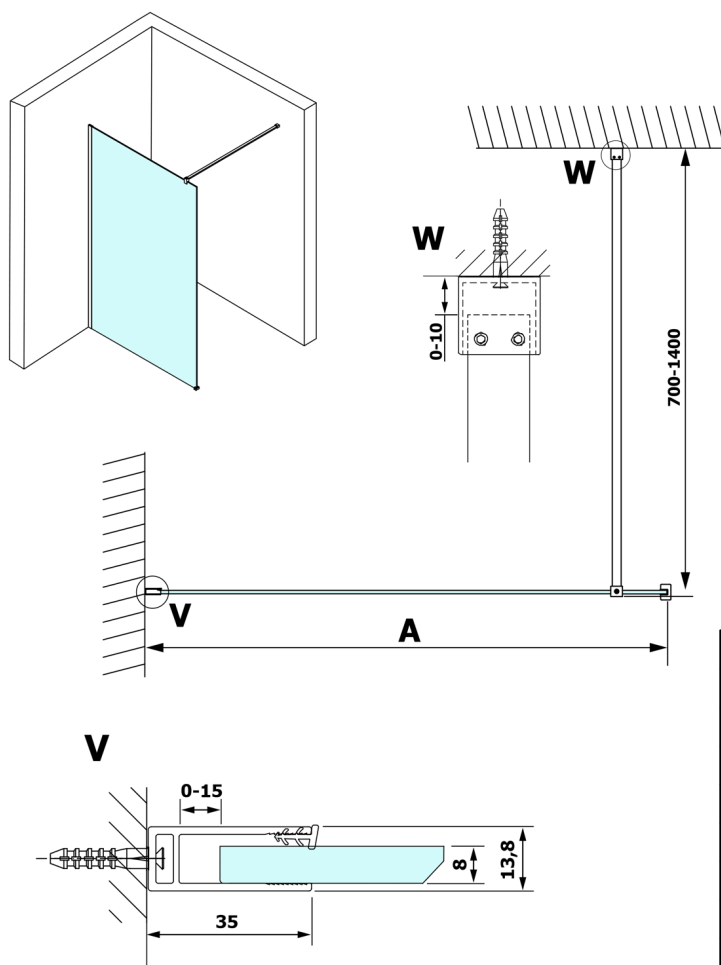

VARIO BLACK jednodielna sprchová zástena na inštaláciu k stene, dymové sklo, 800 mm

Objednací kód: GX1380GX1014

Rozmery

Výška: 2000 mm

Hĺbka: 800 mm

Vlastnosti

Záruka: 3 roky

Technický list

MODEL	A
GX1370	685-700
GX1380	785-800
GX1390	885-900
GX1310	985-1000

VARIO BLACK jednodielna sprchová zástena na inštaláciu k stene, dymové sklo, 800 mm

MODEL	A
GX1370	685-700
GX1380	785-800
GX1390	885-900
GX1310	985-1000
GX1311	1085-1100
GX1312	1185-1200
GX1313	1285-1300
GX1314	1385-1400