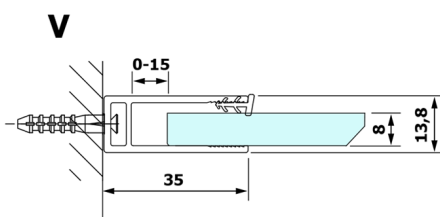

VARIO BLACK jednodielna sprchová zástena na inštaláciu k stene, dymové sklo, 800 mm

Objednací kód: GX1380GX1014

Rozmery

Výška: 2000 mm

Hĺbka: 800 mm

Vlastnosti

Záruka: 3 roky

Technický list

MODEL	A
GX1370	685-700
GX1380	785-800
GX1390	885-900
GX1310	985-1000

VARIO BLACK jednodielna sprchová zástena na inštaláciu k stene, dymové sklo, 800 mm

MODEL	A
GX1370	685-700
GX1380	785-800
GX1390	885-900
GX1310	985-1000
GX1311	1085-1100
GX1312	1185-1200
GX1313	1285-1300
GX1314	1385-1400