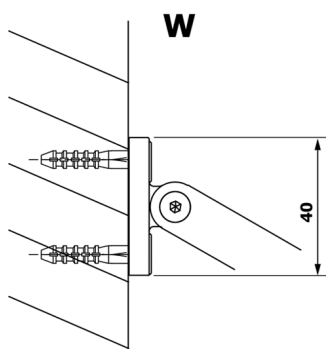

VARIO BLACK jednodielna sprchová zástena na inštaláciu k stene, dymové sklo, 800 mm

Objednací kód: GX1380GX1014

Rozmery

Výška: 2000 mm

Hĺbka: 800 mm

Vlastnosti

Záruka: 3 roky

Technický list

MODEL	A
GX1370	685-700
GX1380	785-800
GX1390	885-900
GX1310	985-1000

VARIO BLACK jednodielna sprchová zástena na inštaláciu k stene, dymové sklo, 800 mm

MODEL	A
GX1370	685-700
GX1380	785-800
GX1390	885-900
GX1310	985-1000
GX1311	1085-1100
GX1312	1185-1200
GX1313	1285-1300
GX1314	1385-1400