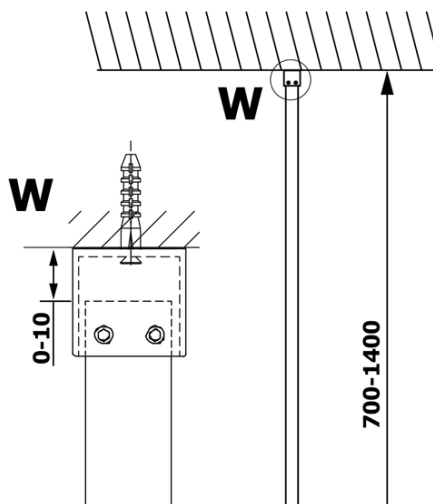

## Rozmery

Výška: 2000 mm  
Hĺbka: 700 mm

## Vlastnosti

Farba profilu: Čierna mat  
Tvar: Jednostenná pevná  
Typ výplne: Dymové sklo  
Úprava skla: Coated glass  
Hrúbka skla: 8 mm  
Hmotnosť / ks: 31.0 kg  
Balenie: 2 ks  
Záruka: 3 roky

**VARIO BLACK jednodielna sprchová zástena na inštaláciu k stene, dymové sklo, 700 mm**

**Technický list**

MODEL	A
GX1370	685-700
GX1380	785-800
GX1390	885-900
GX1310	985-1000

**VARIO BLACK jednodielna sprchová zástena na inštaláciu k stene, dymové sklo, 700 mm**

MODEL	A
GX1370	685-700
GX1380	785-800
GX1390	885-900
GX1310	985-1000
GX1311	1085-1100
GX1312	1185-1200
GX1313	1285-1300
GX1314	1385-1400