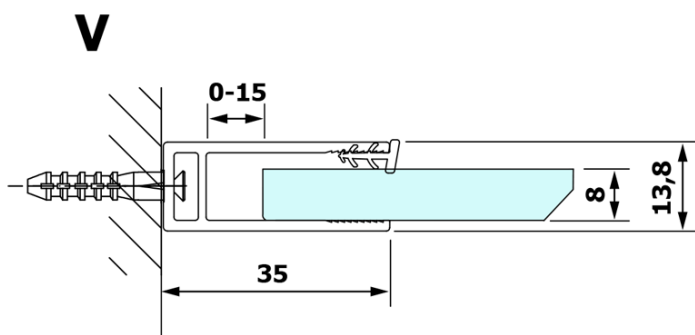

## Rozmery

Výška: 2000 mm  
Hĺbka: 700 mm

## Vlastnosti

Farba profilu: Čierna mat  
Tvar: Jednostenná pevná  
Typ výplne: Dymové sklo  
Úprava skla: Coated glass  
Hrúbka skla: 8 mm  
Hmotnosť / ks: 31.0 kg  
Balenie: 2 ks  
Záruka: 3 roky

**VARIO BLACK jednodielna sprchová zástena na inštaláciu k stene, dymové sklo, 700 mm**

**Technický list**

MODEL	A
GX1370	685-700
GX1380	785-800
GX1390	885-900
GX1310	985-1000

**VARIO BLACK jednodielna sprchová zástena na inštaláciu k stene, dymové sklo, 700 mm**

MODEL	A
GX1370	685-700
GX1380	785-800
GX1390	885-900
GX1310	985-1000
GX1311	1085-1100
GX1312	1185-1200
GX1313	1285-1300
GX1314	1385-1400