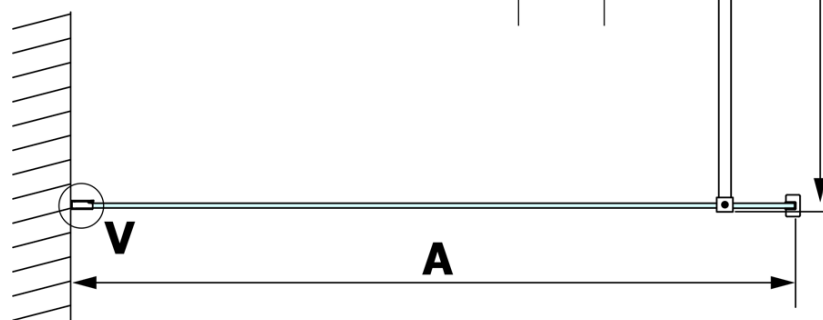

## Rozmery

Výška: 2000 mm  
Hĺbka: 700 mm

## Vlastnosti

Farba profilu: Čierna mat  
Tvar: Jednostenná pevná  
Typ výplne: Dymové sklo  
Úprava skla: Coated glass  
Hrúbka skla: 8 mm  
Hmotnosť / ks: 31.0 kg  
Balenie: 2 ks  
Záruka: 3 roky

**VARIO BLACK jednodielna sprchová zástena na inštaláciu k stene, dymové sklo, 700 mm**

**Technický list**

MODEL	A
GX1370	685-700
GX1380	785-800
GX1390	885-900
GX1310	985-1000

**VARIO BLACK jednodielna sprchová zástena na inštaláciu k stene, dymové sklo, 700 mm**

MODEL	A
GX1370	685-700
GX1380	785-800
GX1390	885-900
GX1310	985-1000
GX1311	1085-1100
GX1312	1185-1200
GX1313	1285-1300
GX1314	1385-1400