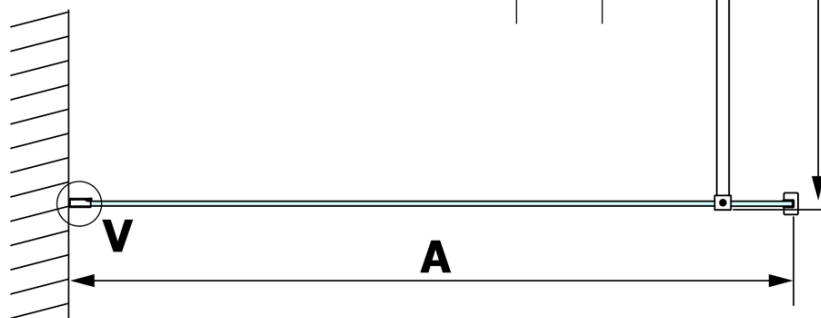

VARIO BLACK jednodielna sprchová zástena na inštaláciu k stene, dymové sklo, 700 mm

Objednací kód: GX1370GX1014

Základné informácie

Značka: Gelco
Séria: VARIO

Rozmery

Výška: 2000 mm
Hĺbka: 700 mm

Vlastnosti

Farba profilu: Čierna mat
Tvar: Jednostenná pevná
Typ výplne: Dymové sklo
Úprava skla: Coated glass
Hrúbka skla: 8 mm
Hmotnosť / ks: 31.0 kg
Balenie: 2 ks
Záruka: 3 roky

VARIO BLACK jednodielna sprchová zástena na inštaláciu k stene, dymové sklo, 700 mm

Technický list

MODEL	A
GX1370	685-700
GX1380	785-800
GX1390	885-900
GX1310	985-1000

VARIO BLACK jednodielna sprchová zástena na inštaláciu k stene, dymové sklo, 700 mm

MODEL	A
GX1370	685-700
GX1380	785-800
GX1390	885-900
GX1310	985-1000
GX1311	1085-1100
GX1312	1185-1200
GX1313	1285-1300
GX1314	1385-1400