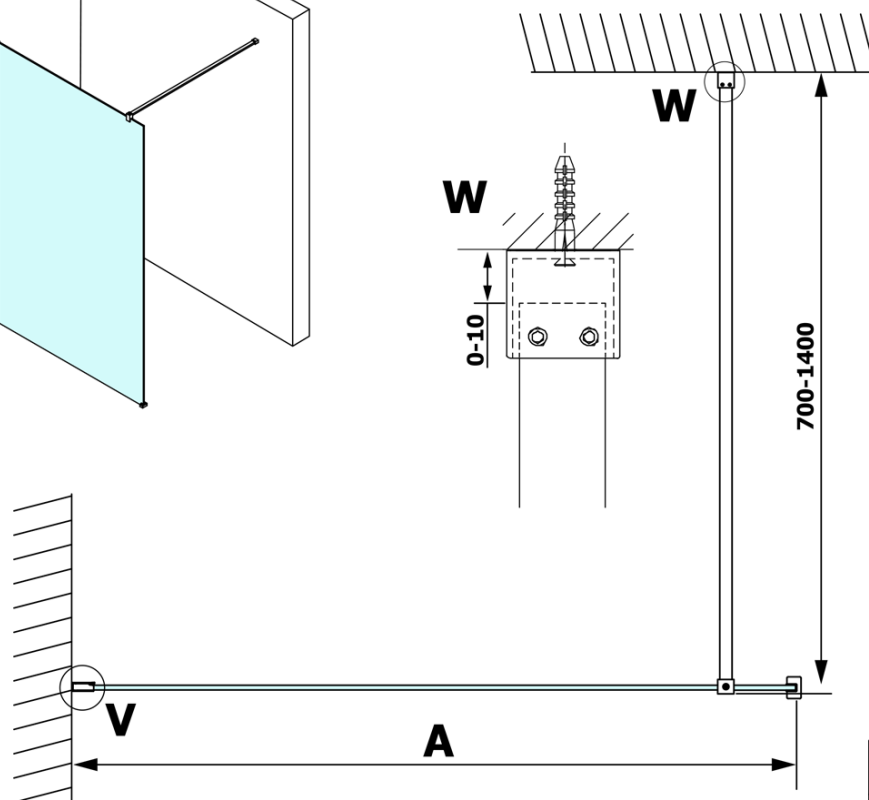

## Rozmery

Výška: 2000 mm  
Hĺbka: 700 mm

## Vlastnosti

Farba profilu: Čierna mat  
Tvar: Jednostenná pevná  
Typ výplne: Dymové sklo  
Úprava skla: Coated glass  
Hrúbka skla: 8 mm  
Hmotnosť / ks: 31.0 kg  
Balenie: 2 ks  
Záruka: 3 roky

**VARIO BLACK jednodielna sprchová zástena na inštaláciu k stene, dymové sklo, 700 mm**

**Technický list**

MODEL	A
GX1370	685-700
GX1380	785-800
GX1390	885-900
GX1310	985-1000

**VARIO BLACK jednodielna sprchová zástena na inštaláciu k stene, dymové sklo, 700 mm**

MODEL	A
GX1370	685-700
GX1380	785-800
GX1390	885-900
GX1310	985-1000
GX1311	1085-1100
GX1312	1185-1200
GX1313	1285-1300
GX1314	1385-1400