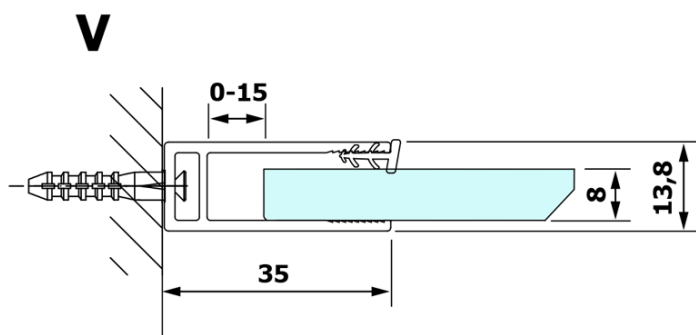

## Rozmery

Výška: 2000 mm  
Hĺbka: 700 mm

## Vlastnosti

Farba profilu: Čierna mat  
Tvar: Jednostenná pevná  
Typ výplne: Dymové sklo  
Úprava skla: Coated glass  
Hrúbka skla: 8 mm  
Hmotnosť / ks: 31.0 kg  
Balenie: 2 ks  
Záruka: 3 roky

**VARIO BLACK jednodielna sprchová zástena na inštaláciu k stene, dymové sklo, 700 mm**

**Technický list**

MODEL	A
GX1370	685-700
GX1380	785-800
GX1390	885-900
GX1310	985-1000

**VARIO BLACK jednodielna sprchová zástena na inštaláciu k stene, dymové sklo, 700 mm**

MODEL	A
GX1370	685-700
GX1380	785-800
GX1390	885-900
GX1310	985-1000
GX1311	1085-1100
GX1312	1185-1200
GX1313	1285-1300
GX1314	1385-1400