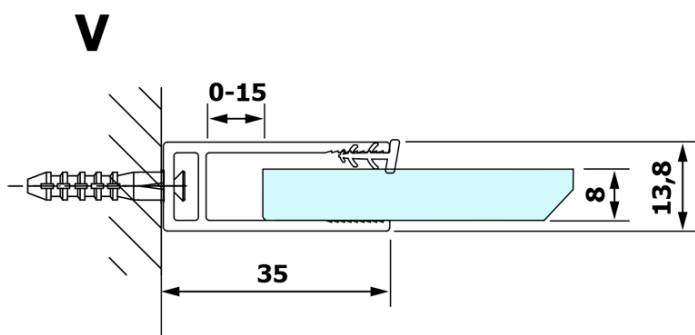

VARIO BLACK jednodielna sprchová zástena na inštaláciu k stene, dymové sklo, 700 mm

Objednací kód: GX1370GX1014

Základné informácie

Značka: Gelco
Séria: VARIO

Rozmery

Výška: 2000 mm
Hĺbka: 700 mm

Vlastnosti

Farba profilu: Čierna mat
Tvar: Jednostenná pevná
Typ výplne: Dymové sklo
Úprava skla: Coated glass
Hrúbka skla: 8 mm
Hmotnosť / ks: 31.0 kg
Balenie: 2 ks
Záruka: 3 roky

VARIO BLACK jednodielna sprchová zástena na inštaláciu k stene, dymové sklo, 700 mm

Technický list

MODEL	A
GX1370	685-700
GX1380	785-800
GX1390	885-900
GX1310	985-1000

VARIO BLACK jednodielna sprchová zástena na inštaláciu k stene, dymové sklo, 700 mm

MODEL	A
GX1370	685-700
GX1380	785-800
GX1390	885-900
GX1310	985-1000
GX1311	1085-1100
GX1312	1185-1200
GX1313	1285-1300
GX1314	1385-1400