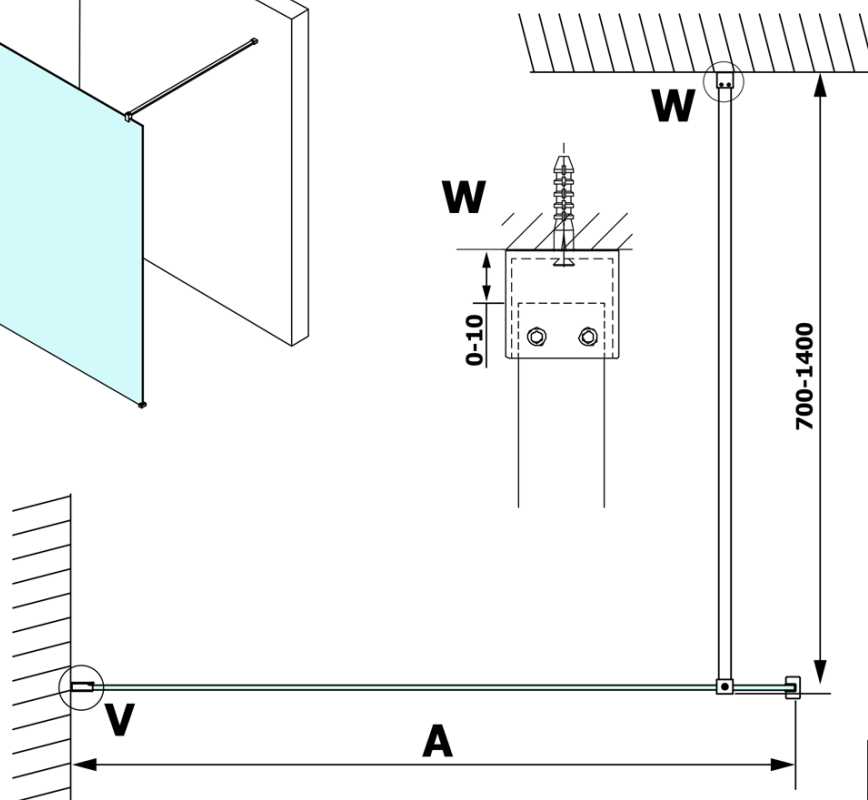

VARIO BLACK jednodielna sprchová zástena na inštaláciu k stene, dymové sklo, 700 mm

Objednací kód: GX1370GX1014

Základné informácie

Značka: Gelco
Séria: VARIO

Rozmery

Výška: 2000 mm
Hĺbka: 700 mm

Vlastnosti

Farba profilu: Čierna mat
Tvar: Jednostenná pevná
Typ výplne: Dymové sklo
Úprava skla: Coated glass
Hrúbka skla: 8 mm
Hmotnosť / ks: 31.0 kg
Balenie: 2 ks
Záruka: 3 roky

VARIO BLACK jednodielna sprchová zástena na inštaláciu k stene, dymové sklo, 700 mm

Technický list

MODEL	A
GX1370	685-700
GX1380	785-800
GX1390	885-900
GX1310	985-1000

VARIO BLACK jednodielna sprchová zástena na inštaláciu k stene, dymové sklo, 700 mm

MODEL	A
GX1370	685-700
GX1380	785-800
GX1390	885-900
GX1310	985-1000
GX1311	1085-1100
GX1312	1185-1200
GX1313	1285-1300
GX1314	1385-1400