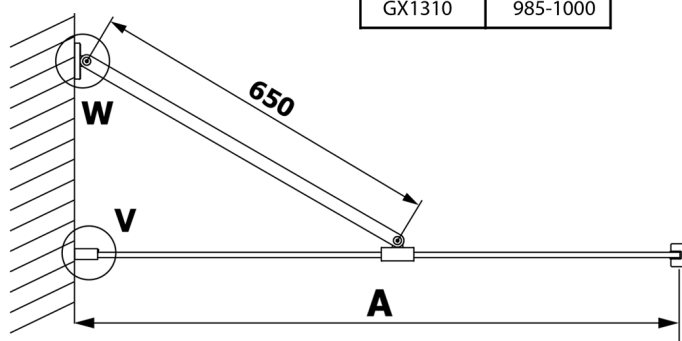

VARIO BLACK jednodielna sprchová zástena na inštaláciu k stene, dymové sklo, 700 mm

Objednací kód: GX1370GX1014

Rozmery

Výška: 2000 mm

Hĺbka: 700 mm

Vlastnosti

Záruka: 3 roky

Technický list

MODEL	A
GX1370	685-700
GX1380	785-800
GX1390	885-900
GX1310	985-1000

VARIO BLACK jednodielna sprchová zástena na inštaláciu k stene, dymové sklo, 700 mm

MODEL	A
GX1370	685-700
GX1380	785-800
GX1390	885-900
GX1310	985-1000
GX1311	1085-1100
GX1312	1185-1200
GX1313	1285-1300
GX1314	1385-1400