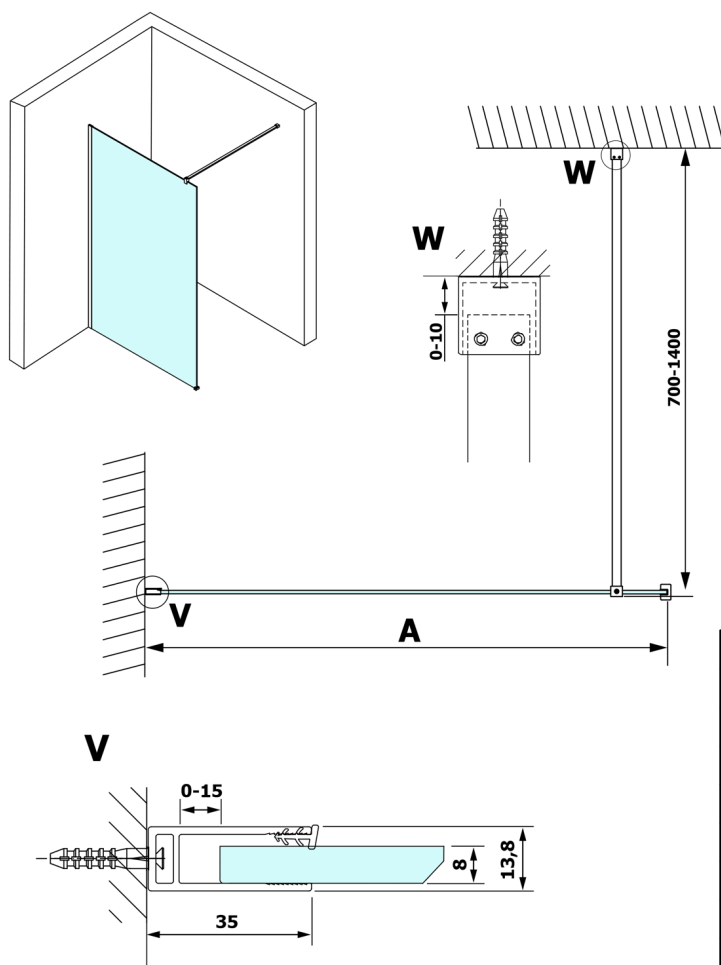

VARIO BLACK jednodielna sprchová zástena na inštaláciu k stene, dymové sklo, 700 mm

Objednací kód: GX1370GX1014

Rozmery

Výška: 2000 mm

Hĺbka: 700 mm

Vlastnosti

Záruka: 3 roky

Technický list

MODEL	A
GX1370	685-700
GX1380	785-800
GX1390	885-900
GX1310	985-1000

VARIO BLACK jednodielna sprchová zástena na inštaláciu k stene, dymové sklo, 700 mm

MODEL	A
GX1370	685-700
GX1380	785-800
GX1390	885-900
GX1310	985-1000
GX1311	1085-1100
GX1312	1185-1200
GX1313	1285-1300
GX1314	1385-1400