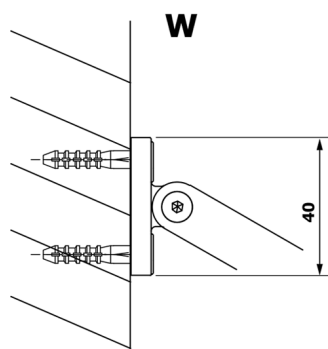

VARIO BLACK jednodielna sprchová zástena na inštaláciu k stene, dymové sklo, 700 mm

Objednací kód: GX1370GX1014

Rozmery

Výška: 2000 mm

Hĺbka: 700 mm

Vlastnosti

Záruka: 3 roky

Technický list

MODEL	A
GX1370	685-700
GX1380	785-800
GX1390	885-900
GX1310	985-1000

VARIO BLACK jednodielna sprchová zástena na inštaláciu k stene, dymové sklo, 700 mm

MODEL	A
GX1370	685-700
GX1380	785-800
GX1390	885-900
GX1310	985-1000
GX1311	1085-1100
GX1312	1185-1200
GX1313	1285-1300
GX1314	1385-1400