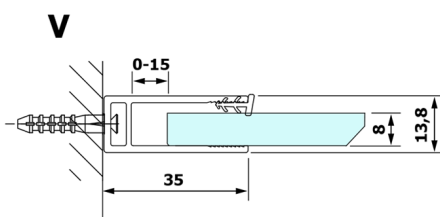

VARIO BLACK jednodielna sprchová zástena na inštaláciu k stene, dymové sklo, 700 mm

Objednací kód: GX1370GX1014

Rozmery

Výška: 2000 mm

Hĺbka: 700 mm

Vlastnosti

Záruka: 3 roky

Technický list

MODEL	A
GX1370	685-700
GX1380	785-800
GX1390	885-900
GX1310	985-1000

VARIO BLACK jednodielna sprchová zástena na inštaláciu k stene, dymové sklo, 700 mm

MODEL	A
GX1370	685-700
GX1380	785-800
GX1390	885-900
GX1310	985-1000
GX1311	1085-1100
GX1312	1185-1200
GX1313	1285-1300
GX1314	1385-1400