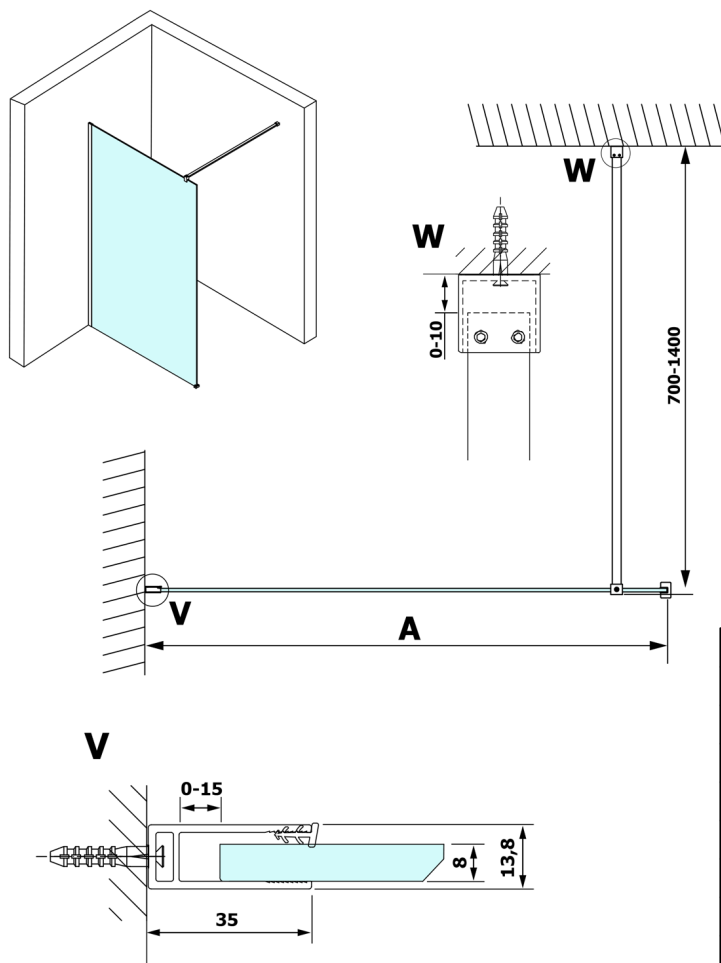

VARIO CHROME jednodielna sprchová zástena na inštaláciu k stene, matné sklo, 1400 mm

Objednací kód: GX1414GX1010

Rozmery

Výška: 2000 mm

Hĺbka: 1400 mm

Vlastnosti

Záruka: 3 roky

Technický list

MODEL	A
GX1470	685-700
GX1480	785-800
GX1490	885-900
GX1410	985-1000
GX1411	1085-1100
GX1412	1185-1200
GX1413	1285-1300
GX1414	1385-1400