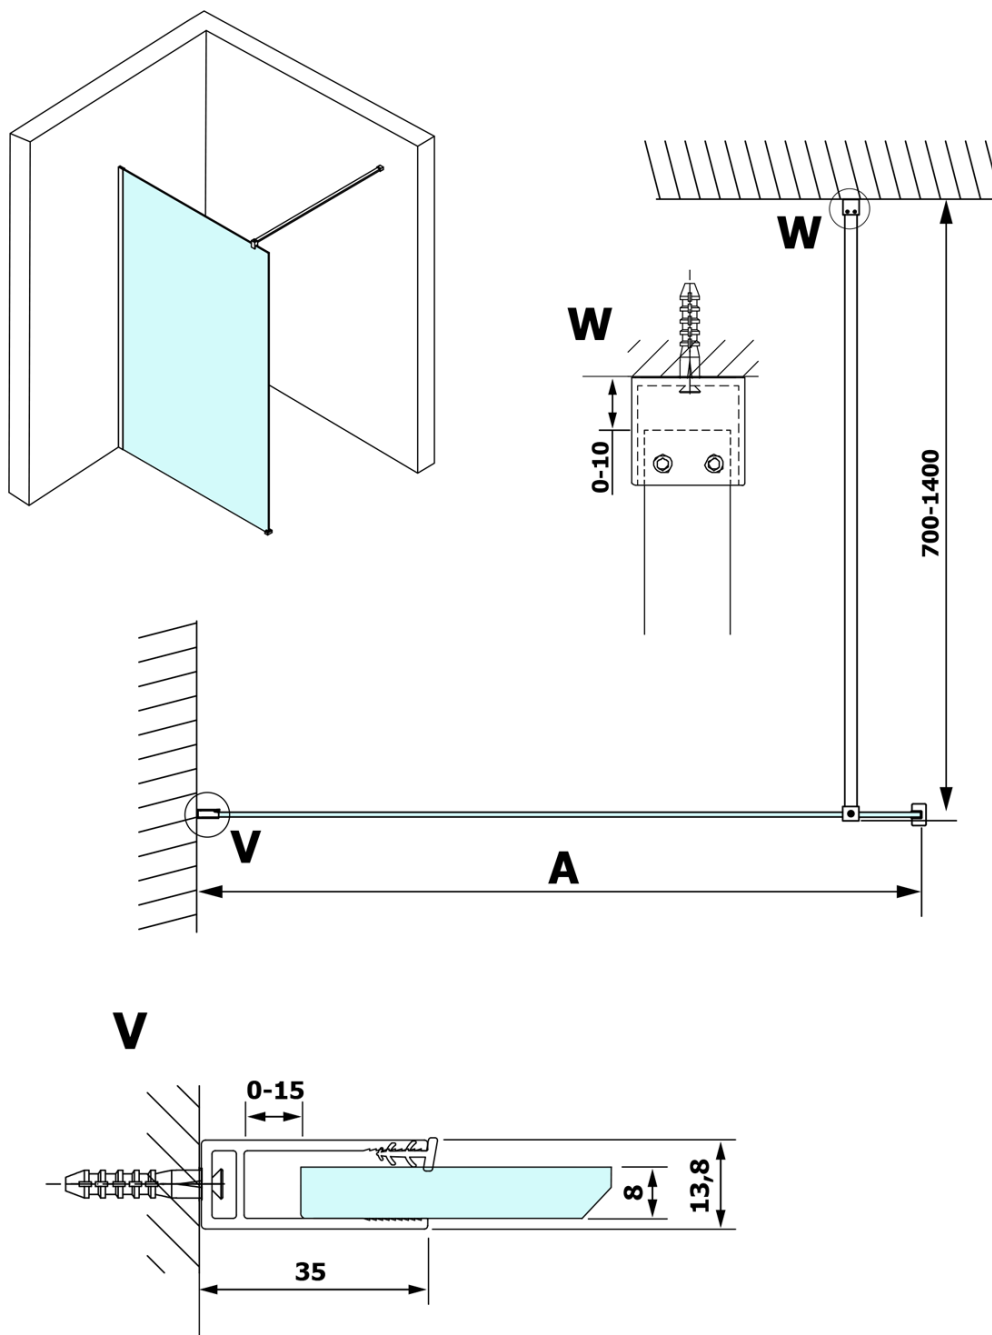

VARIO CHROME jednodielna sprchová zástena na inštaláciu k stene, matné sklo, 1300 mm

Objednací kód: GX1413GX1010

Základné informácie

Značka: Gelco
Séria: VARIO

Rozmery

Výška: 2000 mm
Hĺbka: 1300 mm

Vlastnosti

Farba profilu: Chróm - Leštený hliník
Tvar: Jednostenná pevná
Typ výplne: Matné sklo
Úprava skla: Coated glass
Hrúbka skla: 8 mm
Hmotnosť / ks: 70.0 kg
Balenie: 2 ks
Záruka: 3 roky

Odporúčame prikúpiť

1 ks VARIO vzpera k zástenam 1400mm, chróm (Objednací kód: GX2210)

Technický list

MODEL	A
GX1470	685-700
GX1480	785-800
GX1490	885-900
GX1410	985-1000
GX1411	1085-1100
GX1412	1185-1200
GX1413	1285-1300
GX1414	1385-1400