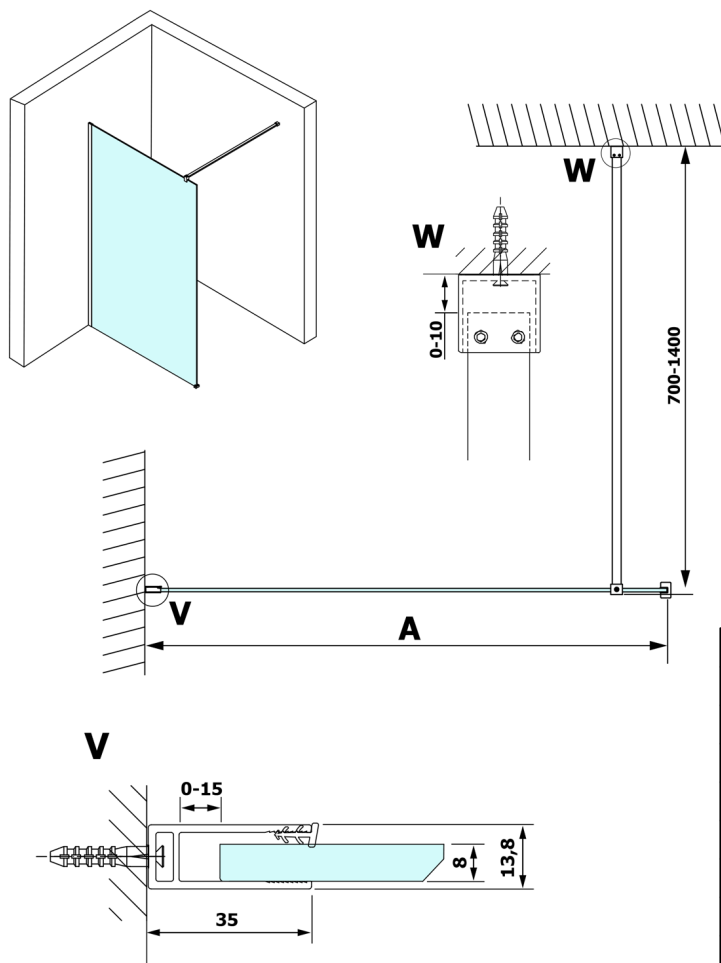

VARIO CHROME jednodielna sprchová zástena na inštaláciu k stene, matné sklo, 1300 mm

Objednací kód: GX1413GX1010

Rozmery

Výška: 2000 mm

Hĺbka: 1300 mm

Vlastnosti

Záruka: 3 roky

Technický list

MODEL	A
GX1470	685-700
GX1480	785-800
GX1490	885-900
GX1410	985-1000
GX1411	1085-1100
GX1412	1185-1200
GX1413	1285-1300
GX1414	1385-1400