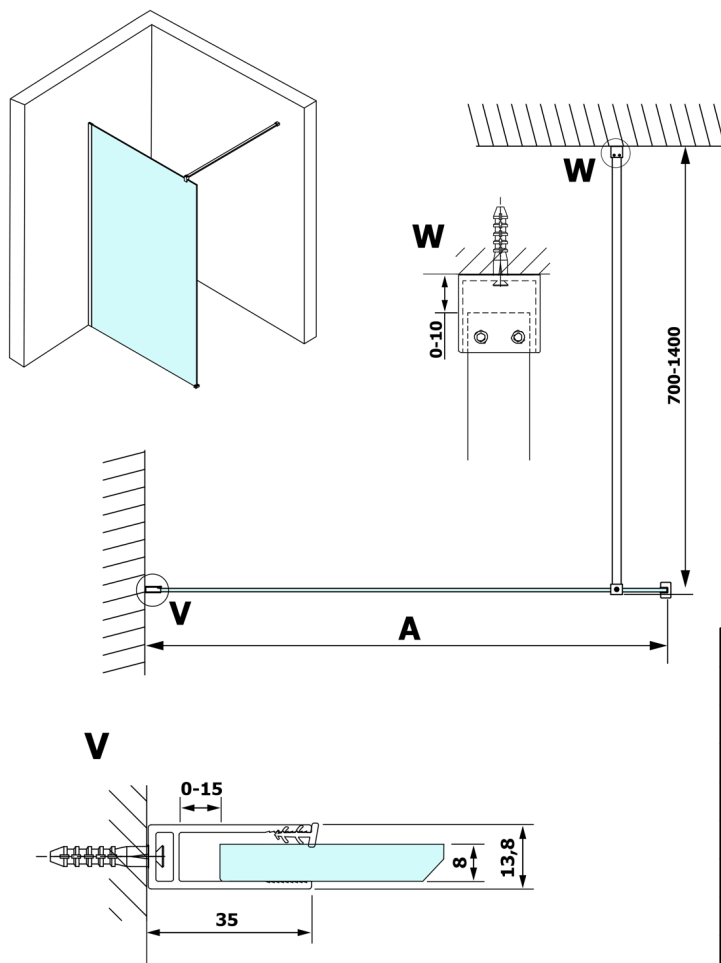

VARIO CHROME jednodielna sprchová zástena na inštaláciu k stene, matné sklo, 1200 mm

Objednací kód: GX1412GX1010

Rozmery

Výška: 2000 mm

Hĺbka: 1200 mm

Vlastnosti

Záruka: 3 roky

Technický list

MODEL	A
GX1470	685-700
GX1480	785-800
GX1490	885-900
GX1410	985-1000
GX1411	1085-1100
GX1412	1185-1200
GX1413	1285-1300
GX1414	1385-1400