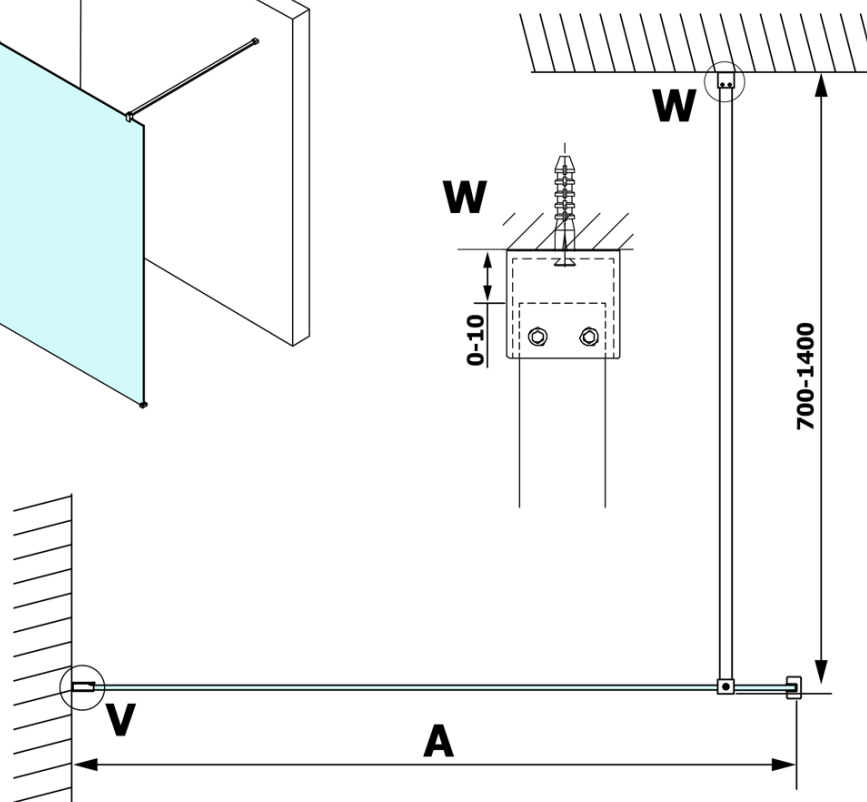

VARIO CHROME jednodielna sprchová zástena na inštaláciu k stene, matné sklo, 900 mm

Objednací kód: GX1490GX1010

Základné informácie

Značka: Gelco
Séria: VARIO

Rozmery

Výška: 2000 mm
Hĺbka: 900 mm

Vlastnosti

Farba profilu: Chróm - Leštený hliník
Tvar: Jednostenná pevná
Typ výplne: Matné sklo
Úprava skla: Coated glass
Hrúbka skla: 8 mm
Hmotnosť / ks: 44.0 kg
Balenie: 2 ks
Záruka: 3 roky

VARIO CHROME jednodielna sprchová zástena na inštaláciu k stene, matné sklo, 900 mm

Technický list

MODEL	A
GX1470	685-700
GX1480	785-800
GX1490	885-900
GX1410	985-1000

VARIO CHROME jednodielna sprchová zástena na
inštaláciu k stene, matné sklo, 900 mm

MODEL	A
GX1470	685-700
GX1480	785-800
GX1490	885-900
GX1410	985-1000
GX1411	1085-1100
GX1412	1185-1200
GX1413	1285-1300
GX1414	1385-1400