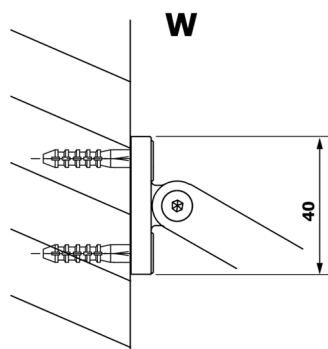

# VARIO CHROME jednodielna sprchová zástena na inštaláciu k stene, matné sklo, 900 mm

Objednací kód: GX1490GX1010

## Rozmery

Výška: 2000 mm

Hĺbka: 900 mm

## Technický list

MODEL	A
GX1470	685-700
GX1480	785-800
GX1490	885-900
GX1410	985-1000

**VARIO CHROME** jednodielna sprchová zástena na inštaláciu k stene, matné sklo, 900 mm

MODEL	A
GX1470	685-700
GX1480	785-800
GX1490	885-900
GX1410	985-1000
GX1411	1085-1100
GX1412	1185-1200
GX1413	1285-1300
GX1414	1385-1400