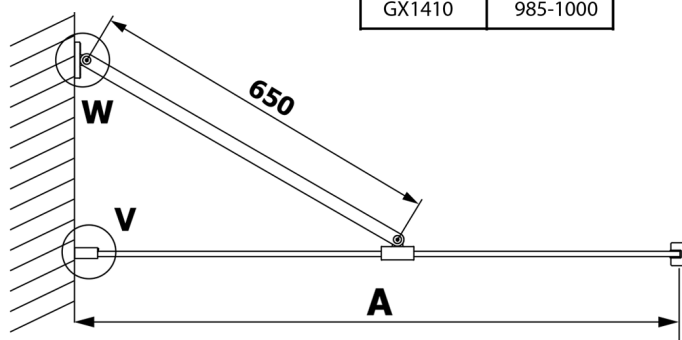

## Rozmery

Výška: 2000 mm

Hĺbka: 900 mm

## Technický list

MODEL	A
GX1470	685-700
GX1480	785-800
GX1490	885-900
GX1410	985-1000

**VARIO CHROME** jednodielna sprchová zástena na inštaláciu k stene, matné sklo, 900 mm

MODEL	A
GX1470	685-700
GX1480	785-800
GX1490	885-900
GX1410	985-1000
GX1411	1085-1100
GX1412	1185-1200
GX1413	1285-1300
GX1414	1385-1400