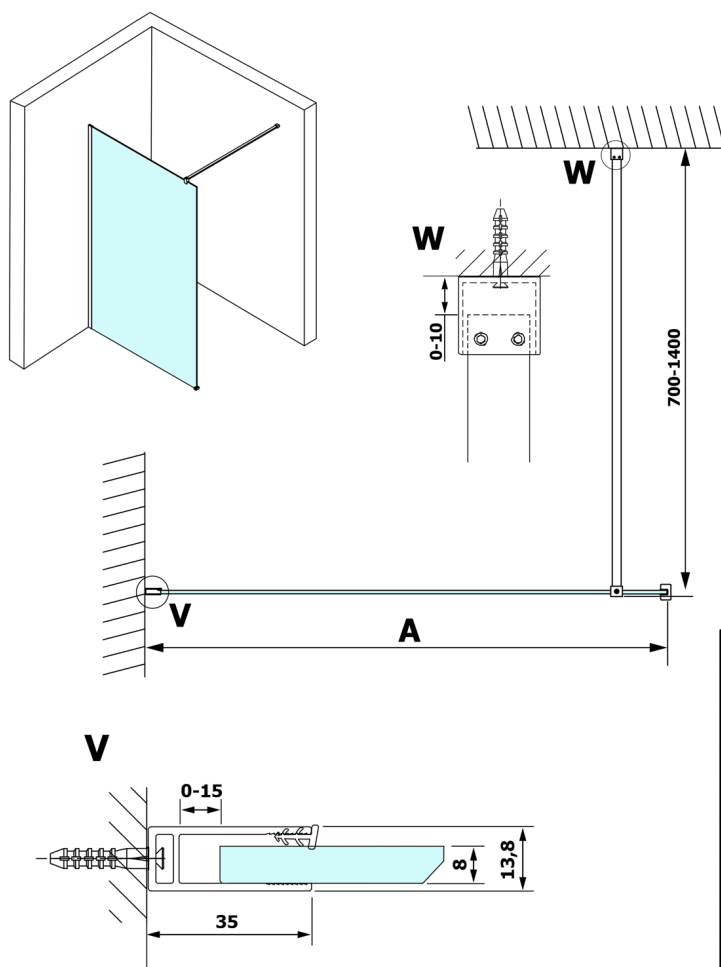

# VARIO CHROME jednodielna sprchová zástena na inštaláciu k stene, matné sklo, 900 mm

Objednací kód: GX1490GX1010

## Rozmery

Výška: 2000 mm

Hĺbka: 900 mm

## Technický list

MODEL	A
GX1470	685-700
GX1480	785-800
GX1490	885-900
GX1410	985-1000

**VARIO CHROME** jednodielna sprchová zástena na inštaláciu k stene, matné sklo, 900 mm

MODEL	A
GX1470	685-700
GX1480	785-800
GX1490	885-900
GX1410	985-1000
GX1411	1085-1100
GX1412	1185-1200
GX1413	1285-1300
GX1414	1385-1400