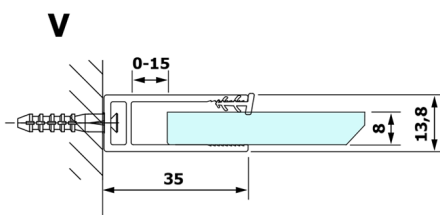

# VARIO CHROME jednodielna sprchová zástena na inštaláciu k stene, matné sklo, 900 mm

Objednací kód: GX1490GX1010

## Rozmery

Výška: 2000 mm

Hĺbka: 900 mm

## Technický list

MODEL	A
GX1470	685-700
GX1480	785-800
GX1490	885-900
GX1410	985-1000

**VARIO CHROME** jednodielna sprchová zástena na inštaláciu k stene, matné sklo, 900 mm

MODEL	A
GX1470	685-700
GX1480	785-800
GX1490	885-900
GX1410	985-1000
GX1411	1085-1100
GX1412	1185-1200
GX1413	1285-1300
GX1414	1385-1400