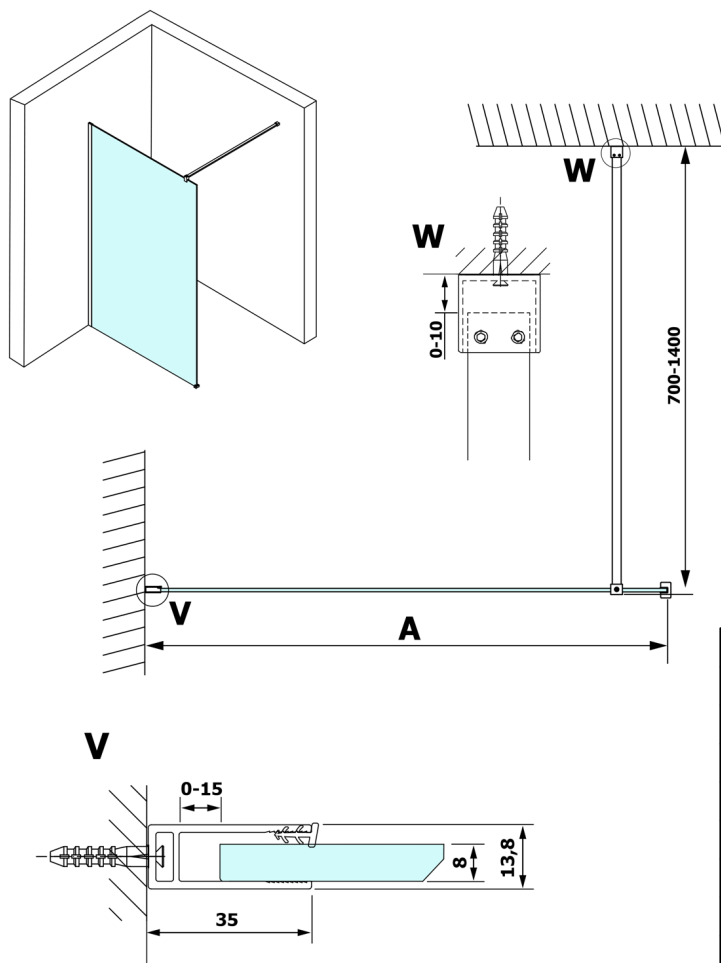

# VARIO CHROME jednodielna sprchová zástena na inštaláciu k stene, matné sklo, 800 mm

Objednací kód: GX1480GX1010

## Rozmery

Výška: 2000 mm

Hĺbka: 800 mm

## Technický list

MODEL	A
GX1470	685-700
GX1480	785-800
GX1490	885-900
GX1410	985-1000
GX1411	1085-1100
GX1412	1185-1200
GX1413	1285-1300
GX1414	1385-1400

**VARIO CHROME** jednodielna sprchová zástena na inštaláciu k stene, matné sklo, 800 mm