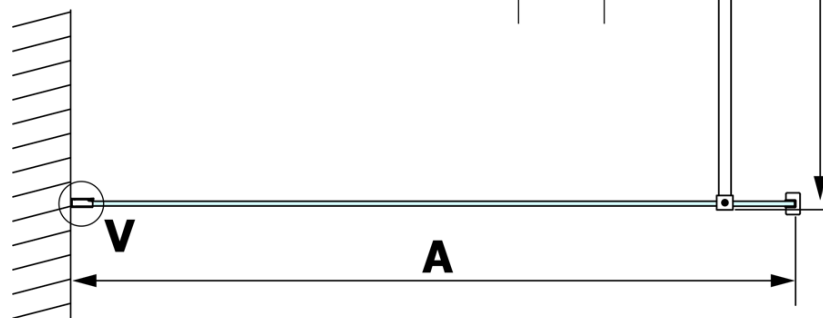

## Rozmery

Výška: 2000 mm  
Hĺbka: 700 mm

## Vlastnosti

Farba profilu: Chróm - Leštený hliník  
Tvar: Jednostenná pevná  
Typ výplne: Matné sklo  
Úprava skla: Coated glass  
Hrúbka skla: 8 mm  
Hmotnosť / ks: 31.0 kg  
Balenie: 2 ks  
Záruka: 3 roky

**VARIO CHROME** jednodielna sprchová zástena na inštaláciu k stene, matné sklo, 700 mm

**Technický list**

MODEL	A
GX1470	685-700
GX1480	785-800
GX1490	885-900
GX1410	985-1000

**VARIO CHROME** jednodielna sprchová zástena na inštaláciu k stene, matné sklo, 700 mm