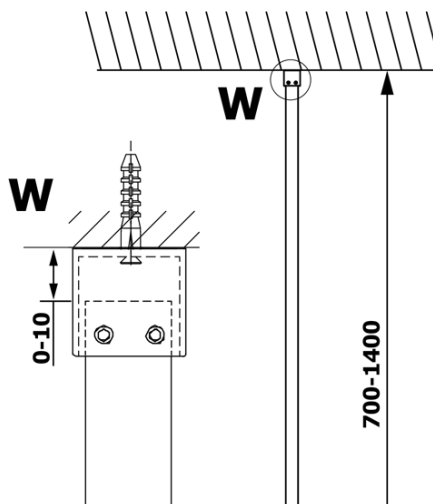

## Rozmery

Výška: 2000 mm  
Hĺbka: 700 mm

## Vlastnosti

Farba profilu: Chróm - Leštený hliník  
Tvar: Jednostenná pevná  
Typ výplne: Matné sklo  
Úprava skla: Coated glass  
Hrúbka skla: 8 mm  
Hmotnosť / ks: 31.0 kg  
Balenie: 2 ks  
Záruka: 3 roky

**VARIO CHROME** jednodielna sprchová zástena na inštaláciu k stene, matné sklo, 700 mm

**Technický list**

MODEL	A
GX1470	685-700
GX1480	785-800
GX1490	885-900
GX1410	985-1000

**VARIO CHROME** jednodielna sprchová zástena na inštaláciu k stene, matné sklo, 700 mm