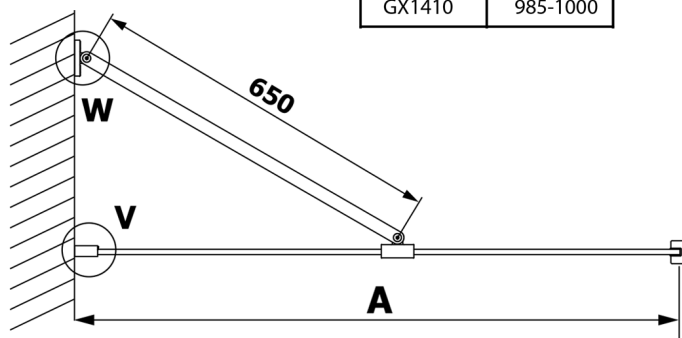

VARIO CHROME jednodielna sprchová zástena na inštaláciu k stene, matné sklo, 700 mm

Objednací kód: GX1470GX1010

Rozmery

Výška: 2000 mm

Hĺbka: 700 mm

Vlastnosti

Záruka: 3 roky

Technický list

MODEL	A
GX1470	685-700
GX1480	785-800
GX1490	885-900
GX1410	985-1000

VARIO CHROME jednodielna sprchová zástena na inštaláciu k stene, matné sklo, 700 mm

MODEL	A
GX1470	685-700
GX1480	785-800
GX1490	885-900
GX1410	985-1000
GX1411	1085-1100
GX1412	1185-1200
GX1413	1285-1300
GX1414	1385-1400