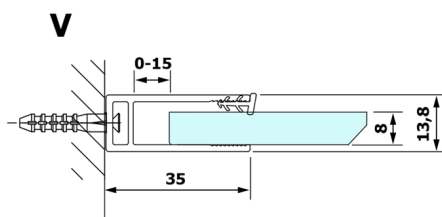

VARIO CHROME jednodielna sprchová zástena na inštaláciu k stene, matné sklo, 700 mm

Objednací kód: GX1470GX1010

Rozmery

Výška: 2000 mm

Hĺbka: 700 mm

Vlastnosti

Záruka: 3 roky

Technický list

MODEL	A
GX1470	685-700
GX1480	785-800
GX1490	885-900
GX1410	985-1000

VARIO CHROME jednodielna sprchová zástena na inštaláciu k stene, matné sklo, 700 mm

MODEL	A
GX1470	685-700
GX1480	785-800
GX1490	885-900
GX1410	985-1000
GX1411	1085-1100
GX1412	1185-1200
GX1413	1285-1300
GX1414	1385-1400