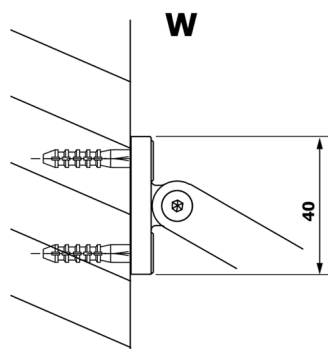

VARIO CHROME jednodielna sprchová zástena na inštaláciu k stene, matné sklo, 700 mm

Objednací kód: GX1470GX1010

Rozmery

Výška: 2000 mm

Hĺbka: 700 mm

Vlastnosti

Záruka: 3 roky

Technický list

MODEL	A
GX1470	685-700
GX1480	785-800
GX1490	885-900
GX1410	985-1000

VARIO CHROME jednodielna sprchová zástena na inštaláciu k stene, matné sklo, 700 mm

MODEL	A
GX1470	685-700
GX1480	785-800
GX1490	885-900
GX1410	985-1000
GX1411	1085-1100
GX1412	1185-1200
GX1413	1285-1300
GX1414	1385-1400