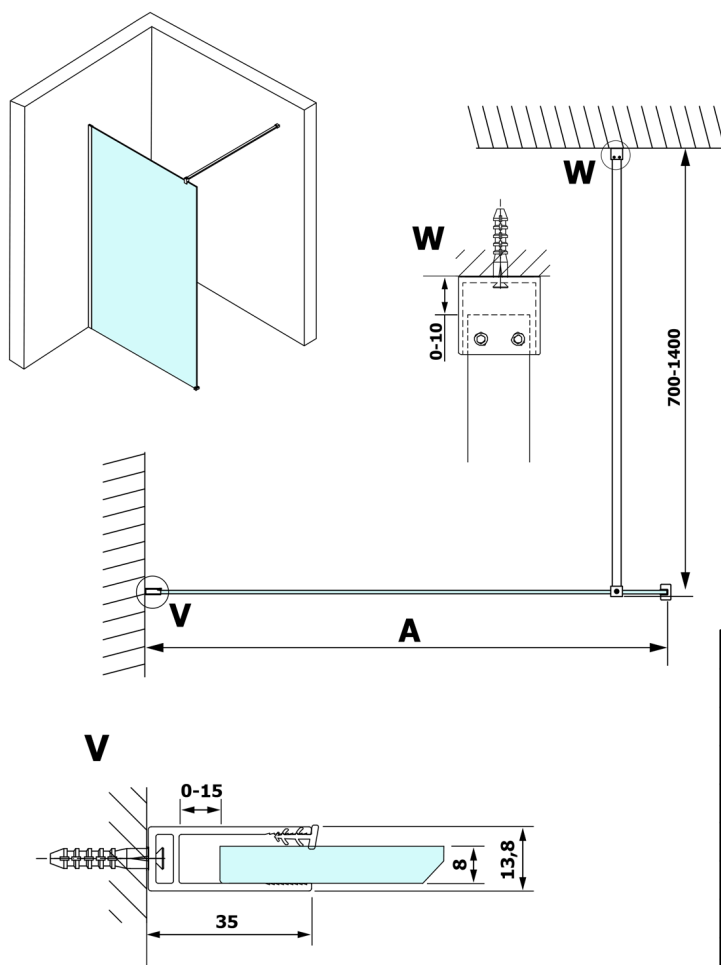

VARIO CHROME jednodielna sprchová zástena na inštaláciu k stene, matné sklo, 700 mm

Objednací kód: GX1470GX1010

Rozmery

Výška: 2000 mm

Hĺbka: 700 mm

Vlastnosti

Záruka: 3 roky

Technický list

MODEL	A
GX1470	685-700
GX1480	785-800
GX1490	885-900
GX1410	985-1000

VARIO CHROME jednodielna sprchová zástena na inštaláciu k stene, matné sklo, 700 mm

MODEL	A
GX1470	685-700
GX1480	785-800
GX1490	885-900
GX1410	985-1000
GX1411	1085-1100
GX1412	1185-1200
GX1413	1285-1300
GX1414	1385-1400