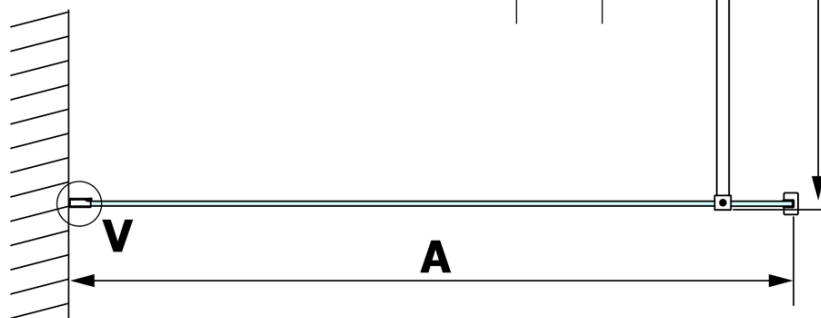

VARIO CHROME jednodielna sprchová zástena na inštaláciu k stene, dymové sklo, 700 mm

Objednací kód: GX1370GX1010

Základné informácie

Značka: Gelco
Séria: VARIO

Rozmery

Výška: 2000 mm
Hĺbka: 700 mm

Vlastnosti

Farba profilu: Chróm - Leštený hliník
Tvar: Jednostenná pevná
Typ výplne: Dymové sklo
Úprava skla: Coated glass
Hrúbka skla: 8 mm
Hmotnosť / ks: 31.0 kg
Balenie: 2 ks
Záruka: 3 roky

VARIO CHROME jednodielna sprchová zástena na inštaláciu k stene, dymové sklo, 700 mm

Technický list

MODEL	A
GX1370	685-700
GX1380	785-800
GX1390	885-900
GX1310	985-1000

VARIO CHROME jednodielna sprchová zástena na inštaláciu k stene, dymové sklo, 700 mm

MODEL	A
GX1370	685-700
GX1380	785-800
GX1390	885-900
GX1310	985-1000
GX1311	1085-1100
GX1312	1185-1200
GX1313	1285-1300
GX1314	1385-1400