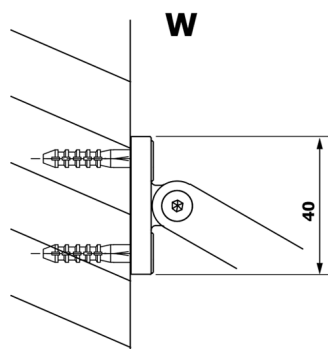

VARIO CHROME jednodielna sprchová zástena na inštaláciu k stene, dymové sklo, 700 mm

Objednací kód: GX1370GX1010

Rozmery

Výška: 2000 mm

Hĺbka: 700 mm

Vlastnosti

Záruka: 3 roky

Technický list

MODEL	A
GX1370	685-700
GX1380	785-800
GX1390	885-900
GX1310	985-1000

VARIO CHROME jednodielna sprchová zástena na inštaláciu k stene, dymové sklo, 700 mm

MODEL	A
GX1370	685-700
GX1380	785-800
GX1390	885-900
GX1310	985-1000
GX1311	1085-1100
GX1312	1185-1200
GX1313	1285-1300
GX1314	1385-1400