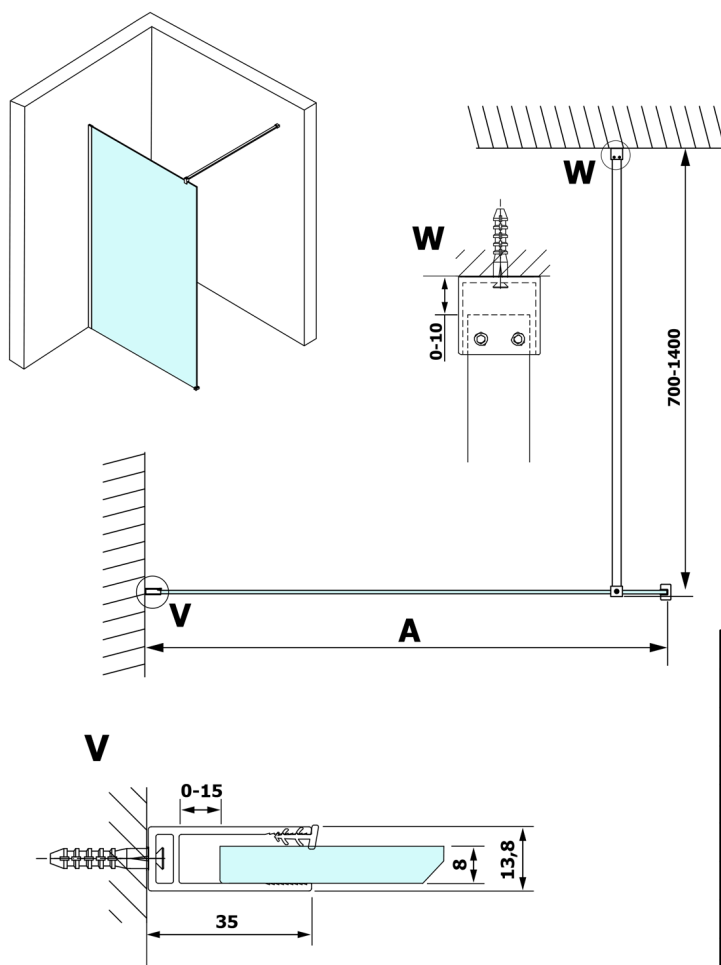

VARIO CHROME jednodielna sprchová zástena na inštaláciu k stene, dymové sklo, 700 mm

Objednací kód: GX1370GX1010

Rozmery

Výška: 2000 mm

Hĺbka: 700 mm

Vlastnosti

Záruka: 3 roky

Technický list

MODEL	A
GX1370	685-700
GX1380	785-800
GX1390	885-900
GX1310	985-1000

VARIO CHROME jednodielna sprchová zástena na inštaláciu k stene, dymové sklo, 700 mm

MODEL	A
GX1370	685-700
GX1380	785-800
GX1390	885-900
GX1310	985-1000
GX1311	1085-1100
GX1312	1185-1200
GX1313	1285-1300
GX1314	1385-1400