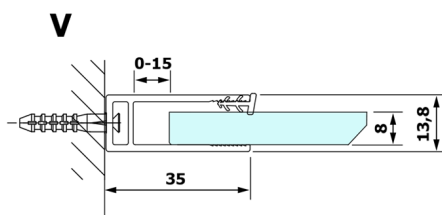

VARIO CHROME jednodielna sprchová zástena na inštaláciu k stene, dymové sklo, 700 mm

Objednací kód: GX1370GX1010

Rozmery

Výška: 2000 mm

Hĺbka: 700 mm

Vlastnosti

Záruka: 3 roky

Technický list

MODEL	A
GX1370	685-700
GX1380	785-800
GX1390	885-900
GX1310	985-1000

VARIO CHROME jednodielna sprchová zástena na inštaláciu k stene, dymové sklo, 700 mm

MODEL	A
GX1370	685-700
GX1380	785-800
GX1390	885-900
GX1310	985-1000
GX1311	1085-1100
GX1312	1185-1200
GX1313	1285-1300
GX1314	1385-1400