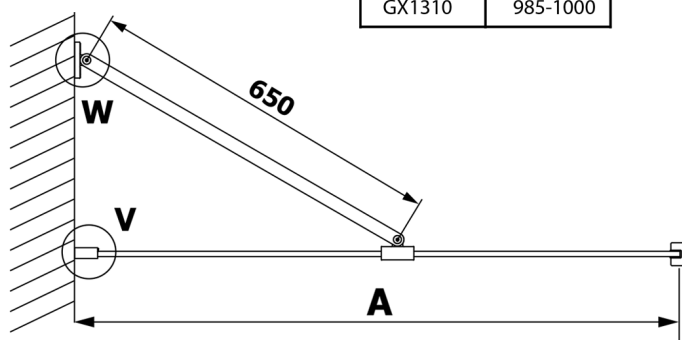

VARIO CHROME jednodielna sprchová zástena na inštaláciu k stene, dymové sklo, 700 mm

Objednací kód: GX1370GX1010

Rozmery

Výška: 2000 mm

Hĺbka: 700 mm

Vlastnosti

Záruka: 3 roky

Technický list

MODEL	A
GX1370	685-700
GX1380	785-800
GX1390	885-900
GX1310	985-1000

VARIO CHROME jednodielna sprchová zástena na inštaláciu k stene, dymové sklo, 700 mm

MODEL	A
GX1370	685-700
GX1380	785-800
GX1390	885-900
GX1310	985-1000
GX1311	1085-1100
GX1312	1185-1200
GX1313	1285-1300
GX1314	1385-1400