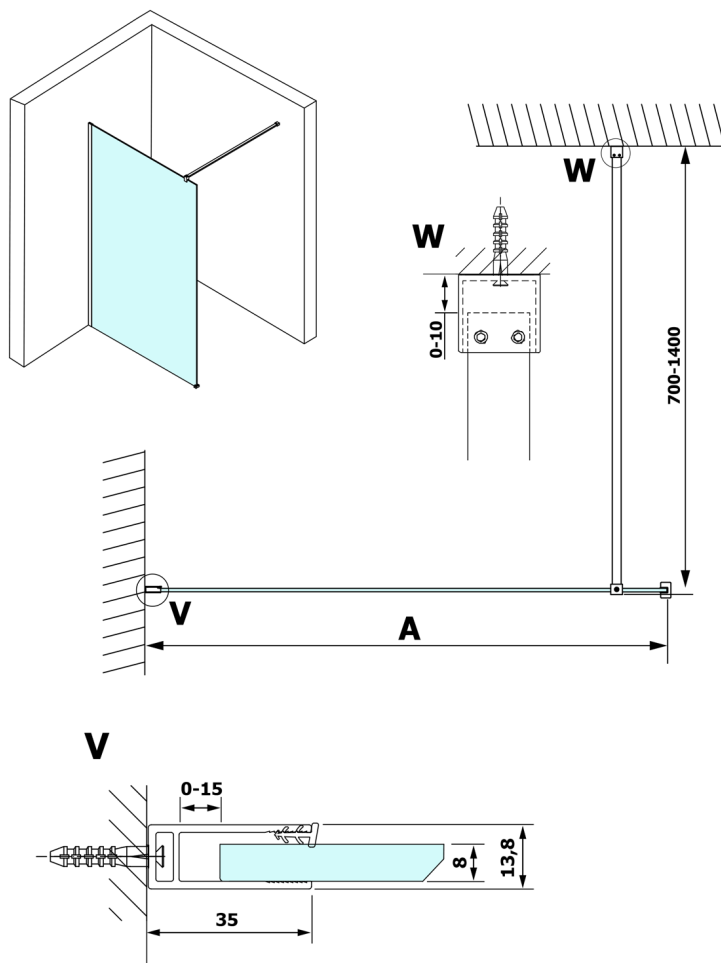

VARIO CHROME jednodielna sprchová zástena na inštaláciu k stene, číre sklo, 1300 mm

Objednací kód: GX1213GX1010

Rozmery

Výška: 2000 mm

Hĺbka: 1300 mm

Vlastnosti

Záruka: 3 roky

Technický list

MODEL	A
GX1270	685-700
GX1280	785-800
GX1290	885-900
GX1210	985-1000
GX1211	1085-1100
GX1212	1185-1200
GX1213	1285-1300
GX1214	1385-1400