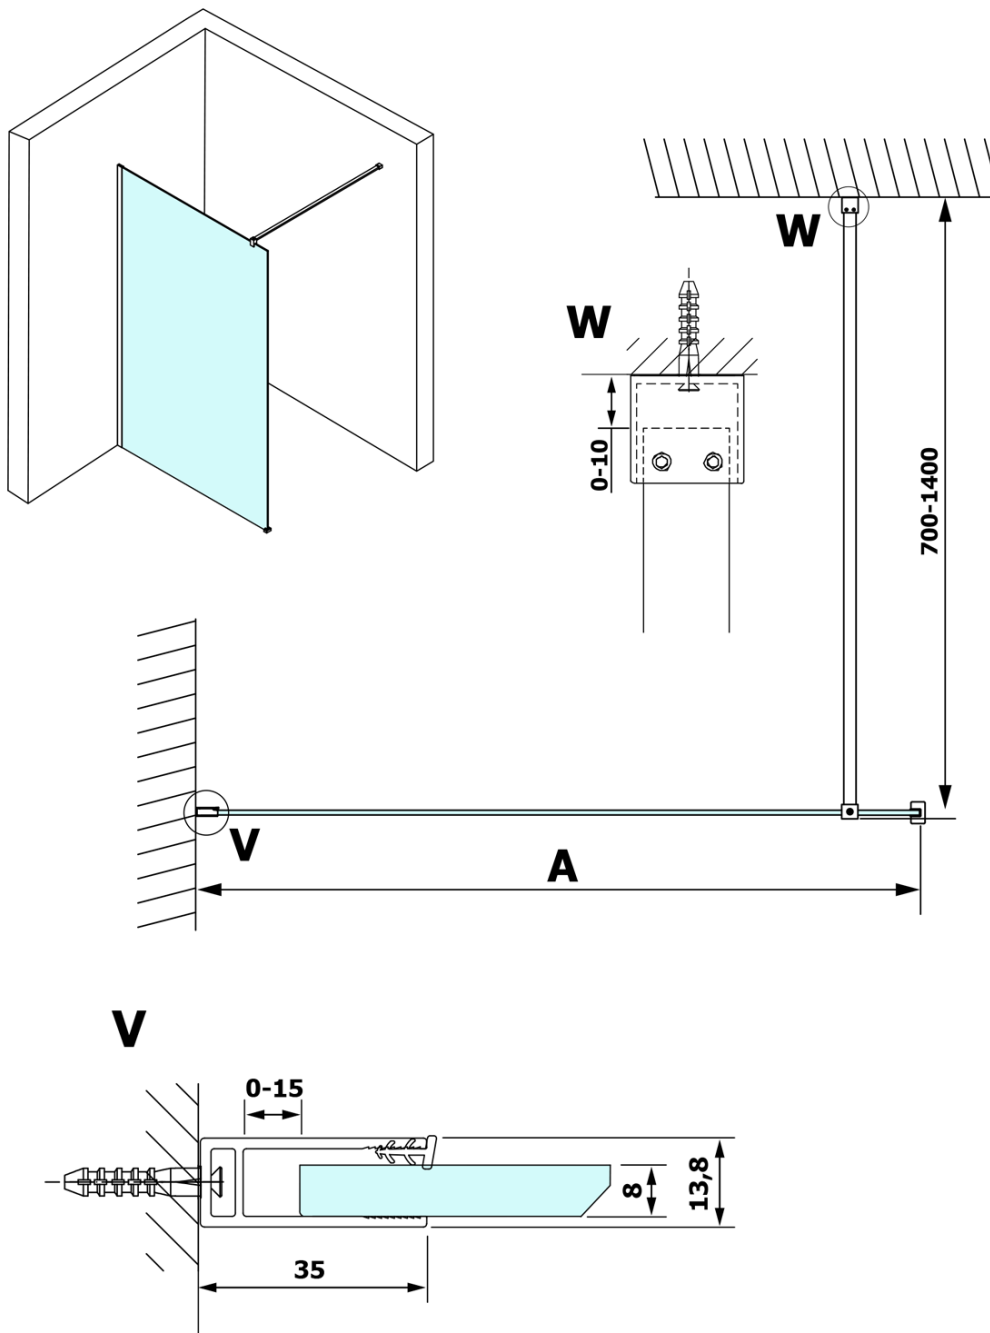

## VARIO CHROME jednodielna sprchová zástena na inštaláciu k stene, číre sklo, 1100 mm

Objednací kód: GX1211GX1010

### Rozmery

Výška: 2000 mm  
Hĺbka: 1100 mm

### Vlastnosti

Farba profilu: Chróm - Leštený hliník  
Tvar: Jednotenná pevná  
Typ výplne: Číre sklo  
Úprava skla: Coated glass  
Hrúbka skla: 8 mm  
Hmotnosť / ks: 60.0 kg  
Balenie: 2 ks  
Záruka: 3 roky

### Odporúčame prikúpiť

1 ks VARIO vzpera k zástenam 1400mm, chróm (Objednací kód: GX2210)

**VARIO CHROME** jednodielna sprchová zástena na inštaláciu k stene, číre sklo, 1100 mm

**Technický list**

MODEL	A
GX1270	685-700
GX1280	785-800
GX1290	885-900
GX1210	985-1000
GX1211	1085-1100
GX1212	1185-1200
GX1213	1285-1300
GX1214	1385-1400