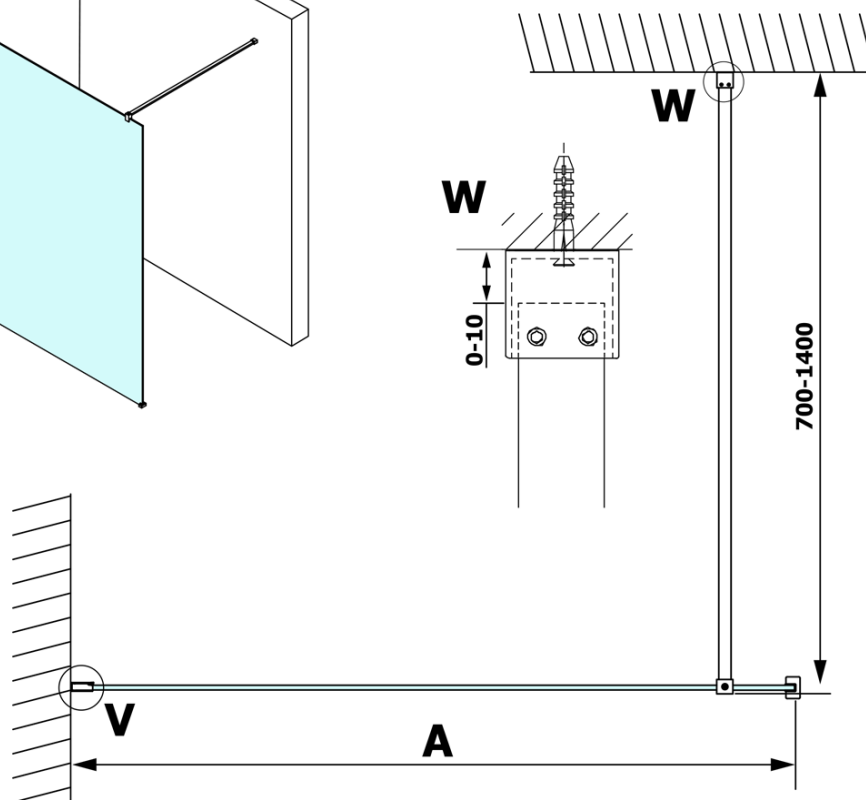

VARIO CHROME jednodielna sprchová zástena na inštaláciu k stene, číre sklo, 1000 mm

Objednací kód: GX1210GX1010

Základné informácie

Značka: Gelco
Séria: VARIO

Rozmery

Výška: 2000 mm
Hĺbka: 1000 mm

Vlastnosti

Farba profilu: Chróm - Leštený hliník
Tvar: Jednostenná pevná
Typ výplne: Číre sklo
Úprava skla: Coated glass
Hrúbka skla: 8 mm
Hmotnosť / ks: 47.0 kg
Balenie: 2 ks
Záruka: 3 roky

VARIO CHROME jednodielna sprchová zástena na inštaláciu k stene, číre sklo, 1000 mm

Technický list

MODEL	A
GX1270	685-700
GX1280	785-800
GX1290	885-900
GX1210	985-1000

VARIO CHROME jednodielna sprchová zástena na inštaláciu k stene, číre sklo, 1000 mm

MODEL	A
GX1270	685-700
GX1280	785-800
GX1290	885-900
GX1210	985-1000
GX1211	1085-1100
GX1212	1185-1200
GX1213	1285-1300
GX1214	1385-1400