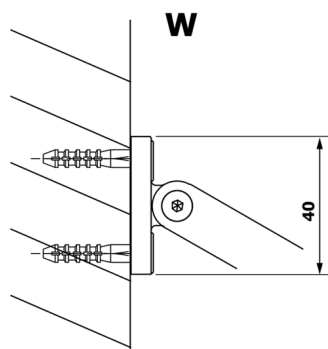

VARIO CHROME jednodielna sprchová zástena na inštaláciu k stene, číre sklo, 1000 mm

Objednací kód: GX1210GX1010

Rozmery

Výška: 2000 mm

Hĺbka: 1000 mm

Vlastnosti

Záruka: 3 roky

Technický list

MODEL	A
GX1270	685-700
GX1280	785-800
GX1290	885-900
GX1210	985-1000

VARIO CHROME jednodielna sprchová zástena na inštaláciu k stene, číre sklo, 1000 mm

MODEL	A
GX1270	685-700
GX1280	785-800
GX1290	885-900
GX1210	985-1000
GX1211	1085-1100
GX1212	1185-1200
GX1213	1285-1300
GX1214	1385-1400