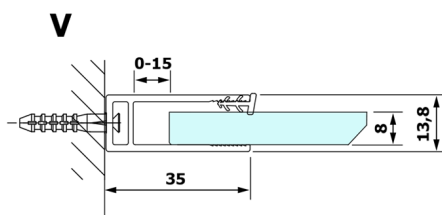

VARIO CHROME jednodielna sprchová zástena na inštaláciu k stene, číre sklo, 1000 mm

Objednací kód: GX1210GX1010

Rozmery

Výška: 2000 mm

Hĺbka: 1000 mm

Vlastnosti

Záruka: 3 roky

Technický list

MODEL	A
GX1270	685-700
GX1280	785-800
GX1290	885-900
GX1210	985-1000

VARIO CHROME jednodielna sprchová zástena na inštaláciu k stene, číre sklo, 1000 mm

MODEL	A
GX1270	685-700
GX1280	785-800
GX1290	885-900
GX1210	985-1000
GX1211	1085-1100
GX1212	1185-1200
GX1213	1285-1300
GX1214	1385-1400