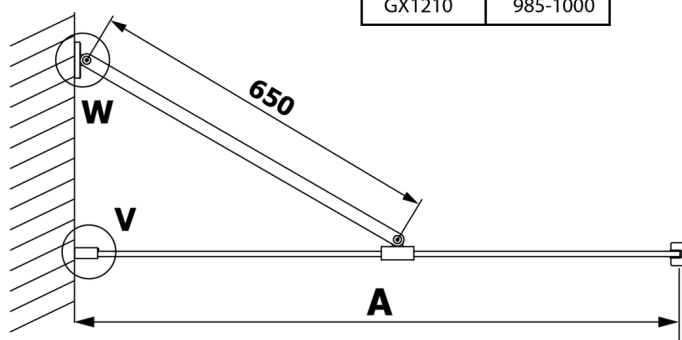

VARIO CHROME jednodielna sprchová zástena na inštaláciu k stene, číre sklo, 1000 mm

Objednací kód: GX1210GX1010

Rozmery

Výška: 2000 mm

Hĺbka: 1000 mm

Vlastnosti

Záruka: 3 roky

Technický list

MODEL	A
GX1270	685-700
GX1280	785-800
GX1290	885-900
GX1210	985-1000

VARIO CHROME jednodielna sprchová zástena na inštaláciu k stene, číre sklo, 1000 mm

MODEL	A
GX1270	685-700
GX1280	785-800
GX1290	885-900
GX1210	985-1000
GX1211	1085-1100
GX1212	1185-1200
GX1213	1285-1300
GX1214	1385-1400