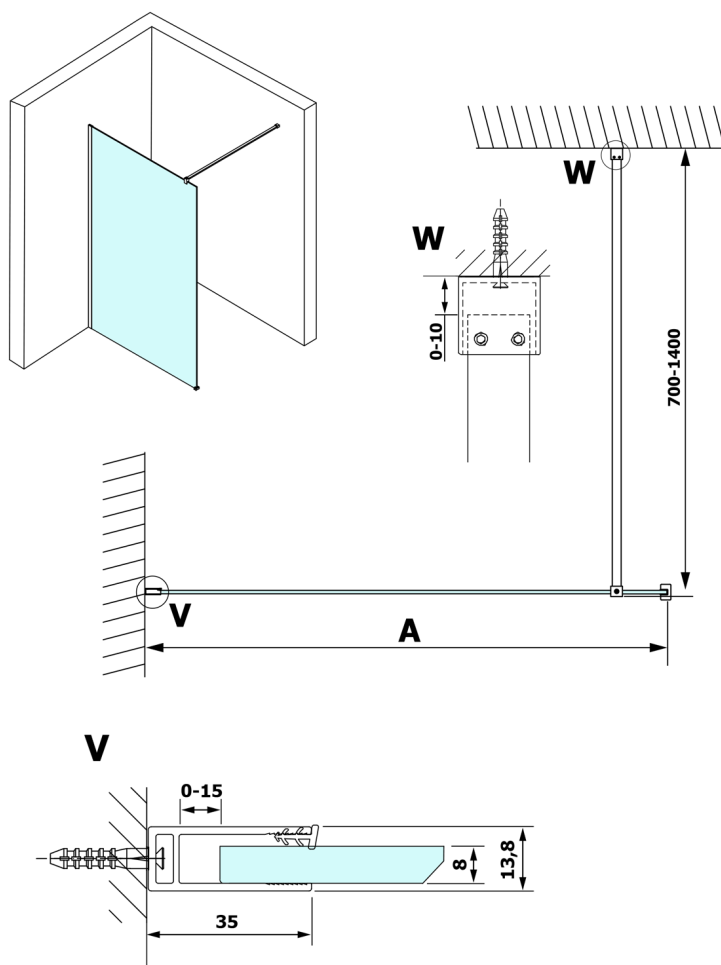

VARIO CHROME jednodielna sprchová zástena na inštaláciu k stene, číre sklo, 1000 mm

Objednací kód: GX1210GX1010

Rozmery

Výška: 2000 mm

Hĺbka: 1000 mm

Vlastnosti

Záruka: 3 roky

Technický list

MODEL	A
GX1270	685-700
GX1280	785-800
GX1290	885-900
GX1210	985-1000

VARIO CHROME jednodielna sprchová zástena na inštaláciu k stene, číre sklo, 1000 mm

MODEL	A
GX1270	685-700
GX1280	785-800
GX1290	885-900
GX1210	985-1000
GX1211	1085-1100
GX1212	1185-1200
GX1213	1285-1300
GX1214	1385-1400